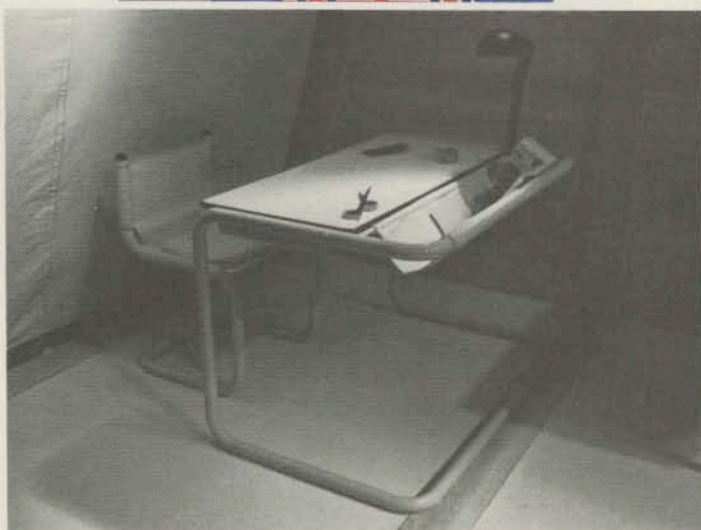

# Chambres

porain a ses droits.

Créé par Vico Magistretti, ce petit fauteuil Gaudi est en résine renforcée. 60 x 55 x 74 cm. Artémide. Mobilier International.

Imaginé par Marc Berthier, un bureau en gros tube laqué. Twenty Tubes. Roche & Bobois.

À sa place devant un bureau de jeune, tabouret style « tracteur », en acier chromé. Roche & Bobois.

Conté sur le parement de ce drap et sur la taie, le livre de la jungle. Coton et Dacron. Animals. Trium.

En plastique moulé sable ou blanc, piètement chromé, un bureau jeune conçu par Christian Adam. 112 x 60 x 75 cm. Léviton.

Deux personnages naïfs animent cette couverture couvre-lit, tricotée à grosses mailles. Home Color. Coussins J. Pradier.

Couvre-lit édredon en patchwork imprimé en trompe l'œil. Françoise Thibault. Couverture Etamine en laine Bélier Lainé. Tapis à la Place Clichy.

Léger, incassable, sans angles vifs, un tableau en plastique orange, démontable. 60 x 45 cm. Création Arène. Au Printemps.