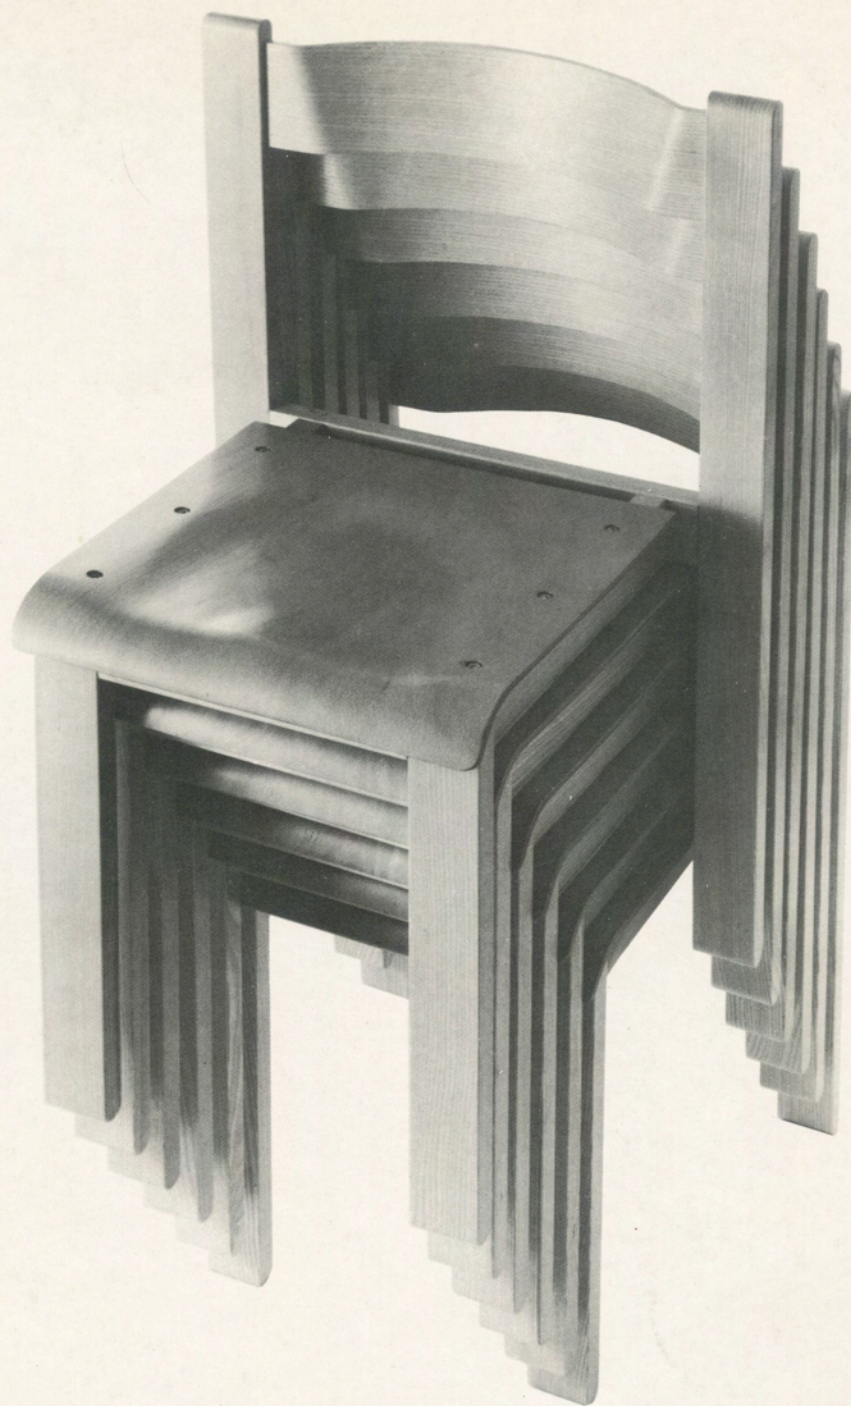

MONTINA MODELLO 909

DESIGN: VICO MAGISTRETTI

## MONTINA MODELLO 909

DESIGN: VICO MAGISTRETTI

Sedia sovrapponibile in frassino naturale o tinto

Sedile in compensato

Altezza: cm 77,5

Sedile: cm 49,5 x 46,5

Imballo: cm 55,5 x 50,5 x 96,5 h