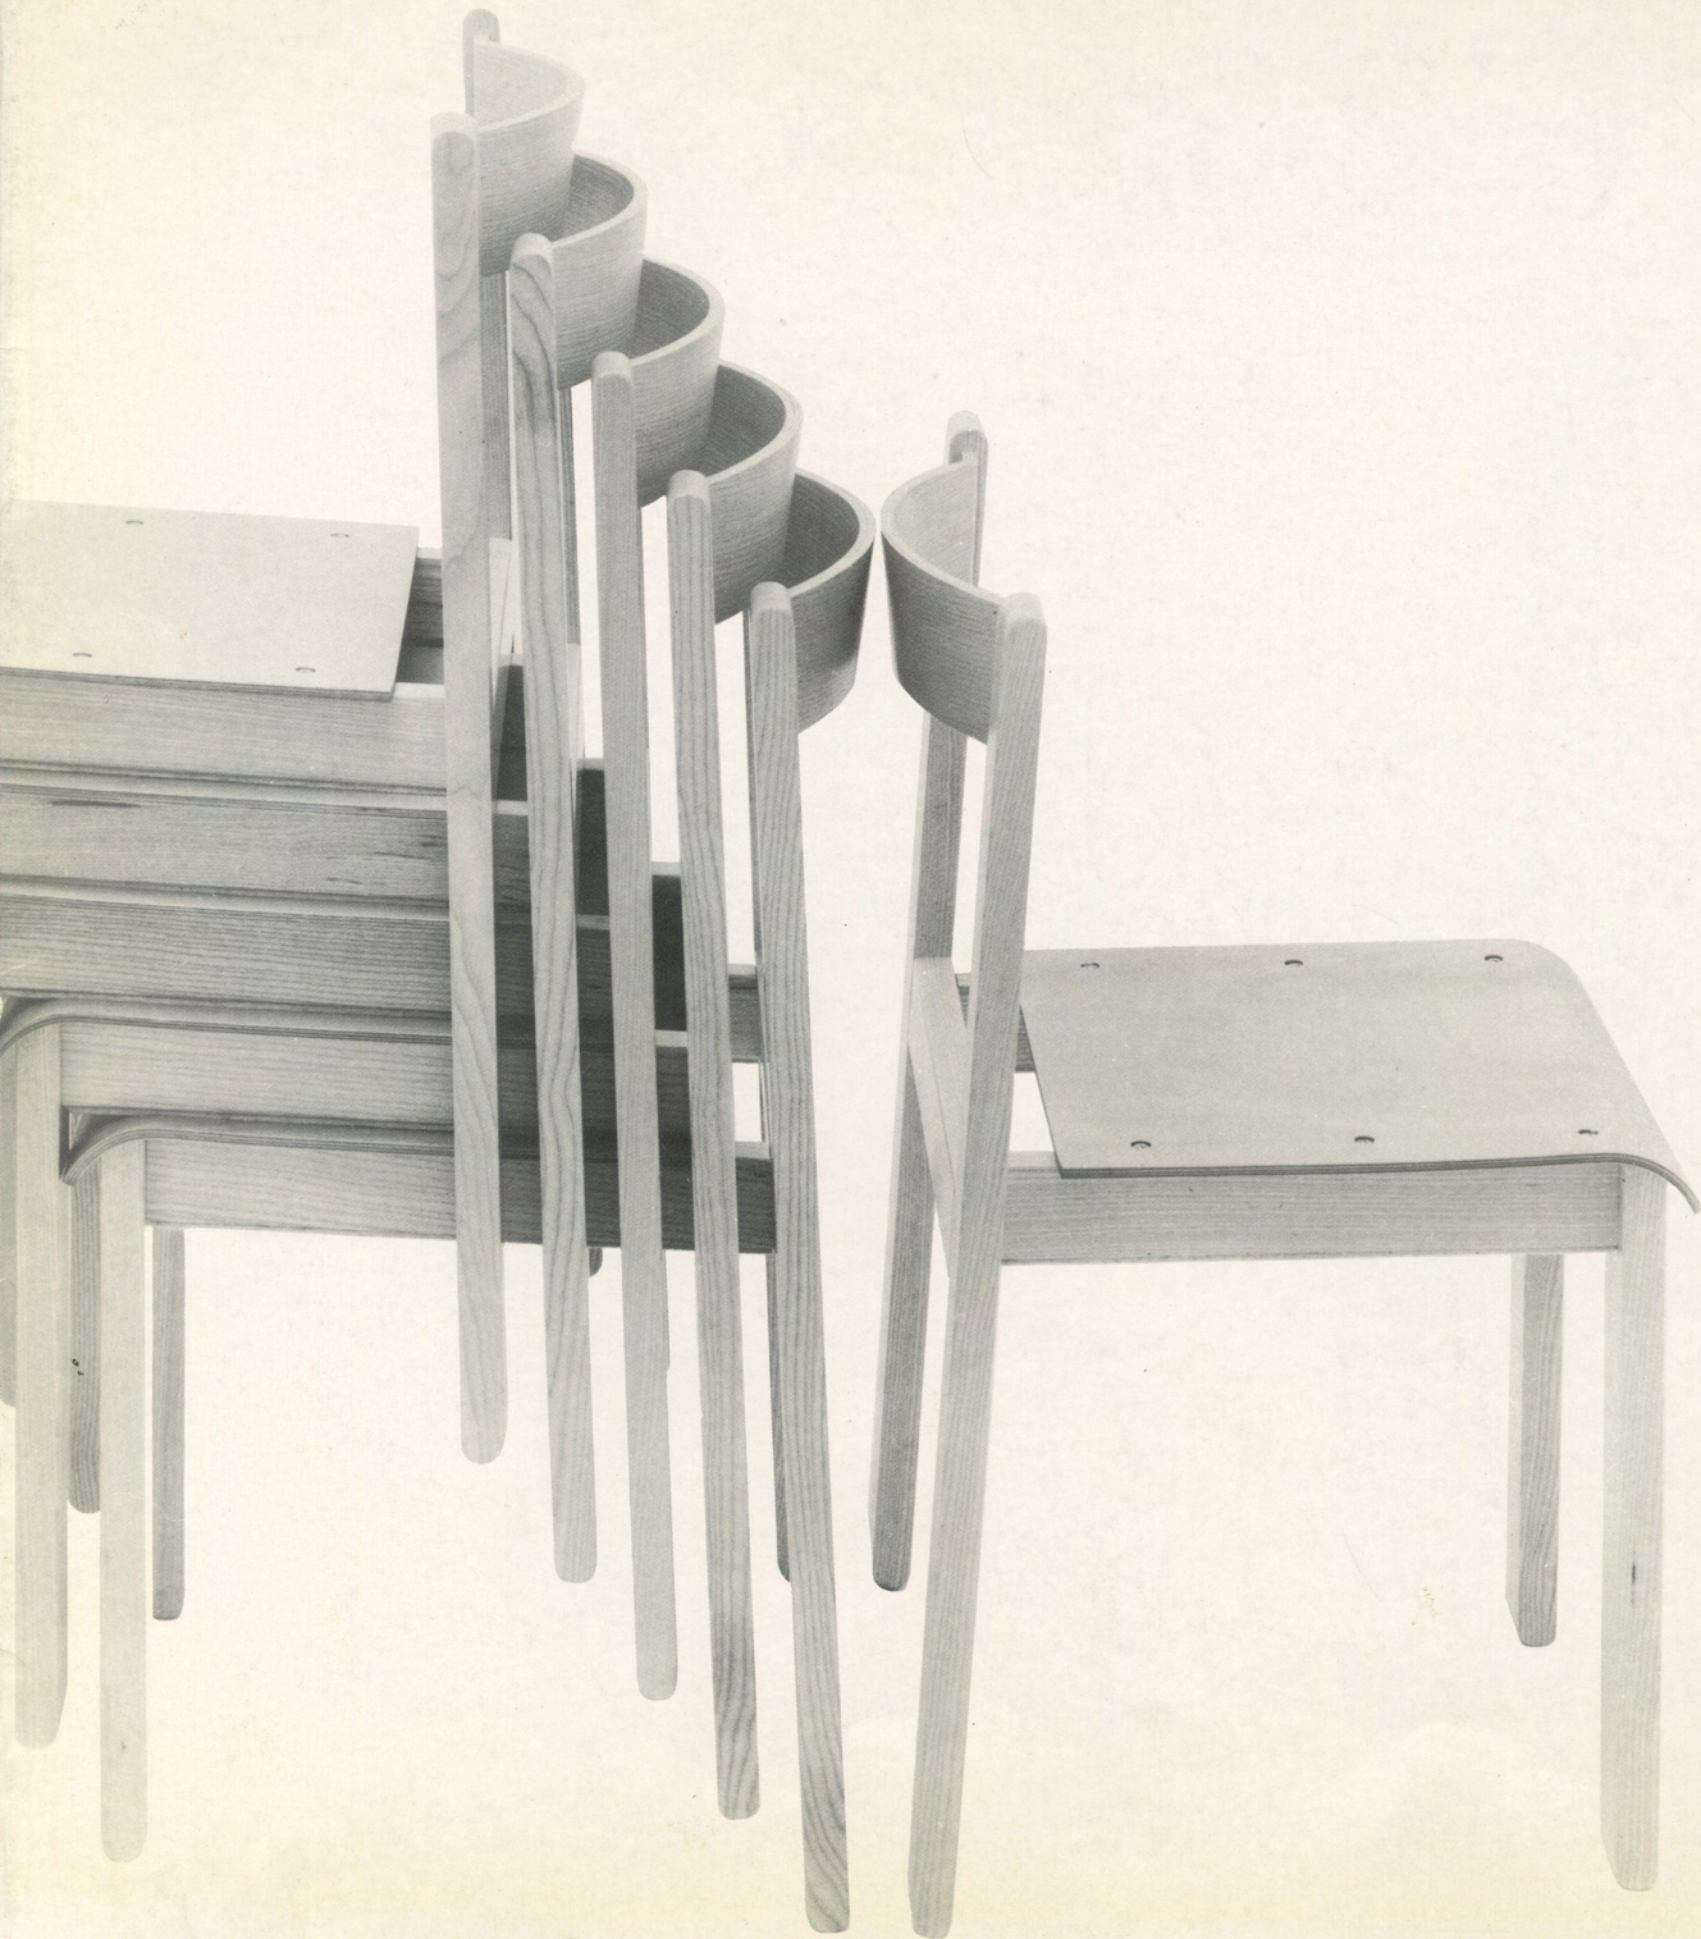

MONTINA MODELLO 909

DESIGN: VICO MAGISTRETTI

## MONTINA MODELLO 909

DESIGN: VICO MAGISTRETTI

Sedia sovrapponibile in frassino naturale o tinto

Sedile in compensato

Altezza: cm 77,5

Sedile: cm 49,5 x 46,5

Imballo: cm 55,5 x 50,5 x 96,5 h