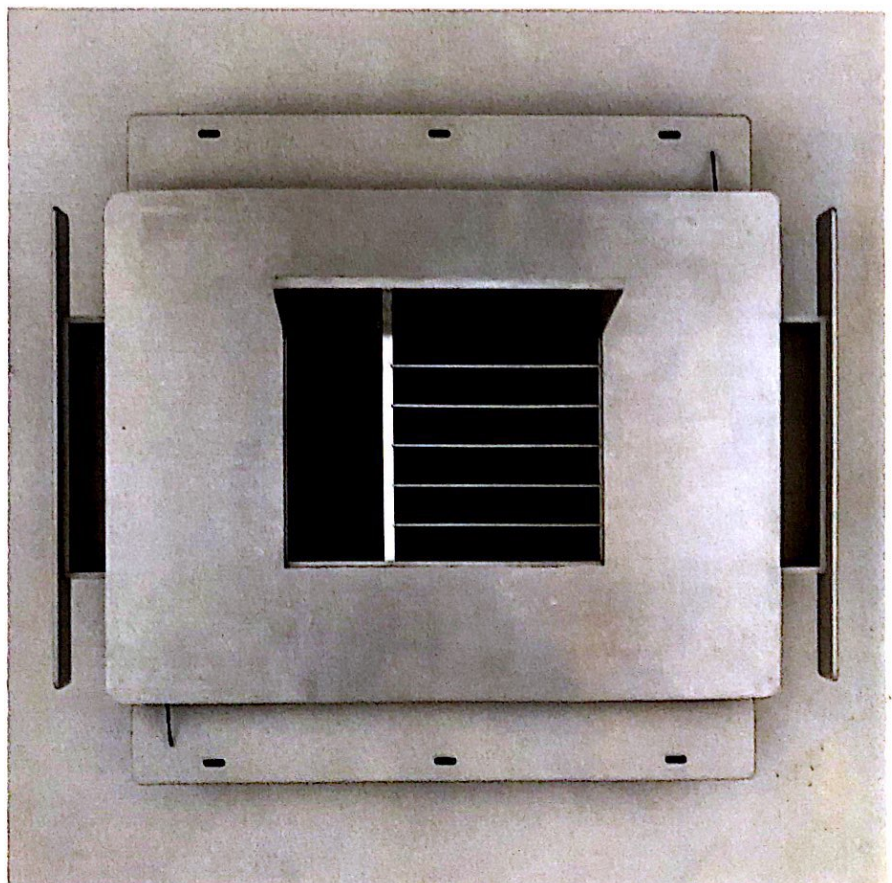

Il supporto sottostante, con sportello a chiusura frenante, funge da contenitore bar o dischi.
Il mobile è corredato di due cassette e due vani ad antina ribaltabile.

Gavina spa
20122 Milano Via Cerva 48

Caori

Disegno di
Vico Magistretti

Tavolo basso
Larghezza 128 cm
Profondità 96 cm
Altezza 40 cm