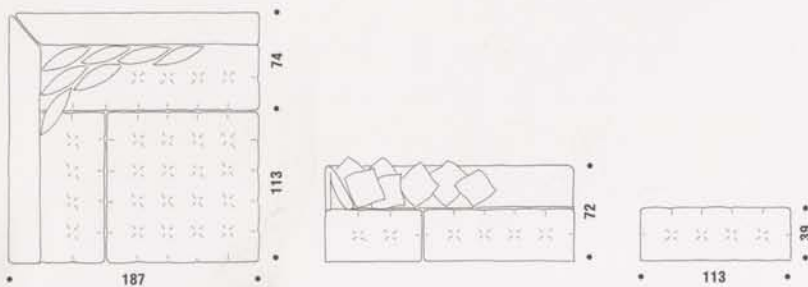

De Padova srl
20121 Milano
Corso Venezia 14
Tel. 02. 76008413
Fax 02. 783201