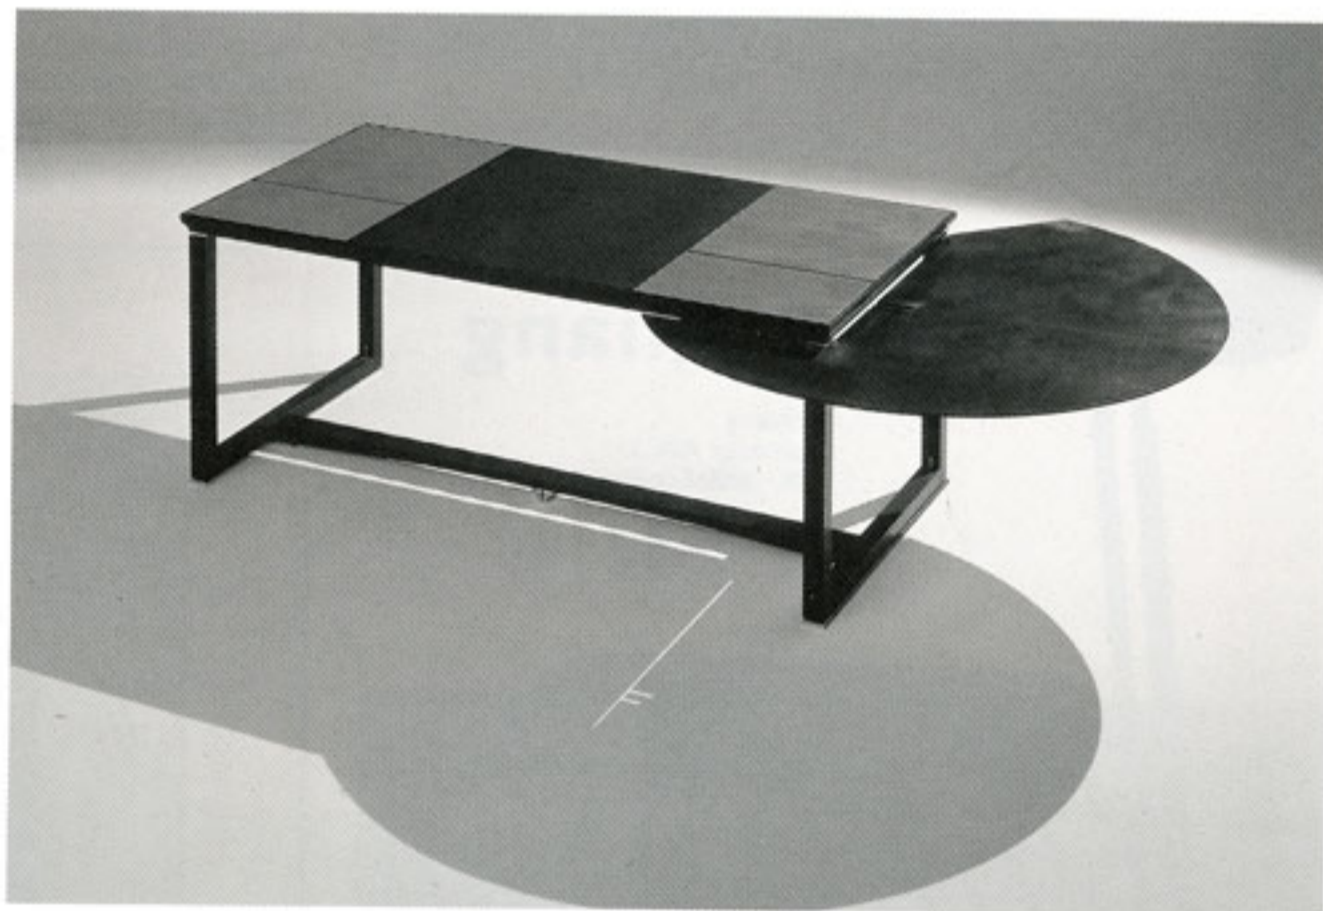

▲ POUR LE LOUVRE
design: J. M. Wilmotte
production: Tecno S.P.A.
Via Bigli 22, 20121 Milano
Italia
tel 39 2 79 03 41 - tlx 334153

▼ model JANUS
design: Luca Scacchetti
production: Tecno S.P.A.
Via Bigli 22, 20121 Milano
Italia
tel 39 2 79 03 41 - tlx 334153

▲ model CANTONA
design: ing. Vigano
production: G. B. Bernini spa
Via Fiume 17, 20048 Carate Brianza
Italia
tel 39 362 90 00 12/13/14 - tlx 333591