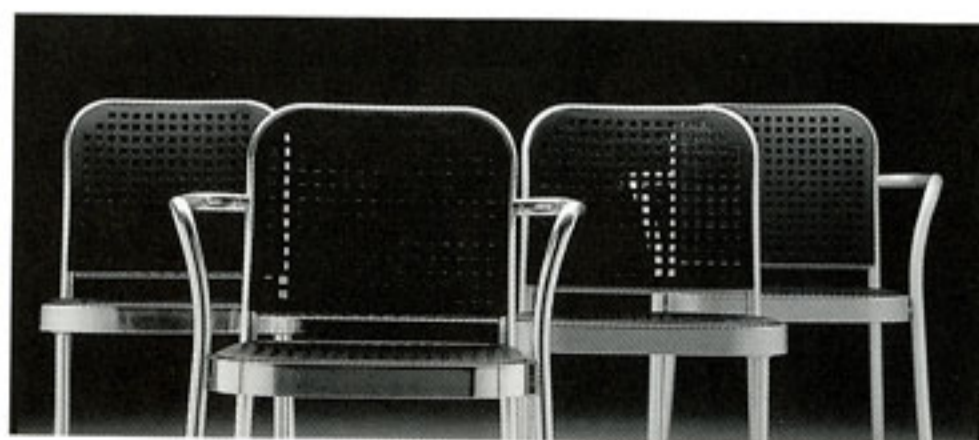

◀ model SILVER II
design: Vico Magistretti
production: De Padova srl
Corso Venezia 14, 20121 Milano
Italia
tel 39 2 76 00 84 13 - tlx 325442

▲ model SILVER I
design: Vico Magistretti
production: De Padova srl
Corso Venezia 14, 20121 Milano
Italia
tel 39 2 76 00 84 13 - tlx 325442