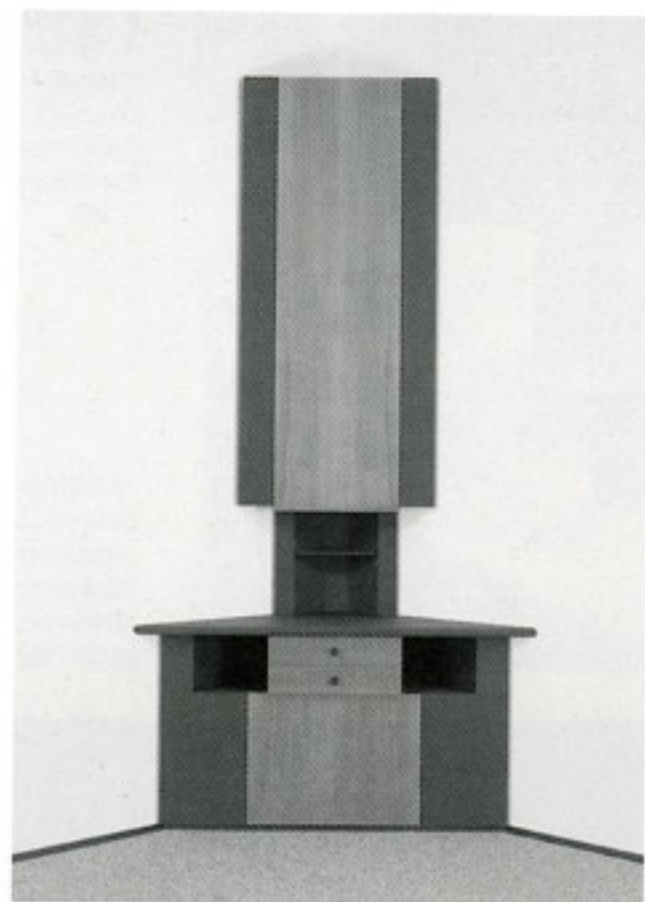

▲ model CANTONA
design: ing. Vigano
production: G. B. Bernini spa
Via Fiume 17, 20048 Carate Brianza
Italia
tel 39 362 90 00 12/13/14 - tlx 333591