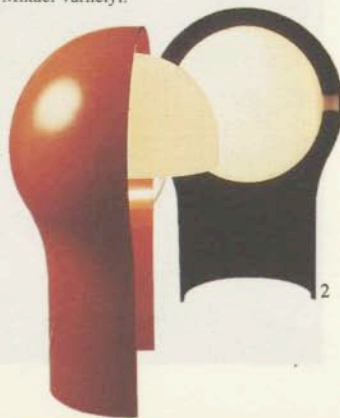

Accanto alla gamma dei prodotti correnti, Ikea produce singole collezioni tra cui pezzi di arredo svedese del XVIII secolo in stile Gustaviano e la collezione PS di designer scandinavi.

- 1 Tavolo ribaltabile di PM Skiöld.
- 2 Lampada Telegono prodotta da Artemide per Ikea su disegno di Vico Magistretti nel 1970.
- 3 Mobile TV di Thomas Eriksson.
- 4 Lampada a sospensione di Mikael Varhelyi.

- 5 Libreria di Thomas Sandell.
- 6 Divano di Thomas Sandell.
- 7 Tappeto di Erika Pekkari.
- 8 Ivar, il sistema componibile di scaffali.
- 9 Gli ambienti allestiti nelle pagine dei cataloghi combinano i differenti pezzi della produzione Ikea. Il divano appartiene alla collezione dei mobili in stile Gustaviano.