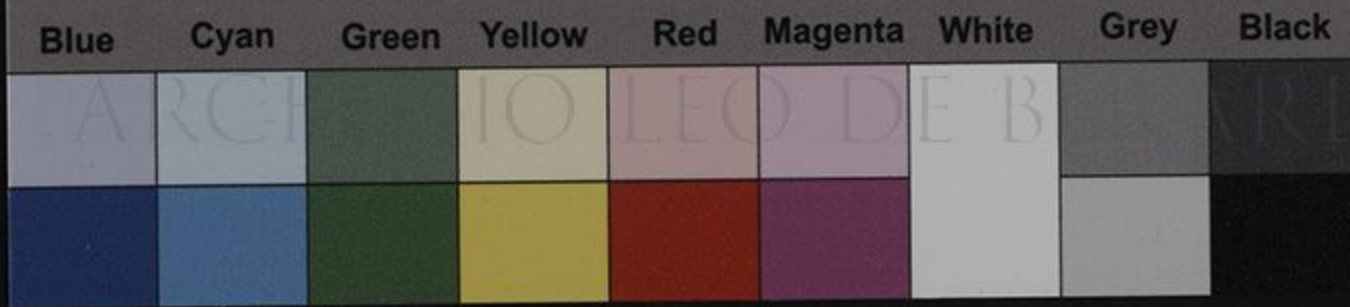

HA DA PASSA
'A NOTTATA

ALMA MATER STUDIORUM
UNIVERSITÀ DI BOLOGNA
DIPARTIMENTO DELLE ARTI
ARCHIVIO LEO DE BERARDINIS

1.6.19

Farbkarte

Sachverständigen-Zubehör.de

Farbkarte

Sachverständigen-Zubehör.de

Blue Cyan Green Yellow Red Magenta White Grey Black

Farbkarte

Sachverständigen-Zubehör.de

Farbkarte

Sachverständigen-Zubehör.de

Blue	Cyan	Green	Yellow	Red	Magenta	White	Grey	Black

Farbkarte

Sachverständigen-Zubehör.de

1 2 3 4 5 6 7 8 9 10 11 12 13 14 15 16 17
Centimetres
Inches 1 2 3 4 5 6 7

Farbkarte

Sachverständigen-Zubehör.de

Blue Cyan Green Yellow Red Magenta White Grey Black

Farbkarte

Sachverständigen-Zubehör.de

Blue Cyan Green Yellow Red Magenta White Grey Black

Farbkarte

Sachverständigen-Zubehör.de

Blue Cyan Green Yellow Red Magenta White Grey Black

Farbkarte

Sachverständigen-Zubehör.de

Blue Cyan Green Yellow Red Magenta White Grey Black

Farbkarte

Sachverständigen-Zubehör.de

Blue

Cyan