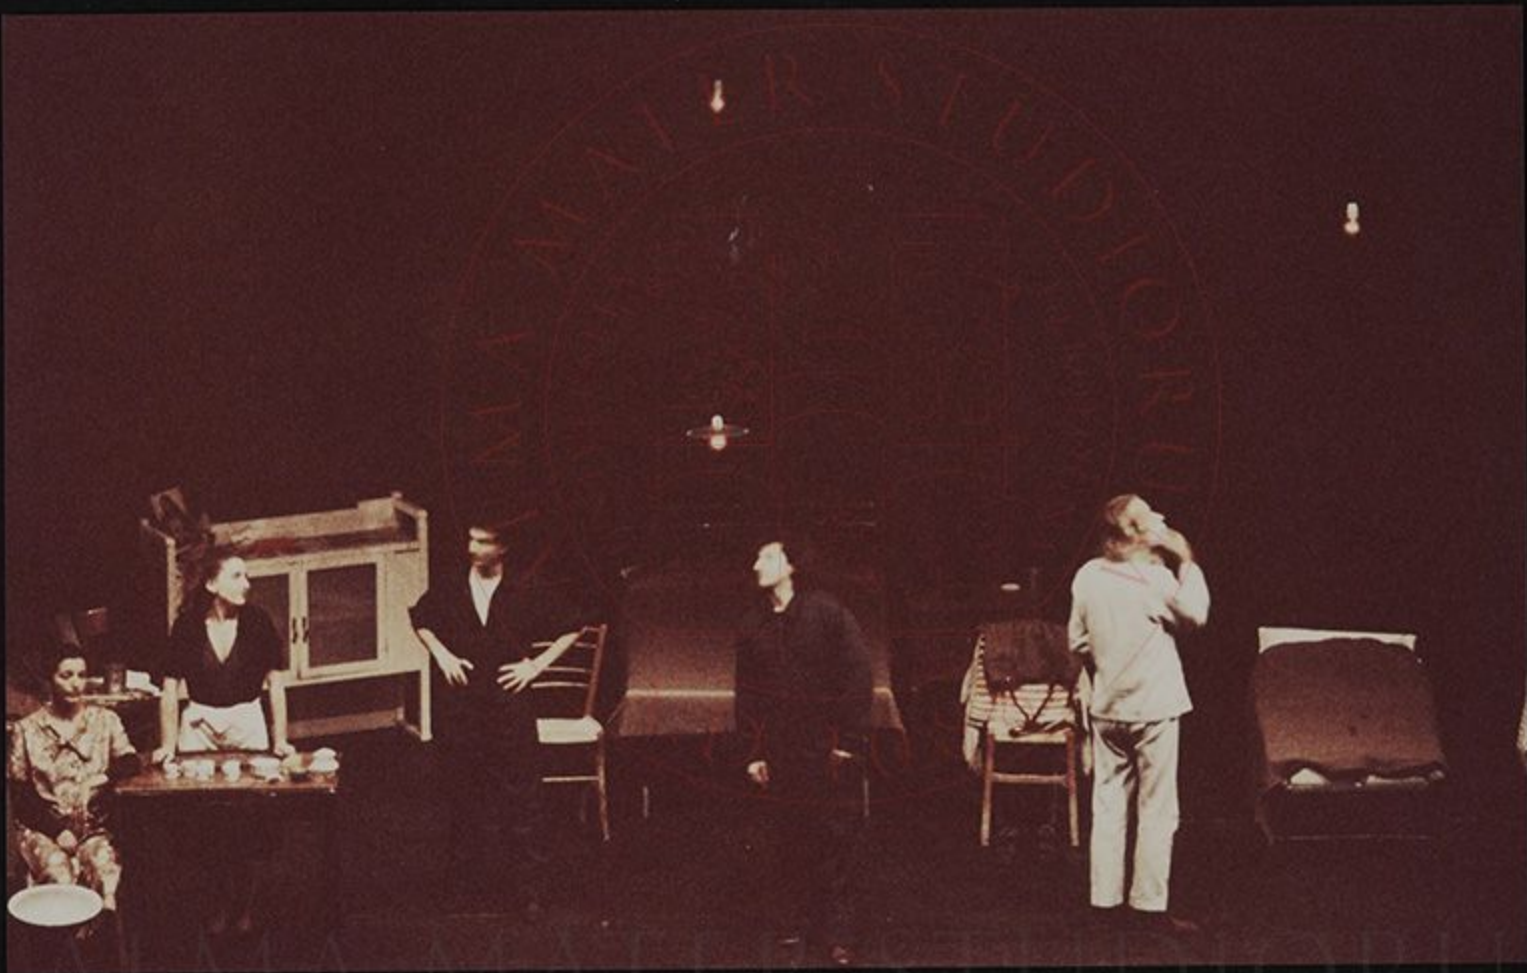

Farbkarte

Sachverständigen-Zubehör.de

Blue

Cyan

Green

Yellow

Red

Magenta

White

Grey

Black