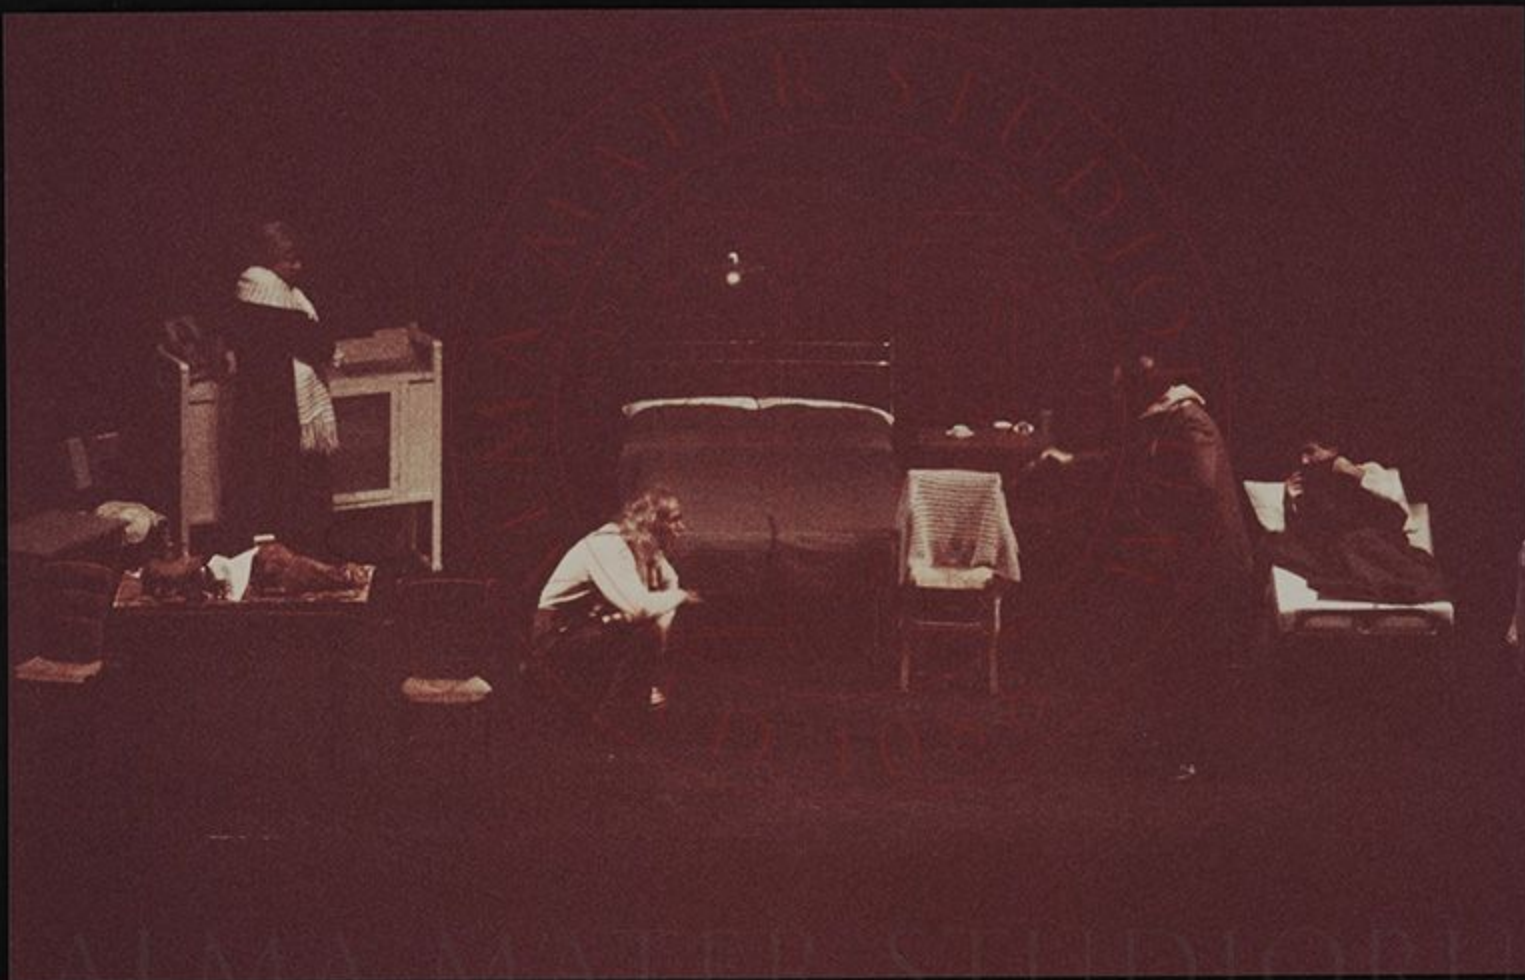

HA DA PASSA
'A NOTTATA

ALMA MATER STUDIORUM
UNIVERSITÀ DI BOLOGNA
DIPARTIMENTO DELLE ARTI
ARCHIVIO LEO DE BERARDINIS

1.6.19

Farbkarte

Sachverständigen-Zubehör.de

Farbkarte

Sachverständigen-Zubehör.de

Blue Cyan Green Yellow Red Magenta White Grey Black