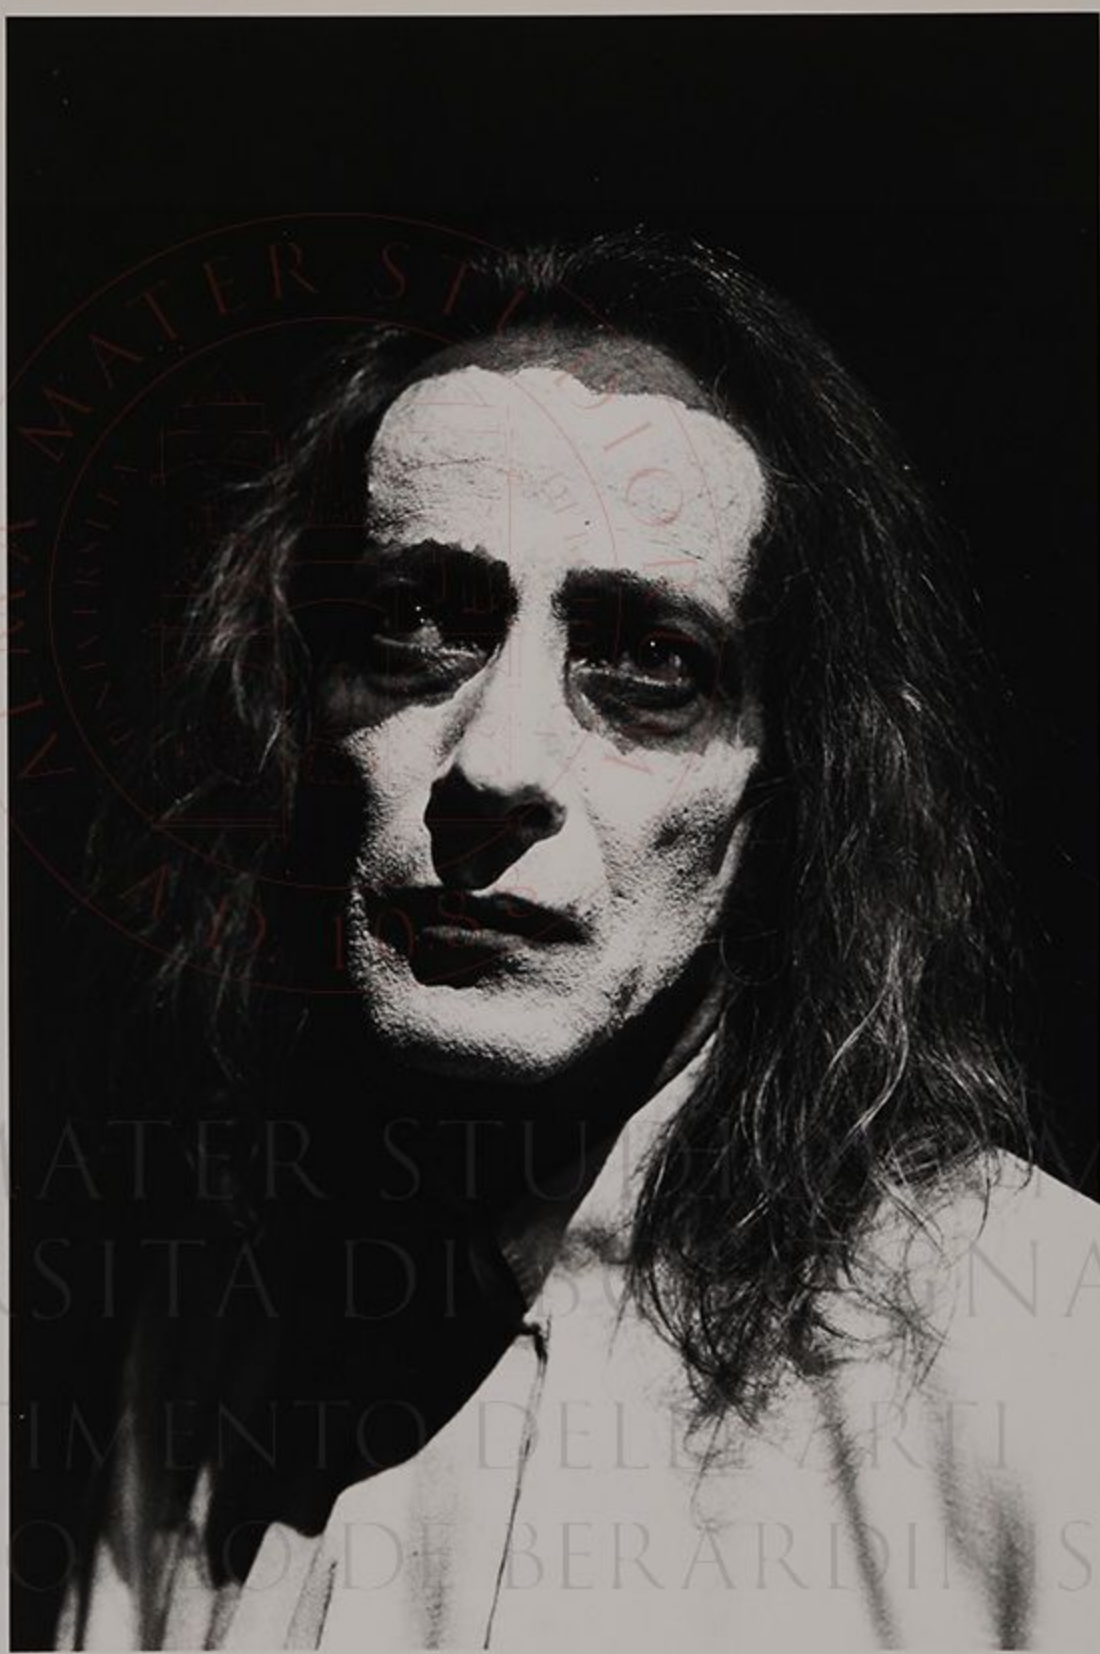

ALMA MATER STUDIORUM  
UNIVERSITÀ DI BOLOGNA  
DIPARTIMENTO DELLE ARTI  
ARCHIVIO LEO DE BERARDINIS

1.6.23

Farbkarte

Sachverständigen-Zubehör.de

Blue Cyan Green Yellow Red Magenta White Grey Black

MATER STUDIA  
UNIVERSITÀ DI SASSUOLA  
DIPARTIMENTO DELLE ARTI  
ARCHIVIO G. DE BERARDIIS

A34

ALMA MATER STUDIORUM  
UNIVERSITÀ DI BOLOGNA

Farbkarte

Sachverständigen-Zubehör.de

Blue Cyan Green Yellow Red Magenta White Grey Black

MATER STUDIORUM  
UNIVERSITÀ DI TORINO  
DIPARTIMENTO DELLE ARTI  
ARCHIVIO LEO DE BERARDINIS

Blue Cyan Green Yellow Red Magenta White Grey Black

SPETTACOLO: IV e V Atto dell'Otello

Nella foto (da sn a dx):

leo de Berardinis

ALMA MATER STUDIORUM  
UNIVERSITÀ DI BOLOGNA

62

Farbkarte

Sachverständigen-Zubehör.de

SPETTACOLO: IV e V Atto dell'Otello

Nella foto > LEO DE BERARDINIS

B5

Centimètres  
Inches

**Farbkarte**

Sachverständigen-Zubehör.de

Blue	Cyan	Green	Yellow	Red	Magenta	White	Grey	Black
------	------	-------	--------	-----	---------	-------	------	-------