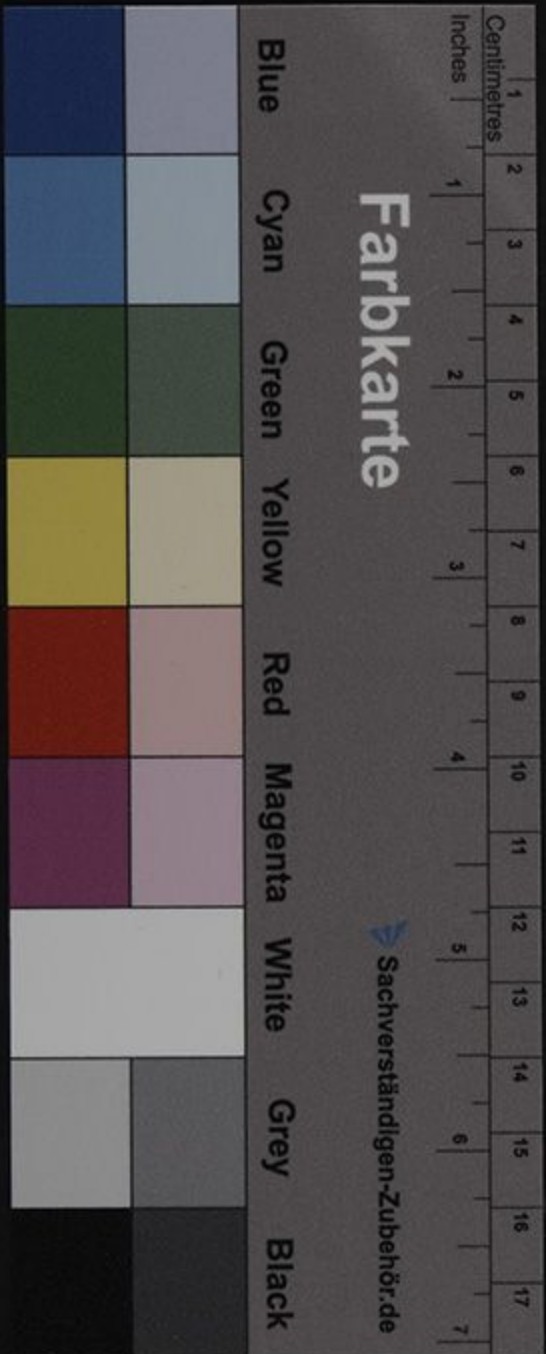

ALMA MATER STUDIORUM  
UNIVERSITÀ DI BOLOGNA  
DIPARTIMENTO DELLE ARTI  
ARCHIVIO LEO DE BERARDINIS

1.6.23

Farbkarte

Sachverständigen-Zubehör.de

Blue Cyan Green Yellow Red Magenta White Grey Black

MATER STUDIA  
UNIVERSITÀ DI SASSUOLA  
DIPARTIMENTO DELLE ARTI  
ARCHIVIO G. DE BERARDIIS

A34

ALMA MATER STUDIORUM  
UNIVERSITÀ DI BOLOGNA

Farbkarte

Sachverständigen-Zubehör.de

Blue Cyan Green Yellow Red Magenta White Grey Black

MATER STUDIORUM  
UNIVERSITÀ DI TORINO  
DIPARTIMENTO DELLE ARTI  
ARCHIVIO LEO DE BERARDINIS

Blue Cyan Green Yellow Red Magenta White Grey Black

SPETTACOLO: IV e V Atto dell'Otello

Nella foto (da sn a dx):

leo de Berardinis

ALMA MATER STUDIORUM  
UNIVERSITÀ DI BOLOGNA

62

Farbkarte

Sachverständigen-Zubehör.de

SPETTACOLO: IV e V Atto dell'Otello

Nella foto > LEO DE BERARDINIS

B5

Centimètres  
Inches

**Farbkarte**

Sachverständigen-Zubehör.de

Blue	Cyan	Green	Yellow	Red	Magenta	White	Grey	Black
------	------	-------	--------	-----	---------	-------	------	-------