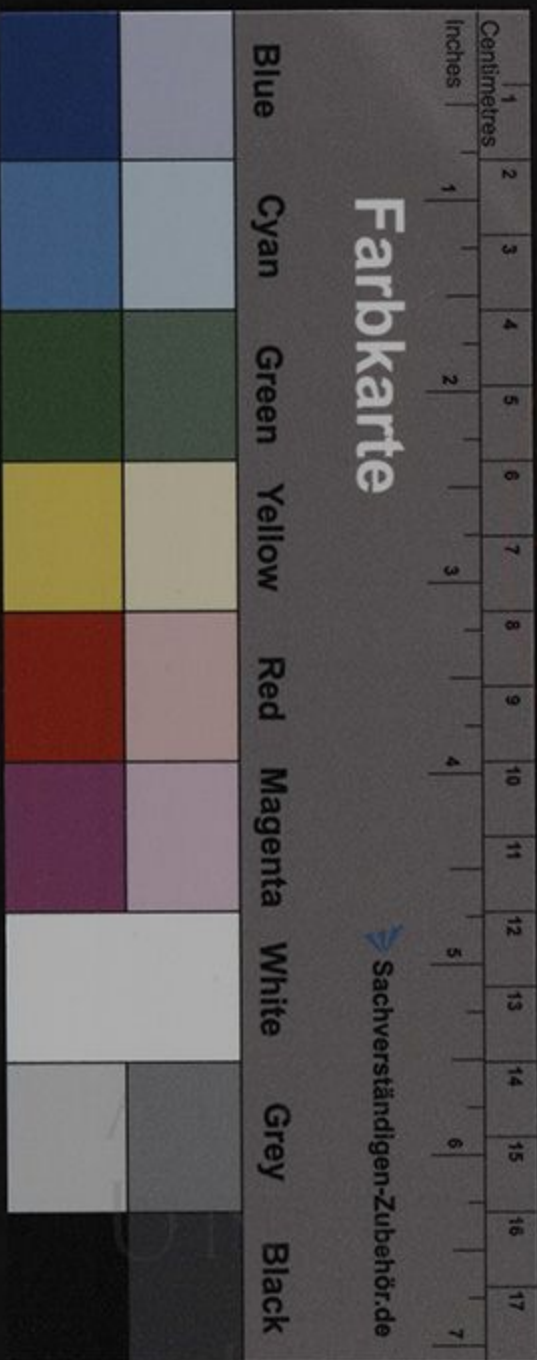

ALMA MATER STUDIORUM  
UNIVERSITÀ DI BOLOGNA  
DIPARTIMENTO DELLE ARTI  
ARCHIVIO LEO DE BERARDINIS

1.6.23

Farbkarte

Sachverständigen-Zubehör.de

Blue Cyan Green Yellow Red Magenta White Grey Black

MATER STUDIA  
UNIVERSITÀ DI SASSUOLA  
DIPARTIMENTO DELLE ARTI  
ARCHIVIO G. DE BERARDIIS

A34

ALMA MATER STUDIORUM  
UNIVERSITÀ DI BOLOGNA

Farbkarte

Sachverständigen-Zubehör.de

Blue Cyan Green Yellow Red Magenta White Grey Black

MATER STUDIORUM  
UNIVERSITÀ DI TORINO  
DIPARTIMENTO DELLE ARTI  
ARCHIVIO LEO DE BERARDINIS

Blue Cyan Green Yellow Red Magenta White Grey Black

SPETTACOLO: IV e V Atto dell'Otello

Nella foto (da sn a dx):

leo de Berardinis

ALMA MATER STUDIORUM  
UNIVERSITÀ DI BOLOGNA

62

Farbkarte

Sachverständigen-Zubehör.de

SPETTACOLO: IV e V Atto dell'Otello

Nella foto > LEO DE BERARDINIS

B5

Centimètres  
Inches

**Farbkarte**

Sachverständigen-Zubehör.de

Blue	Cyan	Green	Yellow	Red	Magenta	White	Grey	Black
------	------	-------	--------	-----	---------	-------	------	-------