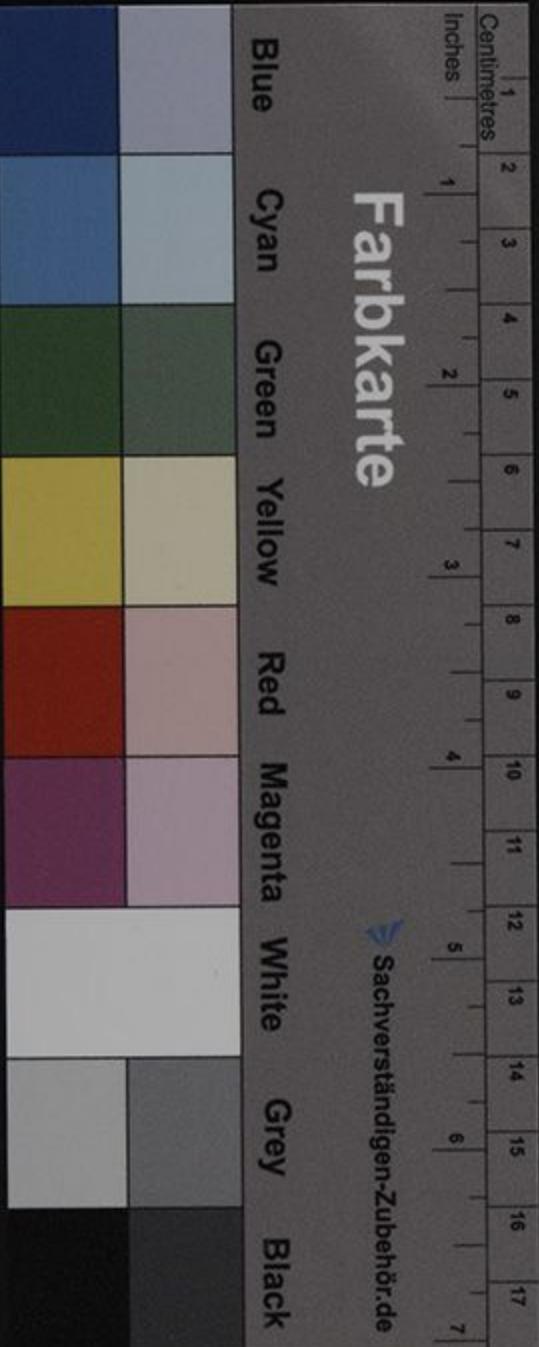

A34

ALMA MATER STUDIORUM  
UNIVERSITÀ DI BOLOGNA

Farbkarte

Sachverständigen-Zubehör.de

Blue Cyan Green Yellow Red Magenta White Grey Black

MATER STUDIORUM  
UNIVERSITÀ DI TORINO  
DIPARTIMENTO DELLE ARTI  
ARCHIVIO LEO DE BERARDINIS

Blue Cyan Green Yellow Red Magenta White Grey Black

SPETTACOLO: IV e V Atto dell'Otello

Nella foto (da sn a dx):

leo de Berardinis

ALMA MATER STUDIORUM  
UNIVERSITÀ DI BOLOGNA

62

Farbkarte

Sachverständigen-Zubehör.de

Blue Cyan Green Yellow Red Magenta White Grey Black

Farbkarte

Sachverständigen-Zubehör.de

Blue Cyan Green Yellow Red Magenta White Grey Black

MATER STUDIORUM  
 UNIVERSITÀ DI BOLOGNA  
 DIPARTIMENTO DELLE ARTI  
 ARCHIVIO LEO DE BERARDINIS

SPETTACOLO: IV e V Atto dell'Otello

Nella foto > LEO DE BERARDINIS

B5

Centimètres  
Inches

**Farbkarte**

Sachverständigen-Zubehör.de

Blue	Cyan	Green	Yellow	Red	Magenta	White	Grey	Black
------	------	-------	--------	-----	---------	-------	------	-------