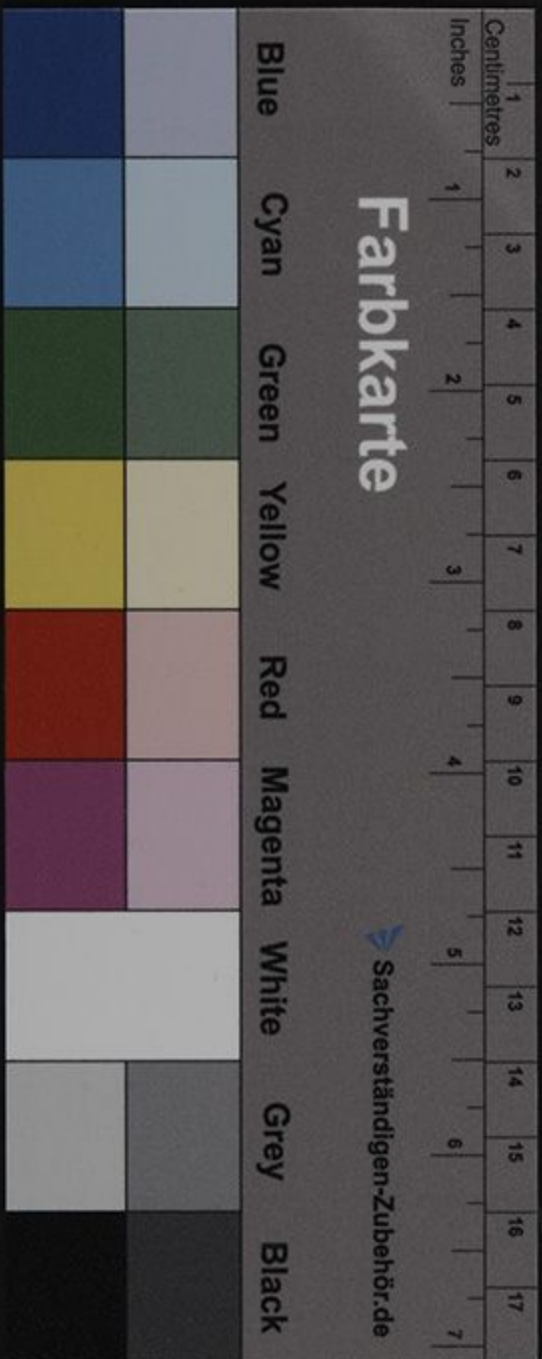

SPETTACOLO: IV e V Atto dell'Otello

Nella foto > LEO DE BERARDINIS

B5

Centimètres  
Inches

**Farbkarte**

Sachverständigen-Zubehör.de

Blue	Cyan	Green	Yellow	Red	Magenta	White	Grey	Black
------	------	-------	--------	-----	---------	-------	------	-------

Farbkarte

Sachverständigen-Zubehör.de

Blue Cyan Green Yellow Red Magenta White Grey Black

ALMA MATER STUDIORUM  
UNIVERSITÀ DI BOLOGNA

Sachverständigen-Zubehör.de

Farbkarte

Sachverständigen-Zubehör.de

Blue Cyan Green Yellow Red Magenta White Grey Black

B2

SPETTACOLO: IV e V Atto dell'Otello

Nella foto (da sn a dx):

Leo de Berardinis

ALMA MATER STUDIORUM  
UNIVERSITÀ DI BOLOGNA

Farbkarte

Sachverständigen-Zubehör.de

Blue Cyan Green Yellow Red Magenta White Grey Black

Sachverständigen-Zubehör.de

Blue Cyan Green Yellow Red Magenta White Grey Black

BAA

ALMA MATER STUDIO  
UNIVERSITÀ DI BOLO

SPETTACOLO: IV e V Atto dell'Otello

Nella foto (da sn a dx):

Leo de Berardinis

Farbkarte