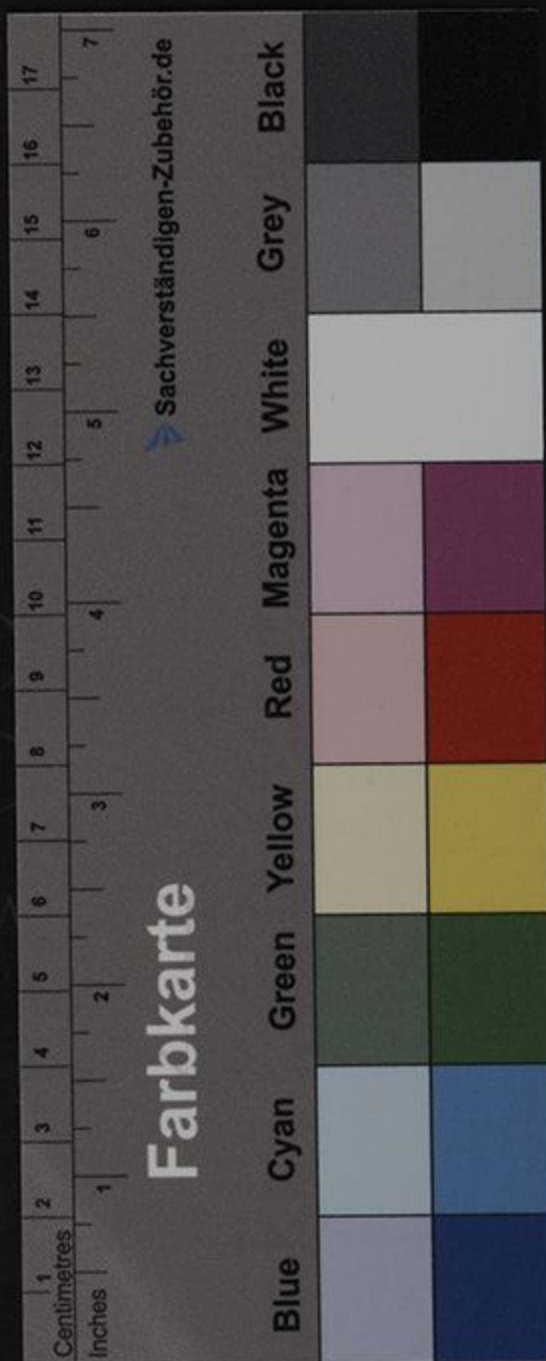

Blue Cyan Green Yellow Red Magenta White Grey Black

SPETTACOLO: IV e V Atto dell'Otello

Nella foto (da sn a dx):

leo de Berardinis

ALMA MATER STUDIORUM  
UNIVERSITÀ DI BOLOGNA

62

Farbkarte

Sachverständigen-Zubehör.de

SPETTACOLO: IV e V Atto dell'Otello

Nella foto > LEO DE BERARDINIS

B5

Centimètres  
Inches

**Farbkarte**

Sachverständigen-Zubehör.de

Blue	Cyan	Green	Yellow	Red	Magenta	White	Grey	Black
------	------	-------	--------	-----	---------	-------	------	-------

Sachverständigen-Zubehör.de

Blue Cyan Green Yellow Red Magenta White Grey Black

BAA

ALMA MATER STUDIO  
UNIVERSITÀ DI BOLO

SPETTACOLO: IV e V Atto dell'Otello

Nella foto (da sn a dx):

Leo de Berardinis

Farbkarte

Sachverständigen-Zubehör.de

Farbkarte

Sachverständigen-Zubehör.de

**Farbkarte**

[Sachverständigen-Zubehör.de](http://Sachverständigen-Zubehör.de)

Blue

Cyan

Green