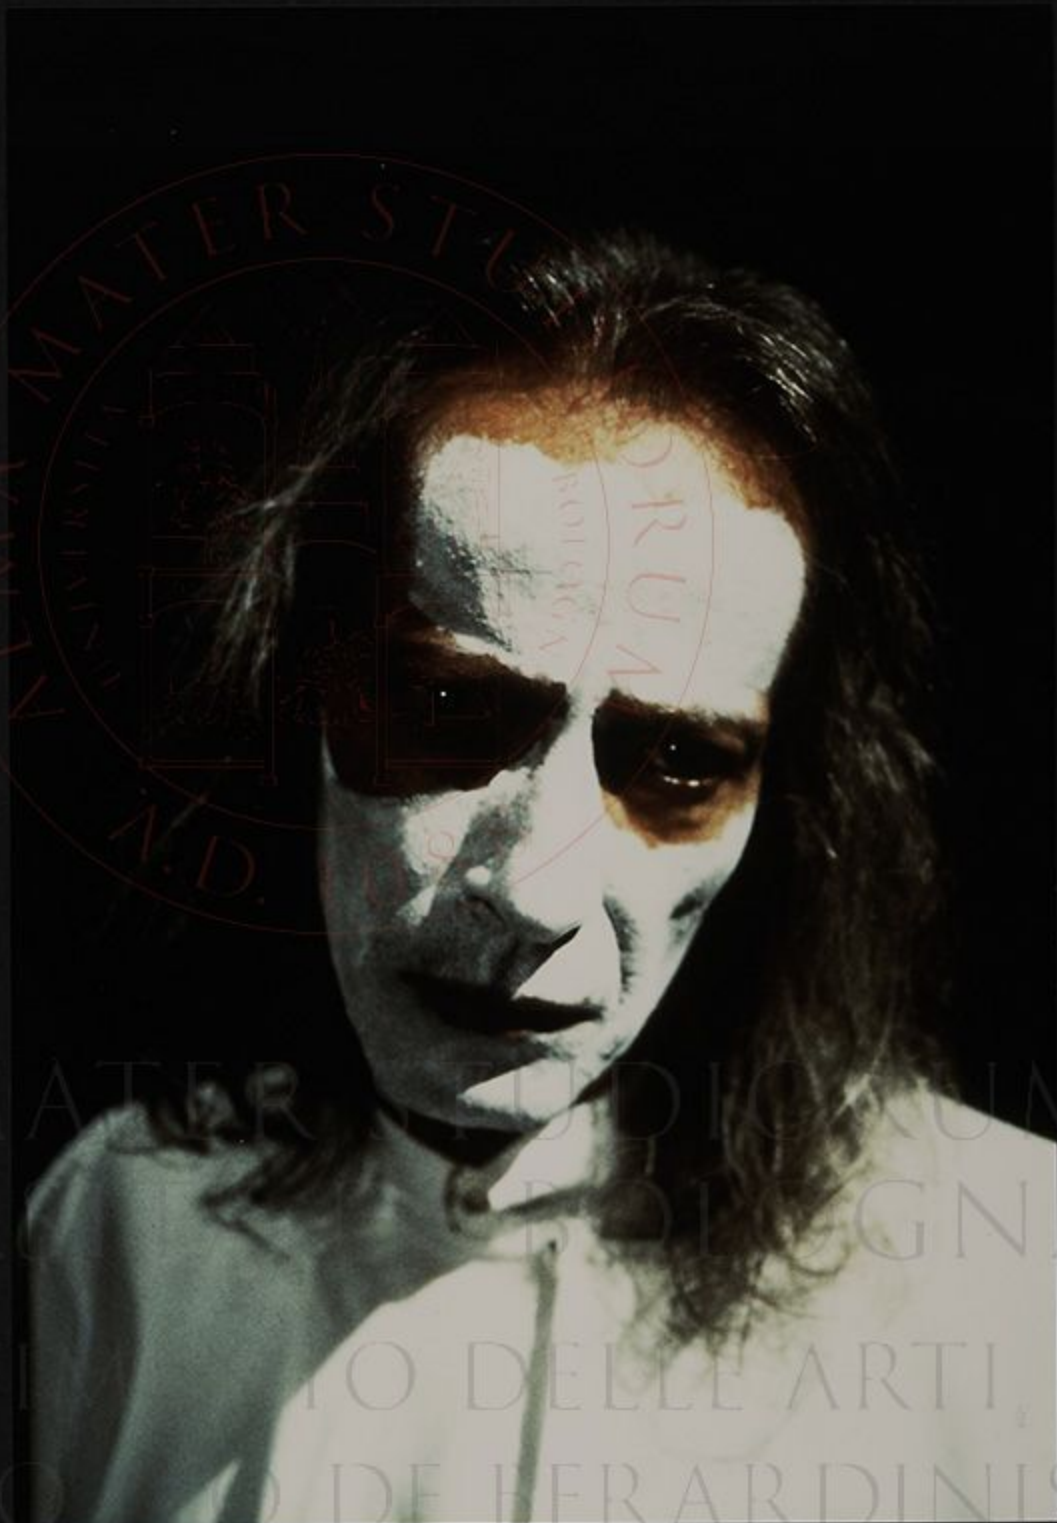

ALMA MATER STUDIORUM  
UNIVERSITÀ DI BOLOGNA  
DIPARTIMENTO DELLE ARTI  
ARCHIVIO LEO DE BERARDINIS

1.6.23

Farbkarte

Sachverständigen-Zubehör.de

Blue Cyan Green Yellow Red Magenta White Grey Black

MATER STUDIA  
UNIVERSITÀ DI SASSUOLA  
DIPARTIMENTO DELLE ARTI  
ARCHIVIO G. DE BERARDIIS

A34

ALMA MATER STUDIORUM  
UNIVERSITÀ DI BOLOGNA

Farbkarte

Sachverständigen-Zubehör.de

Blue Cyan Green Yellow Red Magenta White Grey Black

MATER STUDIORUM  
UNIVERSITÀ DI TORINO  
DIPARTIMENTO DELLE ARTI  
ARCHIVIO LEO DE BERARDINIS

Blue Cyan Green Yellow Red Magenta White Grey Black

SPETTACOLO: IV e V Atto dell'Otello

Nella foto (da sn a dx):

leo de Berardinis

ALMA MATER STUDIORUM  
UNIVERSITÀ DI BOLOGNA

62

Farbkarte

Sachverständigen-Zubehör.de

SPETTACOLO: IV e V Atto dell'Otello

Nella foto > LEO DE BERARDINIS

B5

Centimètres  
Inches

**Farbkarte**

Sachverständigen-Zubehör.de

Blue	Cyan	Green	Yellow	Red	Magenta	White	Grey	Black
------	------	-------	--------	-----	---------	-------	------	-------