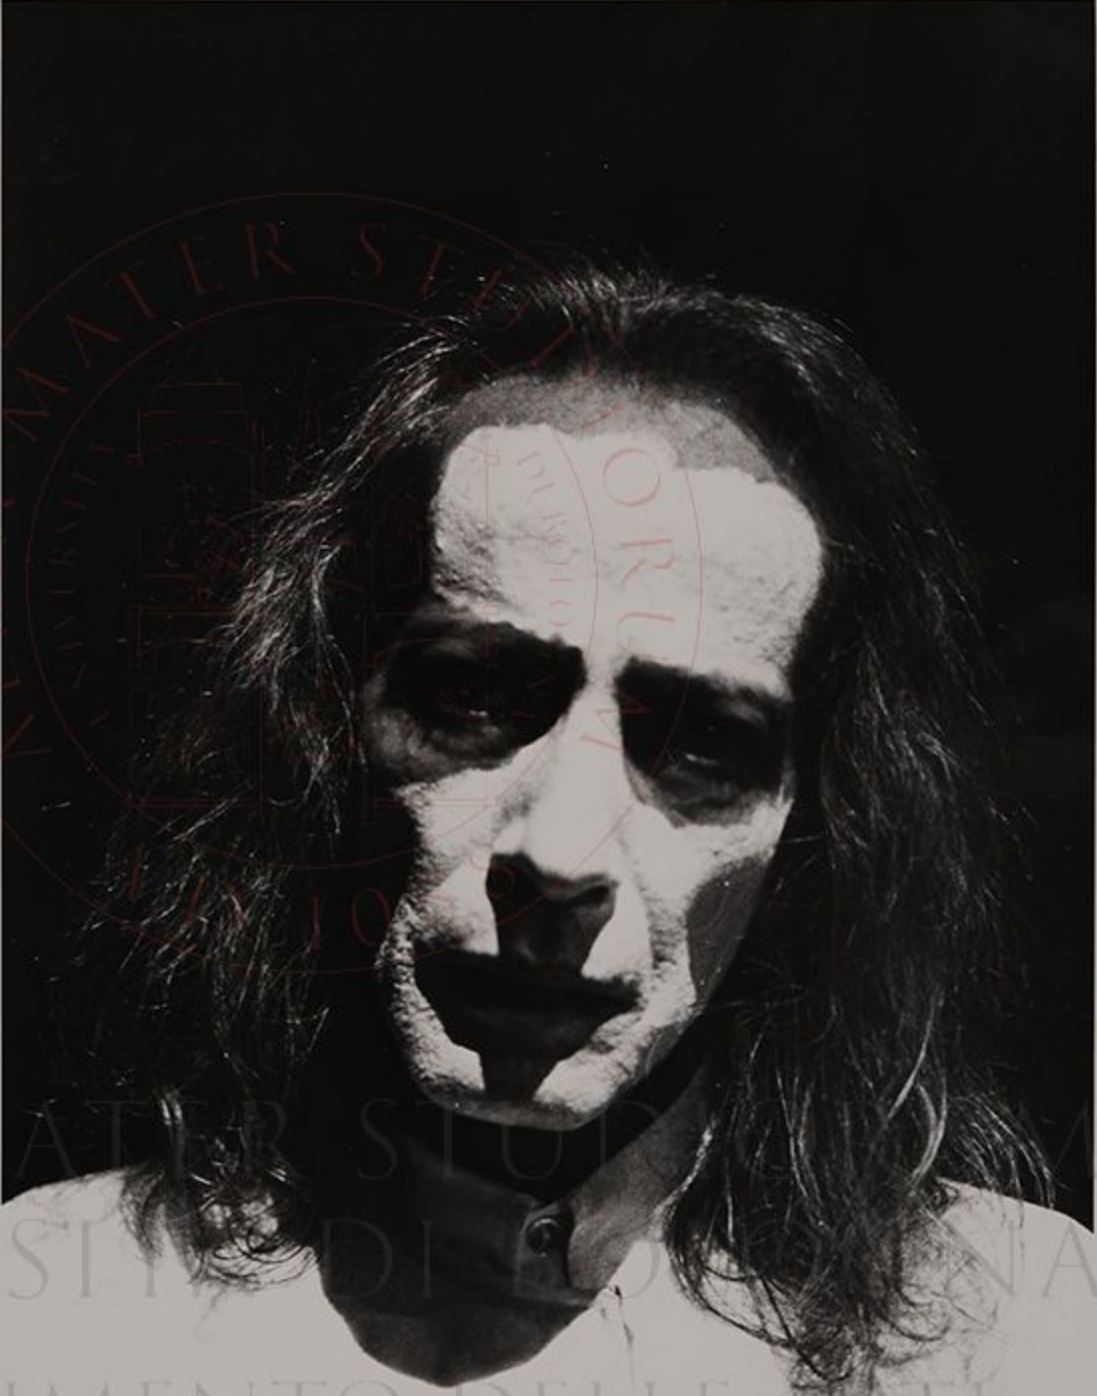

ALMA MATER STUDIORUM  
UNIVERSITÀ DI BOLOGNA  
DIPARTIMENTO DELLE ARTI  
ARCHIVIO LEO DE BERARDINIS

1.6.23

Farbkarte

Sachverständigen-Zubehör.de

Blue Cyan Green Yellow Red Magenta White Grey Black

MATER STUDIA  
UNIVERSITÀ DI SASSUOLA  
DIPARTIMENTO DELLE ARTI  
ARCHIVIO G. DE BERARDIIS

A34

ALMA MATER STUDIORUM  
UNIVERSITÀ DI BOLOGNA

Farbkarte

Sachverständigen-Zubehör.de

Blue Cyan Green Yellow Red Magenta White Grey Black

MATER STUDIORUM  
UNIVERSITÀ DI TORINO  
DIPARTIMENTO DELLE ARTI  
ARCHIVIO LEO DE BERARDINIS

Blue Cyan Green Yellow Red Magenta White Grey Black

SPETTACOLO: IV e V Atto dell'Otello

Nella foto (da sn a dx):

leo de Berardinis

ALMA MATER STUDIORUM  
UNIVERSITÀ DI BOLOGNA

62

Farbkarte

Sachverständigen-Zubehör.de

SPETTACOLO: IV e V Atto dell'Otello

Nella foto > LEO DE BERARDINIS

B5

Centimètres  
Inches

**Farbkarte**

Sachverständigen-Zubehör.de

Blue	Cyan	Green	Yellow	Red	Magenta	White	Grey	Black
------	------	-------	--------	-----	---------	-------	------	-------