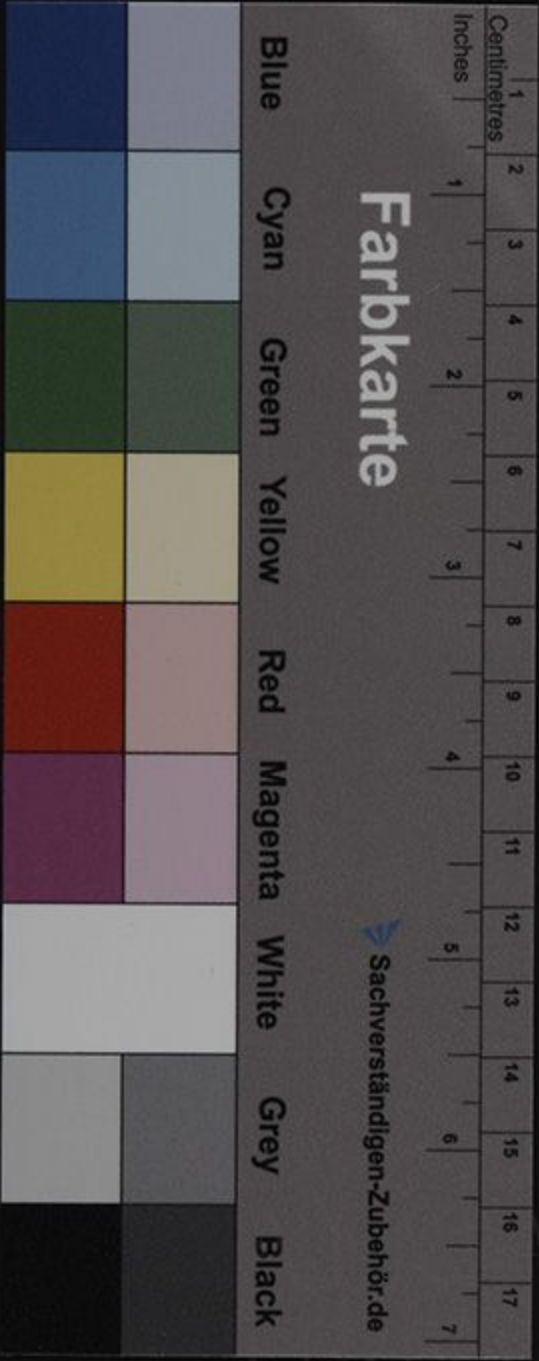

ALMA MATER STUDIORUM  
UNIVERSITÀ DI BOLOGNA  
DIPARTIMENTO DELLE ARTI  
ARCHIVIO LEO DE BERARDINIS

1.6.23

Farbkarte

Sachverständigen-Zubehör.de

Blue Cyan Green Yellow Red Magenta White Grey Black

MATER STUDIA  
UNIVERSITÀ DI SASSUOLA  
DIPARTIMENTO DELLE ARTI  
ARCHIVIO G. DE BERARDIIS

A34

ALMA MATER STUDIORUM  
UNIVERSITÀ DI BOLOGNA

Farbkarte

Sachverständigen-Zubehör.de

Blue Cyan Green Yellow Red Magenta White Grey Black

MATER STUDIORUM  
UNIVERSITÀ DI TORINO  
DIPARTIMENTO DELLE ARTI  
ARCHIVIO LEO DE BERARDINIS

Blue Cyan Green Yellow Red Magenta White Grey Black

SPETTACOLO: IV e V Atto dell'Otello

Nella foto (da sn a dx):

leo de Berardinis

ALMA MATER STUDIORUM  
UNIVERSITÀ DI BOLOGNA

62

Farbkarte

Sachverständigen-Zubehör.de

SPETTACOLO: IV e V Atto dell'Otello

Nella foto > LEO DE BERARDINIS

B5

Centimètres  
Inches

**Farbkarte**

Sachverständigen-Zubehör.de

Blue	Cyan	Green	Yellow	Red	Magenta	White	Grey	Black
------	------	-------	--------	-----	---------	-------	------	-------