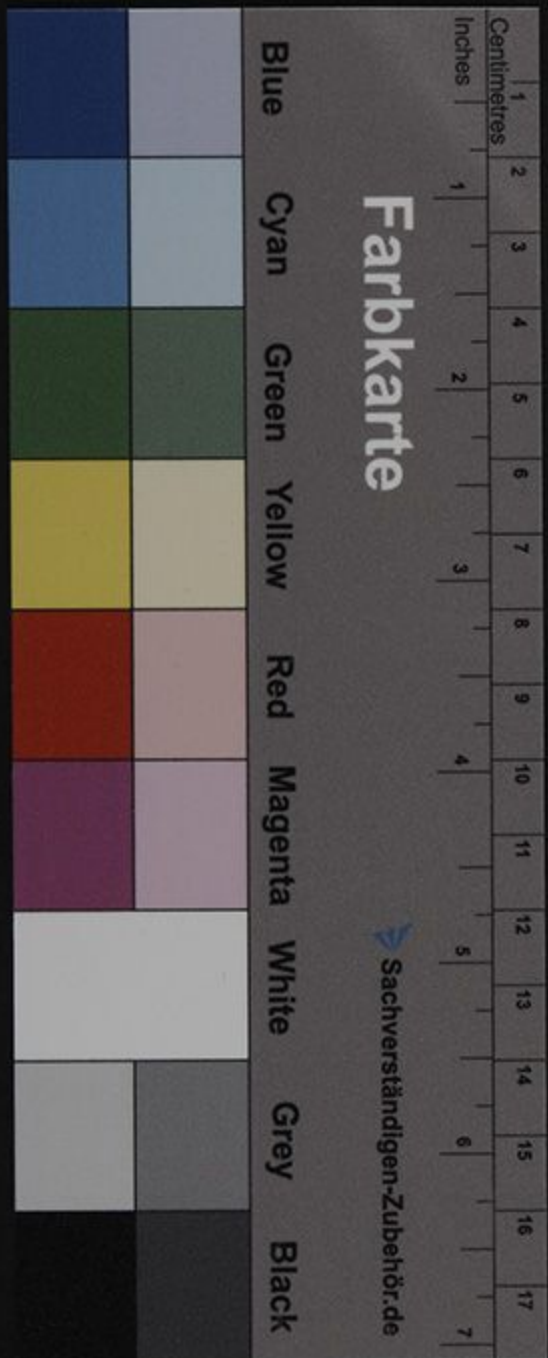

ALMA MATER STUDIORUM  
UNIVERSITÀ DI BOLOGNA  
DIPARTIMENTO DELLE ARTI  
ARCHIVIO LEO DE BERARDINIS

1.6.23

Farbkarte

Sachverständigen-Zubehör.de

Blue Cyan Green Yellow Red Magenta White Grey Black

MATER STUDIA  
UNIVERSITÀ DI SASSUOLA  
DIPARTIMENTO DELLE ARTI  
ARCHIVIO G. DE BERARDIIS

A34

ALMA MATER STUDIORUM  
UNIVERSITÀ DI BOLOGNA

Farbkarte

Sachverständigen-Zubehör.de

Blue Cyan Green Yellow Red Magenta White Grey Black

MATER STUDIORUM  
UNIVERSITÀ DI TORINO  
DIPARTIMENTO DELLE ARTI  
ARCHIVIO LEO DE BERARDINIS

Blue Cyan Green Yellow Red Magenta White Grey Black

SPETTACOLO: IV e V Atto dell'Otello

Nella foto (da sn a dx):

leo de Berardinis

ALMA MATER STUDIORUM  
UNIVERSITÀ DI BOLOGNA

62

Farbkarte

Sachverständigen-Zubehör.de

SPETTACOLO: IV e V Atto dell'Otello

Nella foto > LEO DE BERARDINIS

B5

Centimètres  
Inches

**Farbkarte**

Sachverständigen-Zubehör.de

Blue	Cyan	Green	Yellow	Red	Magenta	White	Grey	Black
------	------	-------	--------	-----	---------	-------	------	-------