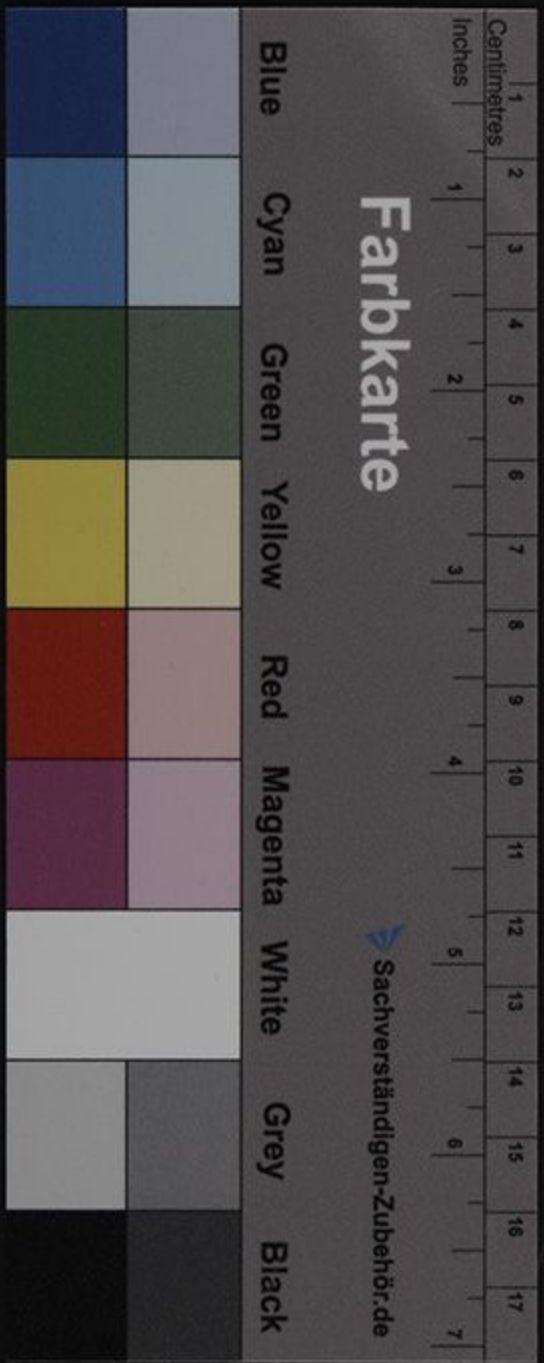

UNIVERSITÀ DI BOLOGNA
DIPARTIMENTO DELLE ARTI
ARCHIVIO LEO DE BERARDINIS