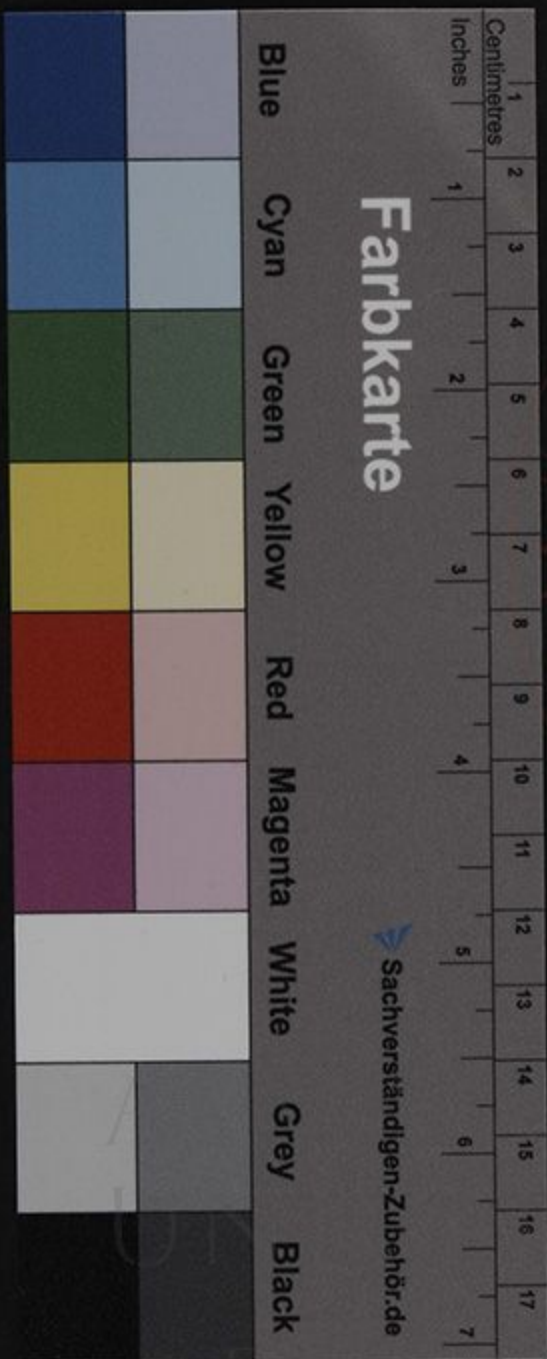

WATER STU
W.D.
TO DIOIUM
IOGN
O DELLE ARTI
DE BERARDINIS