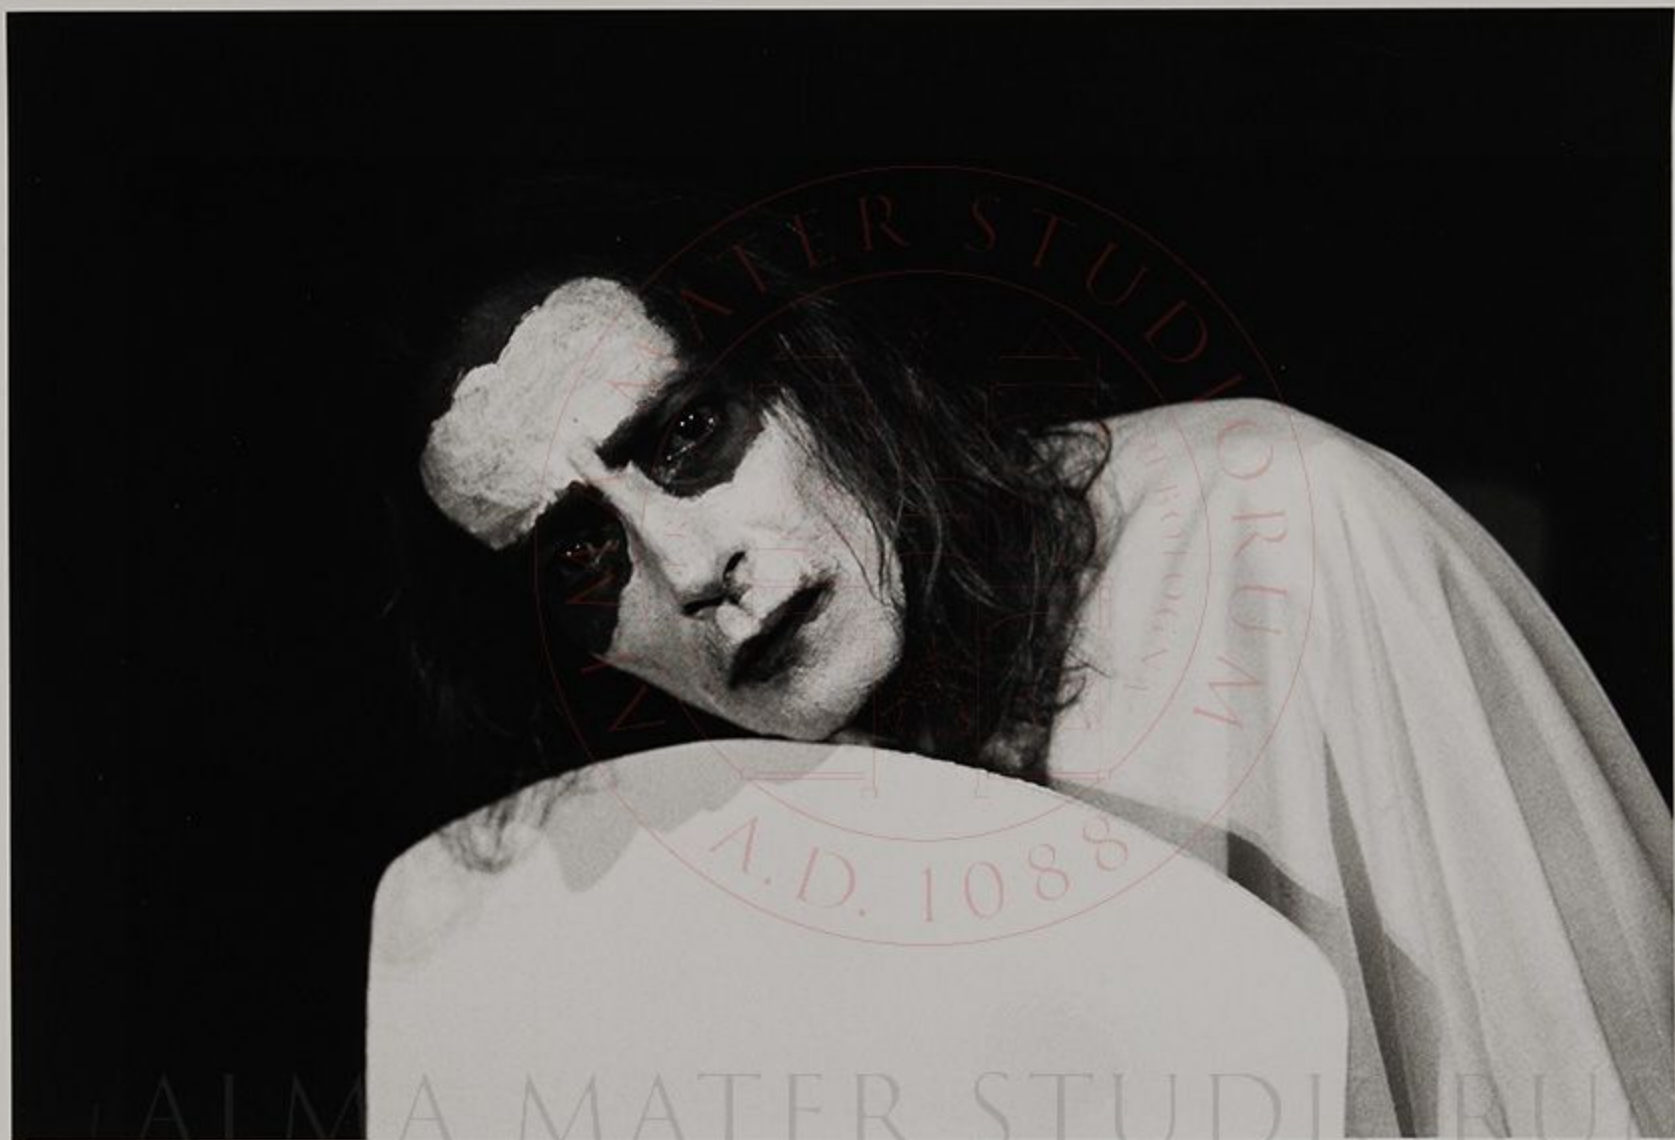

ALMA MATER STUDIUM  
UNIVERSITÀ DI BOLOGNA

Sachverständigen-Zubehör.de

Farbkarte

Sachverständigen-Zubehör.de

ALMA MATER STUDIORUM  
UNIVERSITÀ DI BOLOGNA

Sachverständigen-Zubehör.de

Farbkarte

Sachverständigen-Zubehör.de

Blue Cyan Green Yellow Red Magenta White Grey Black

SPETTACOLO: IV e V Atto dell'Otello

Nella foto (da sn a dx):

leo de Berardinis

ALMA MATER STUDIORUM  
UNIVERSITÀ DI BOLOGNA

62

Farbkarte

Sachverständigen-Zubehör.de

SPETTACOLO: IV e V Atto dell'Otello

Nella foto > LEO DE BERARDINIS

B5

Centimètres  
Inches

**Farbkarte**

Sachverständigen-Zubehör.de

Blue	Cyan	Green	Yellow	Red	Magenta	White	Grey	Black
------	------	-------	--------	-----	---------	-------	------	-------