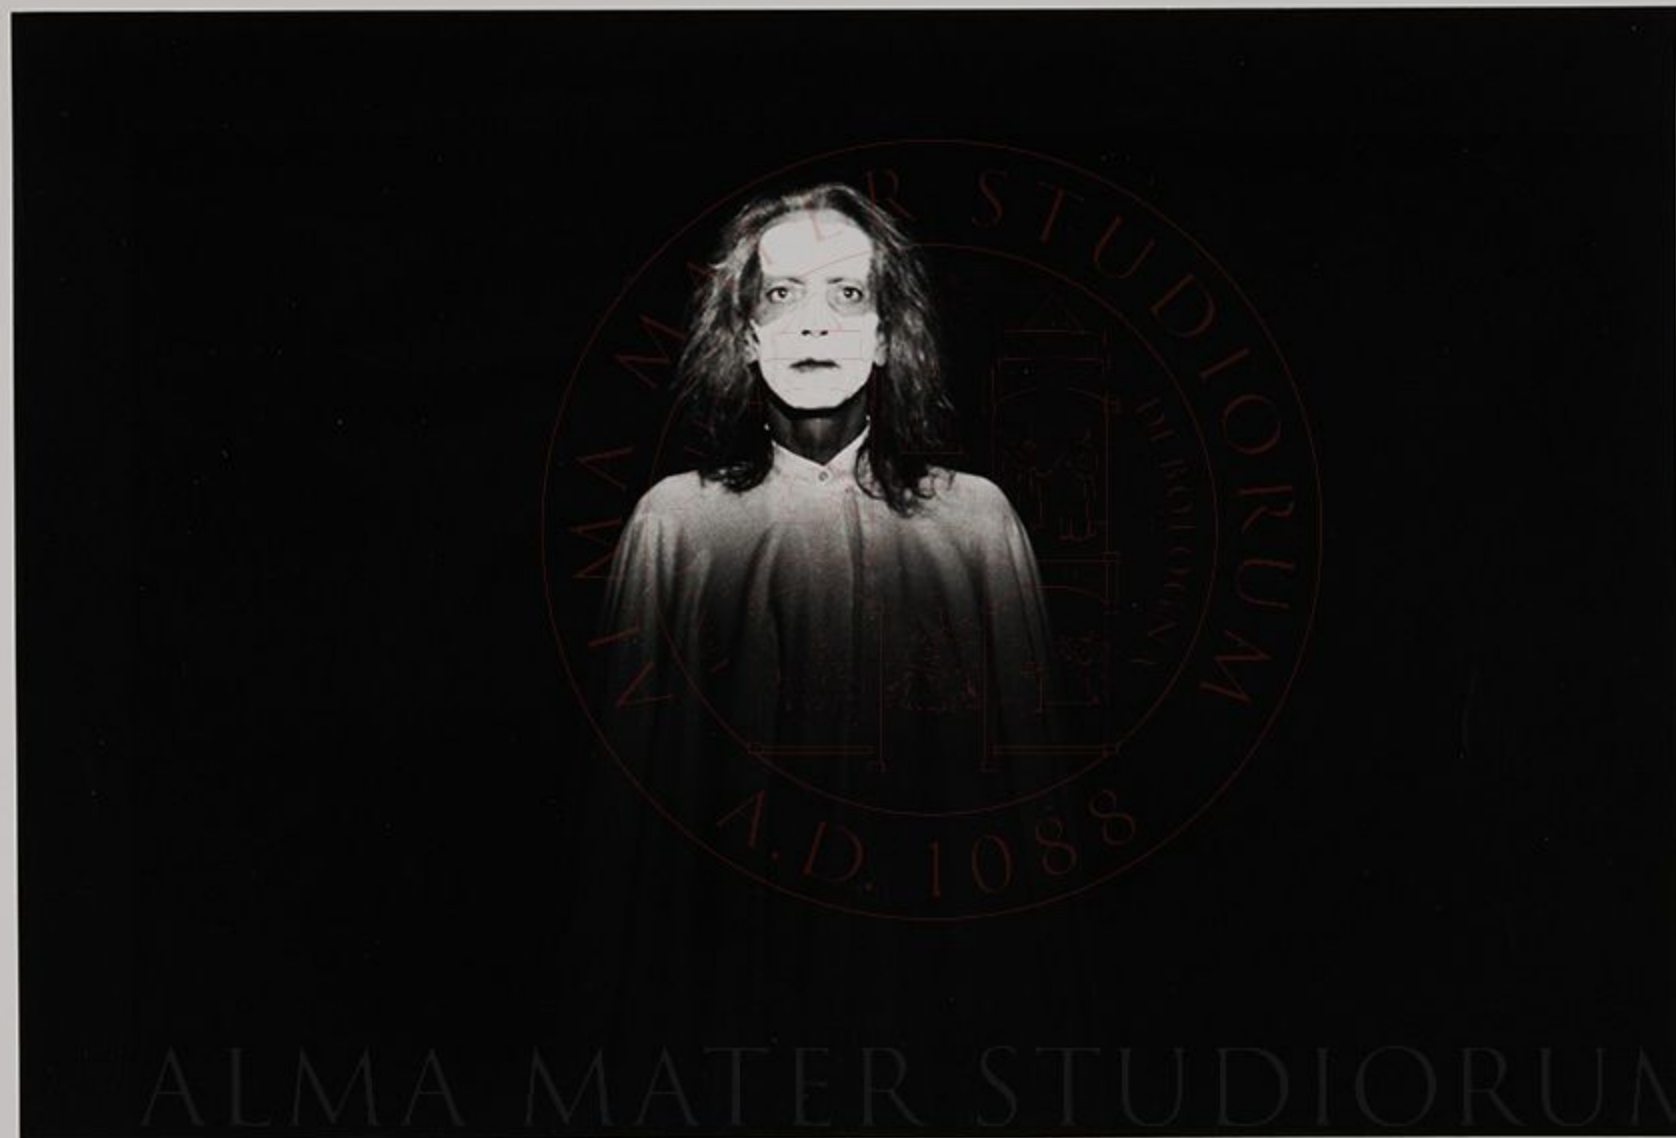

ALMA MATER STUDIORUM
UNIVERSITÀ DI BOLOGNA