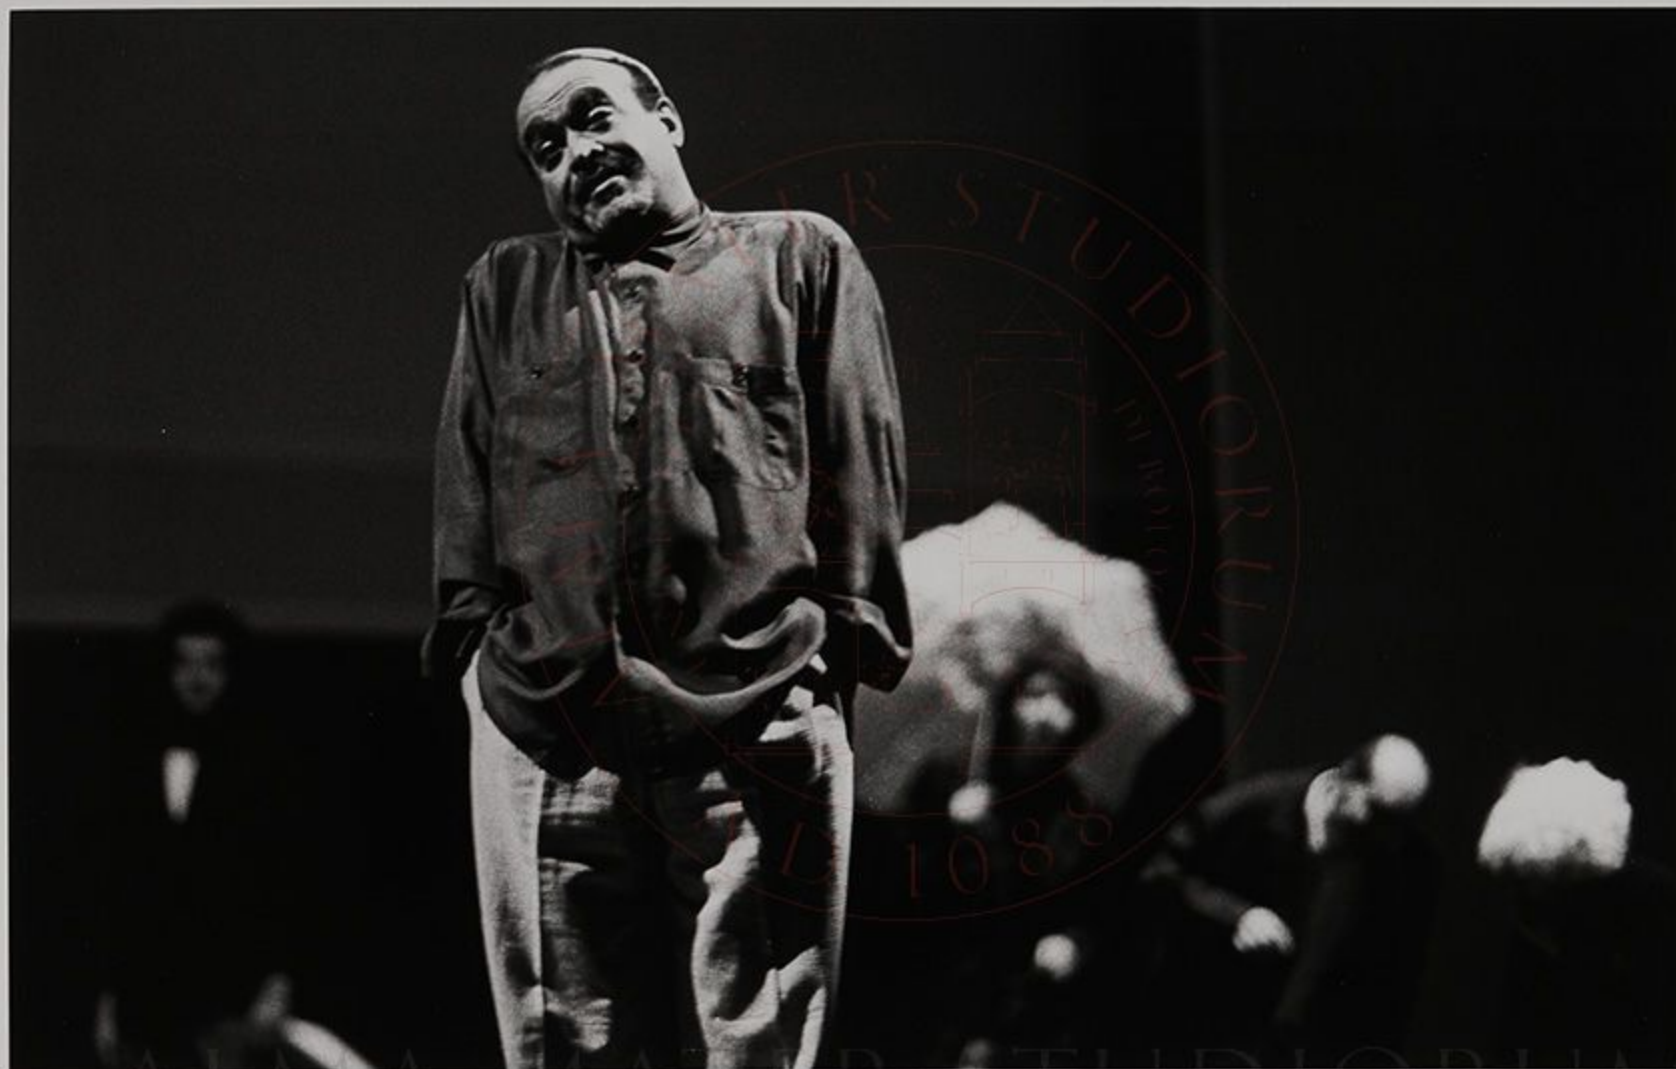

ALMA MATER STUDIORUM
UNIVERSITÀ DI BOLOGNA