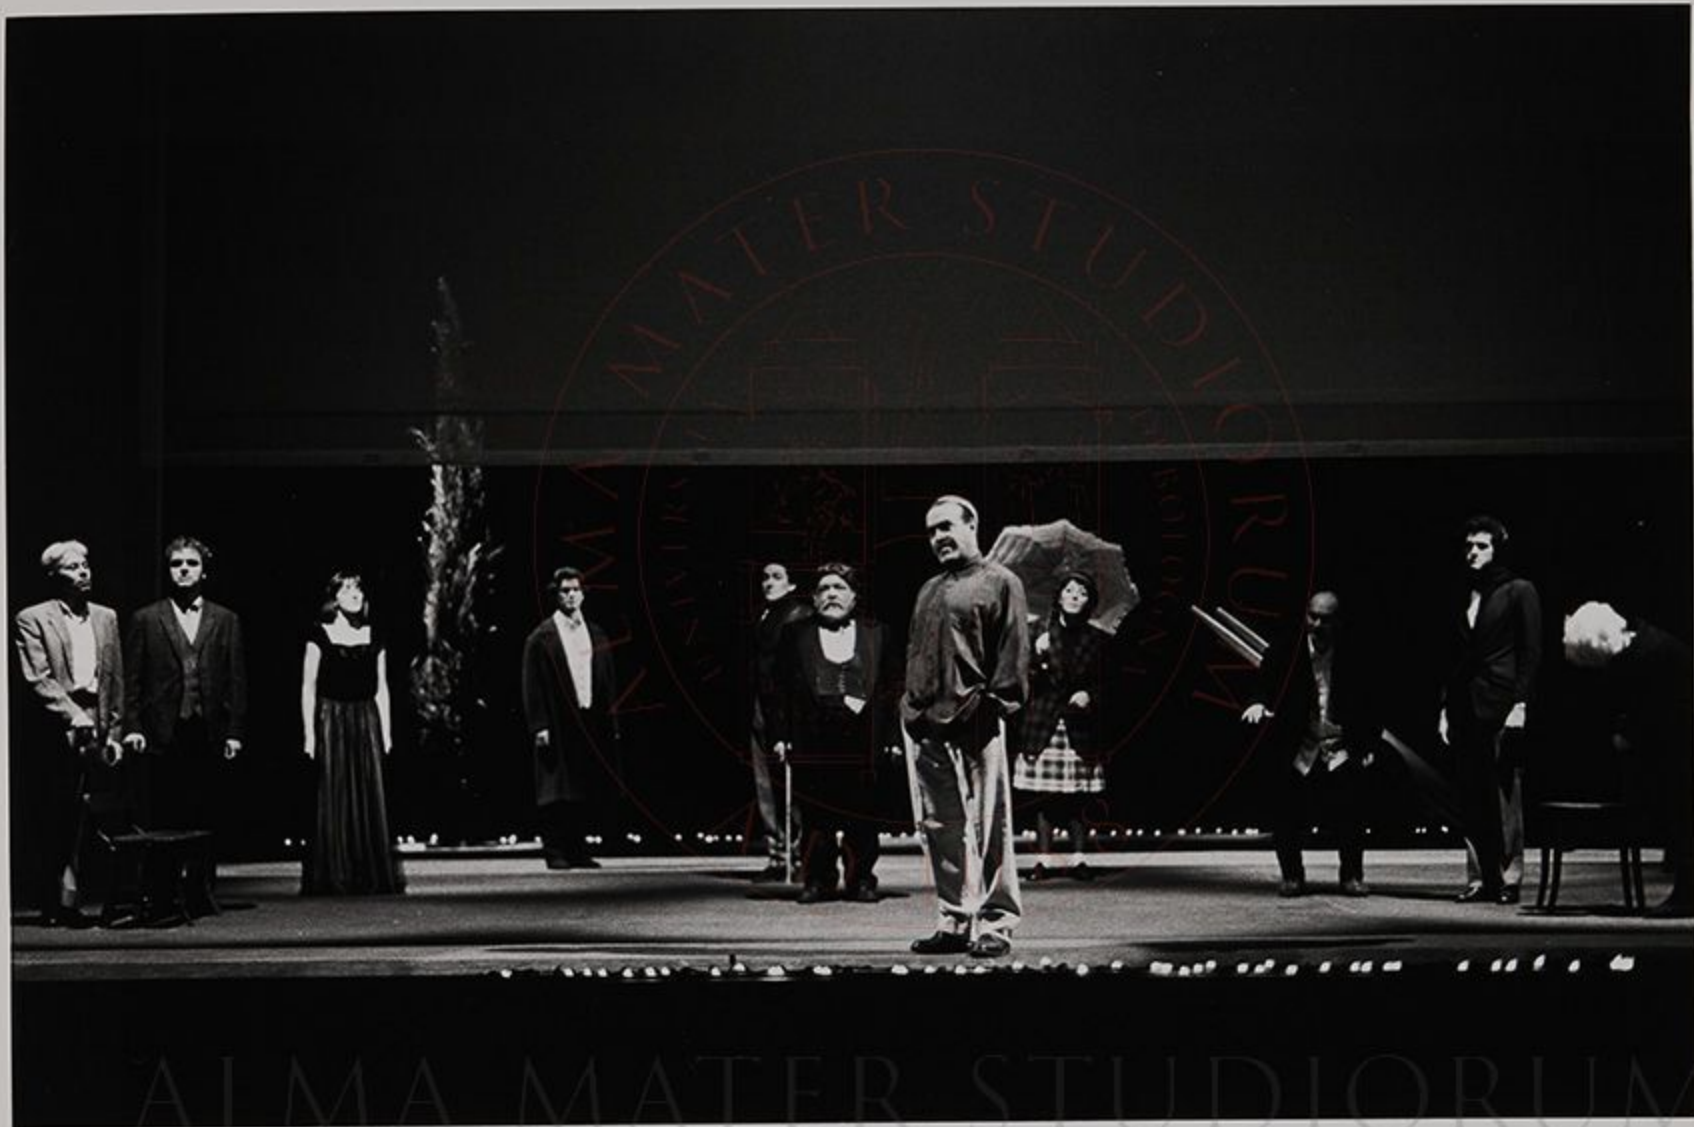

ALMA MATER STUDIORUM
UNIVERSITÀ DI BOLOGNA