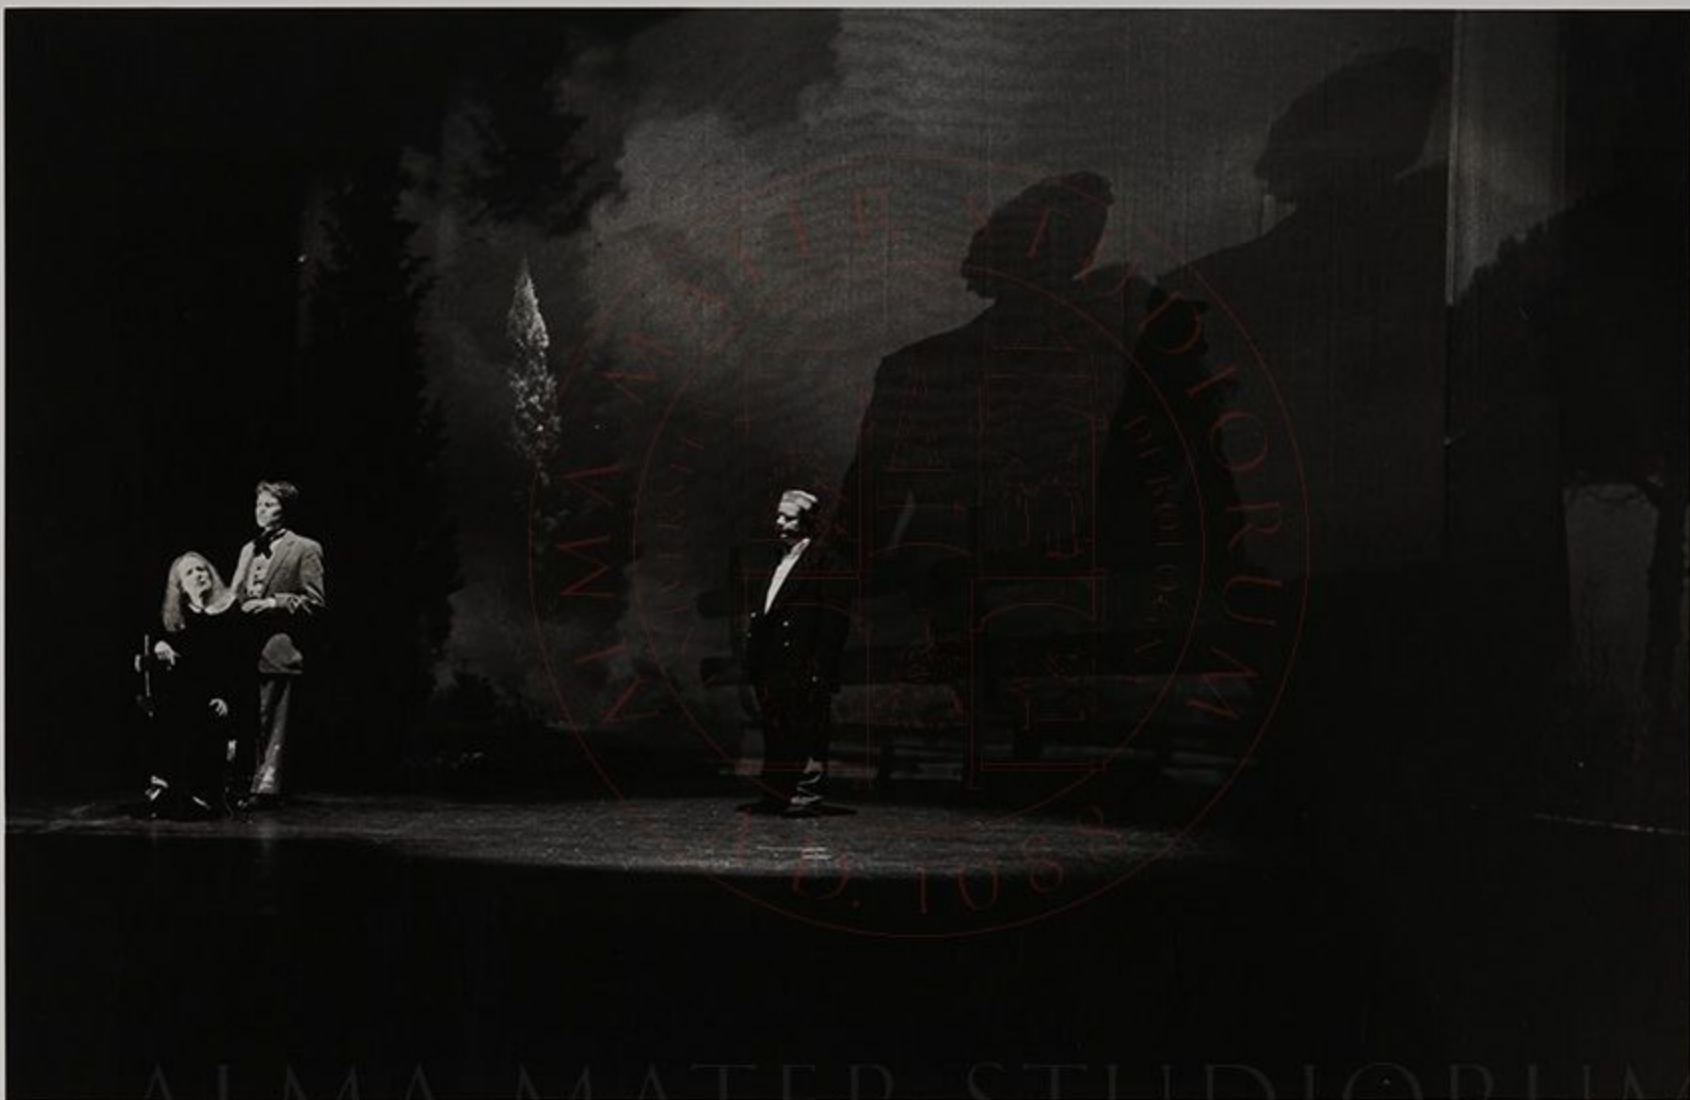

ALMA MATER STUDIOTORUM
UNIVERSITÀ DI BOLOGNA.