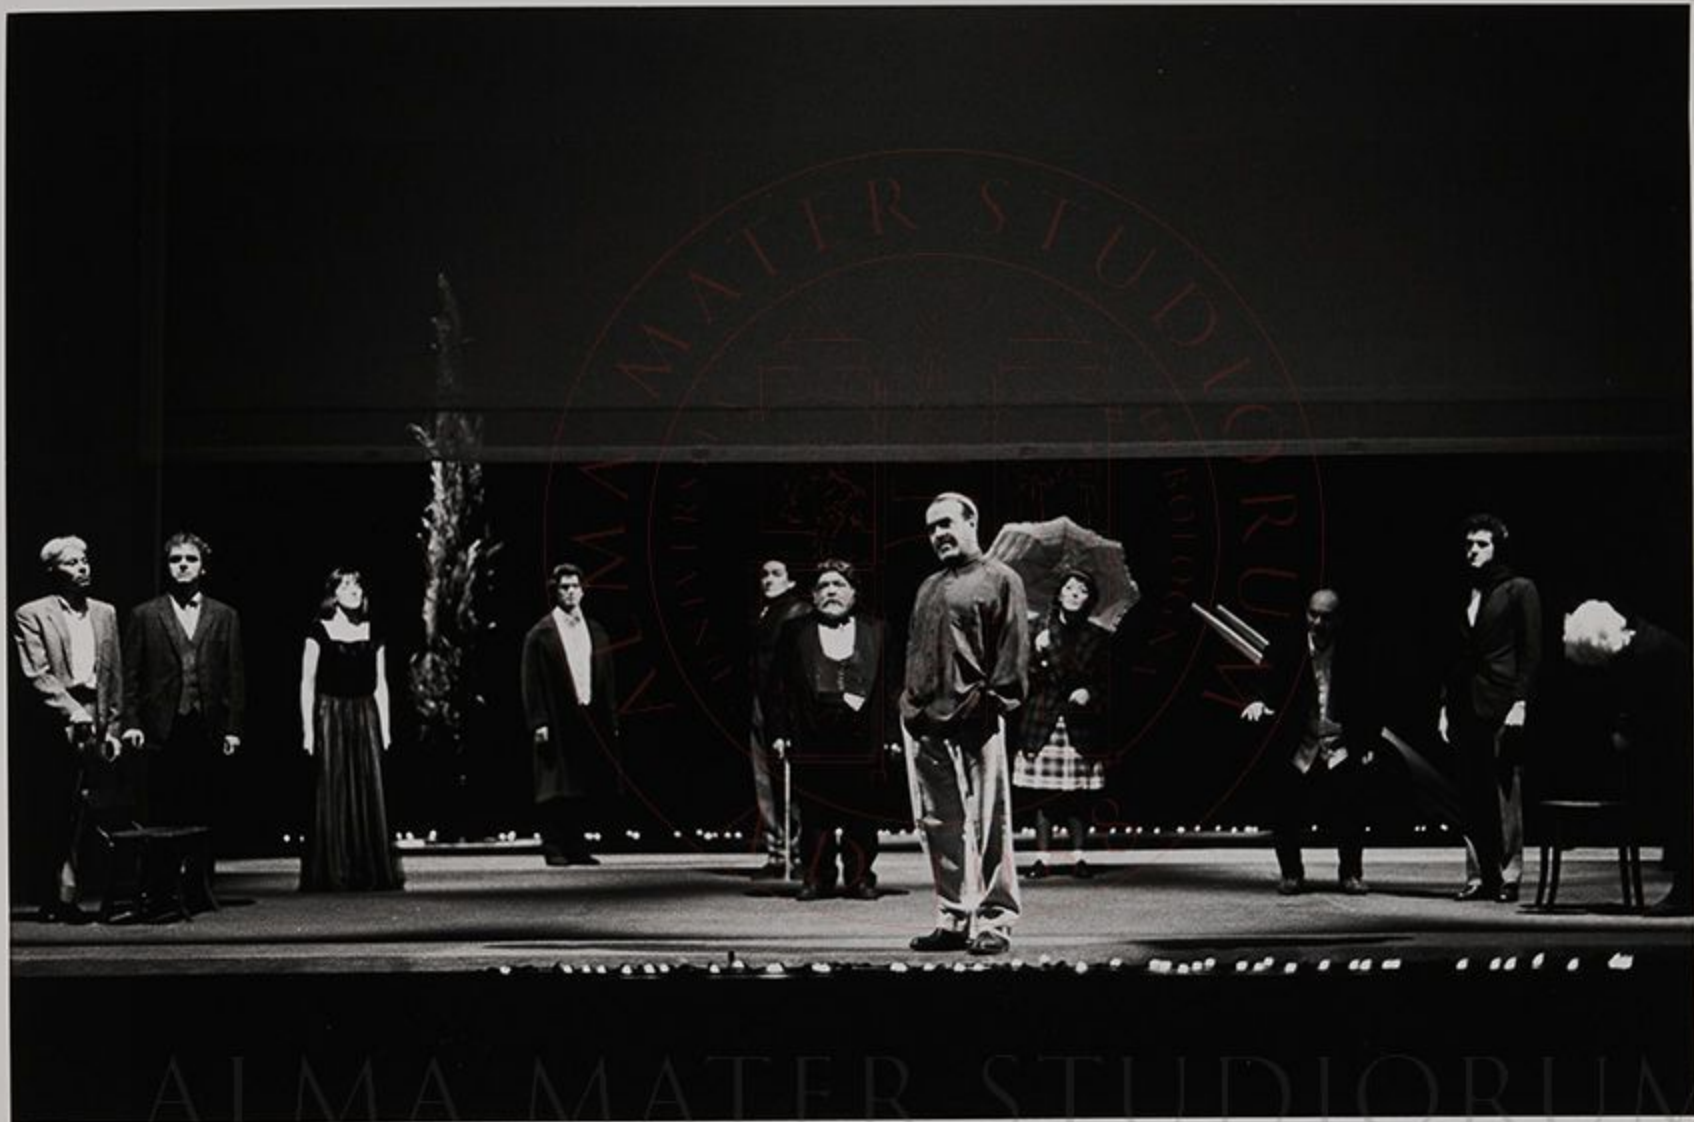

ALMA MATER STUDIORUM
UNIVERSITÀ DI BOLOGNA