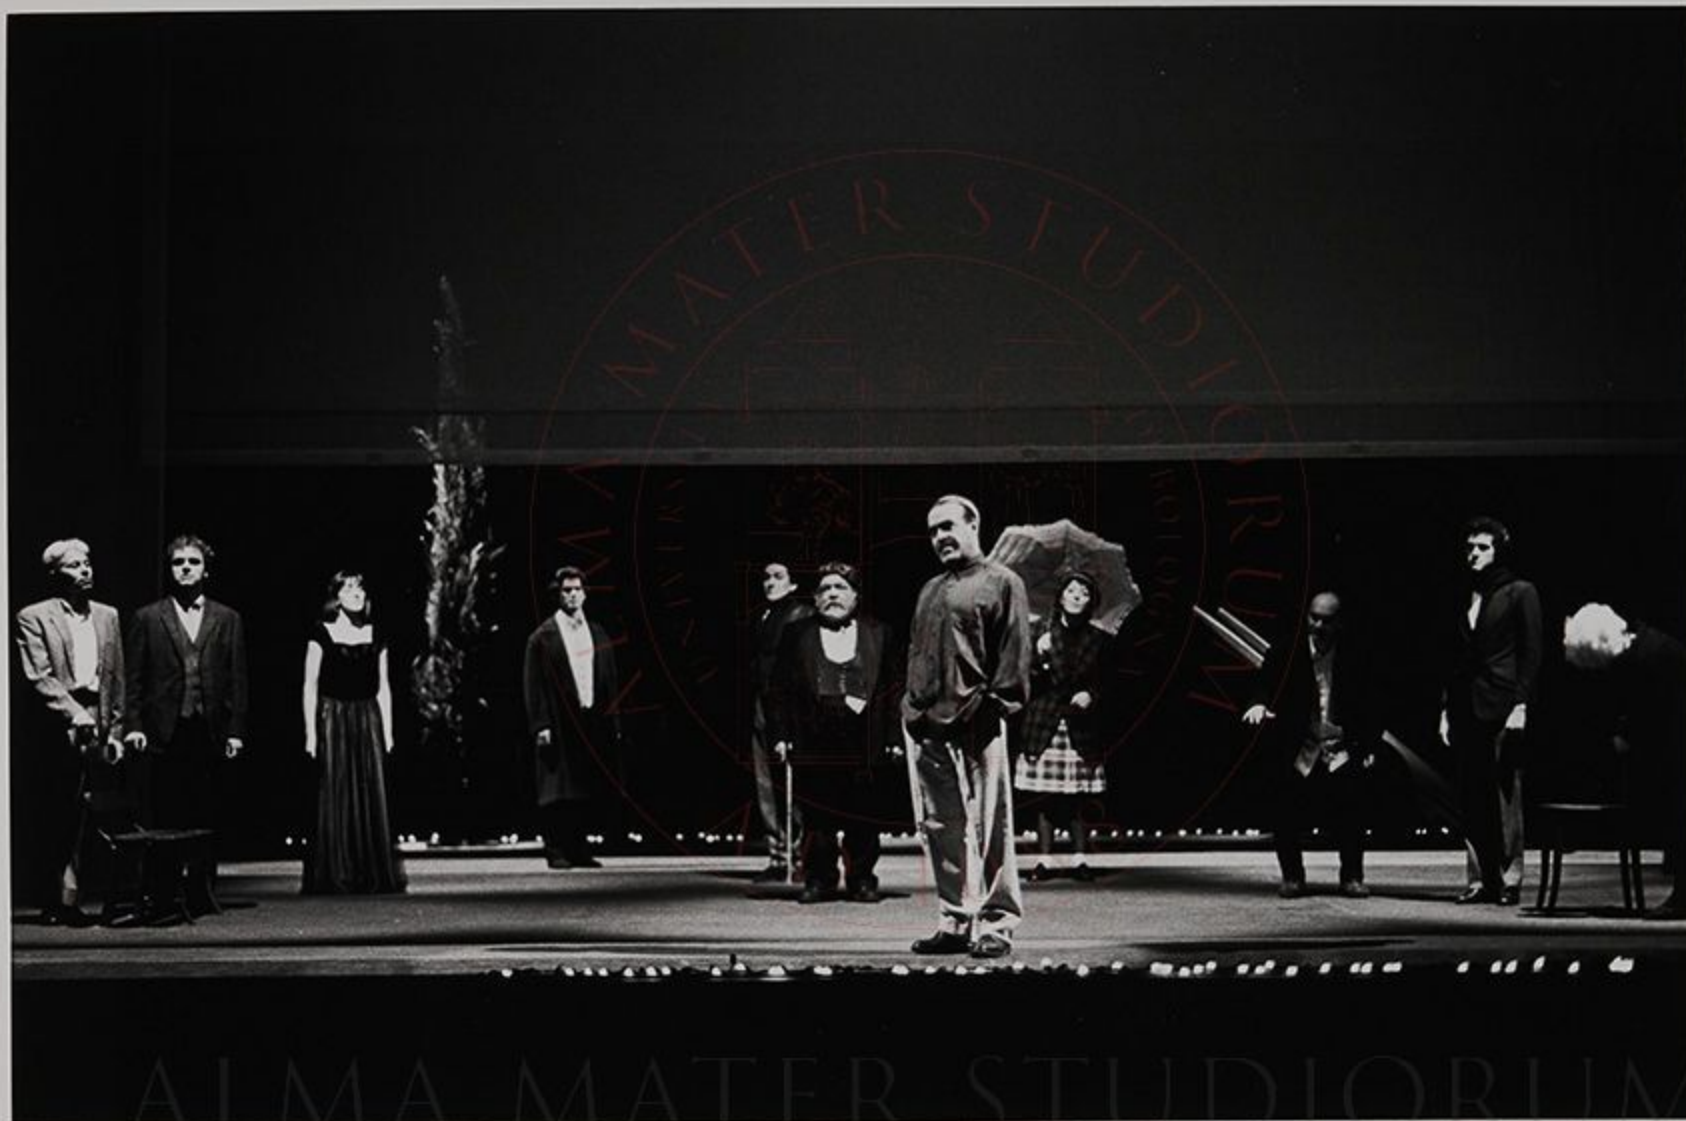

ALMA MATER STUDIUM
UNIVERSITÀ DI BOLOGNA