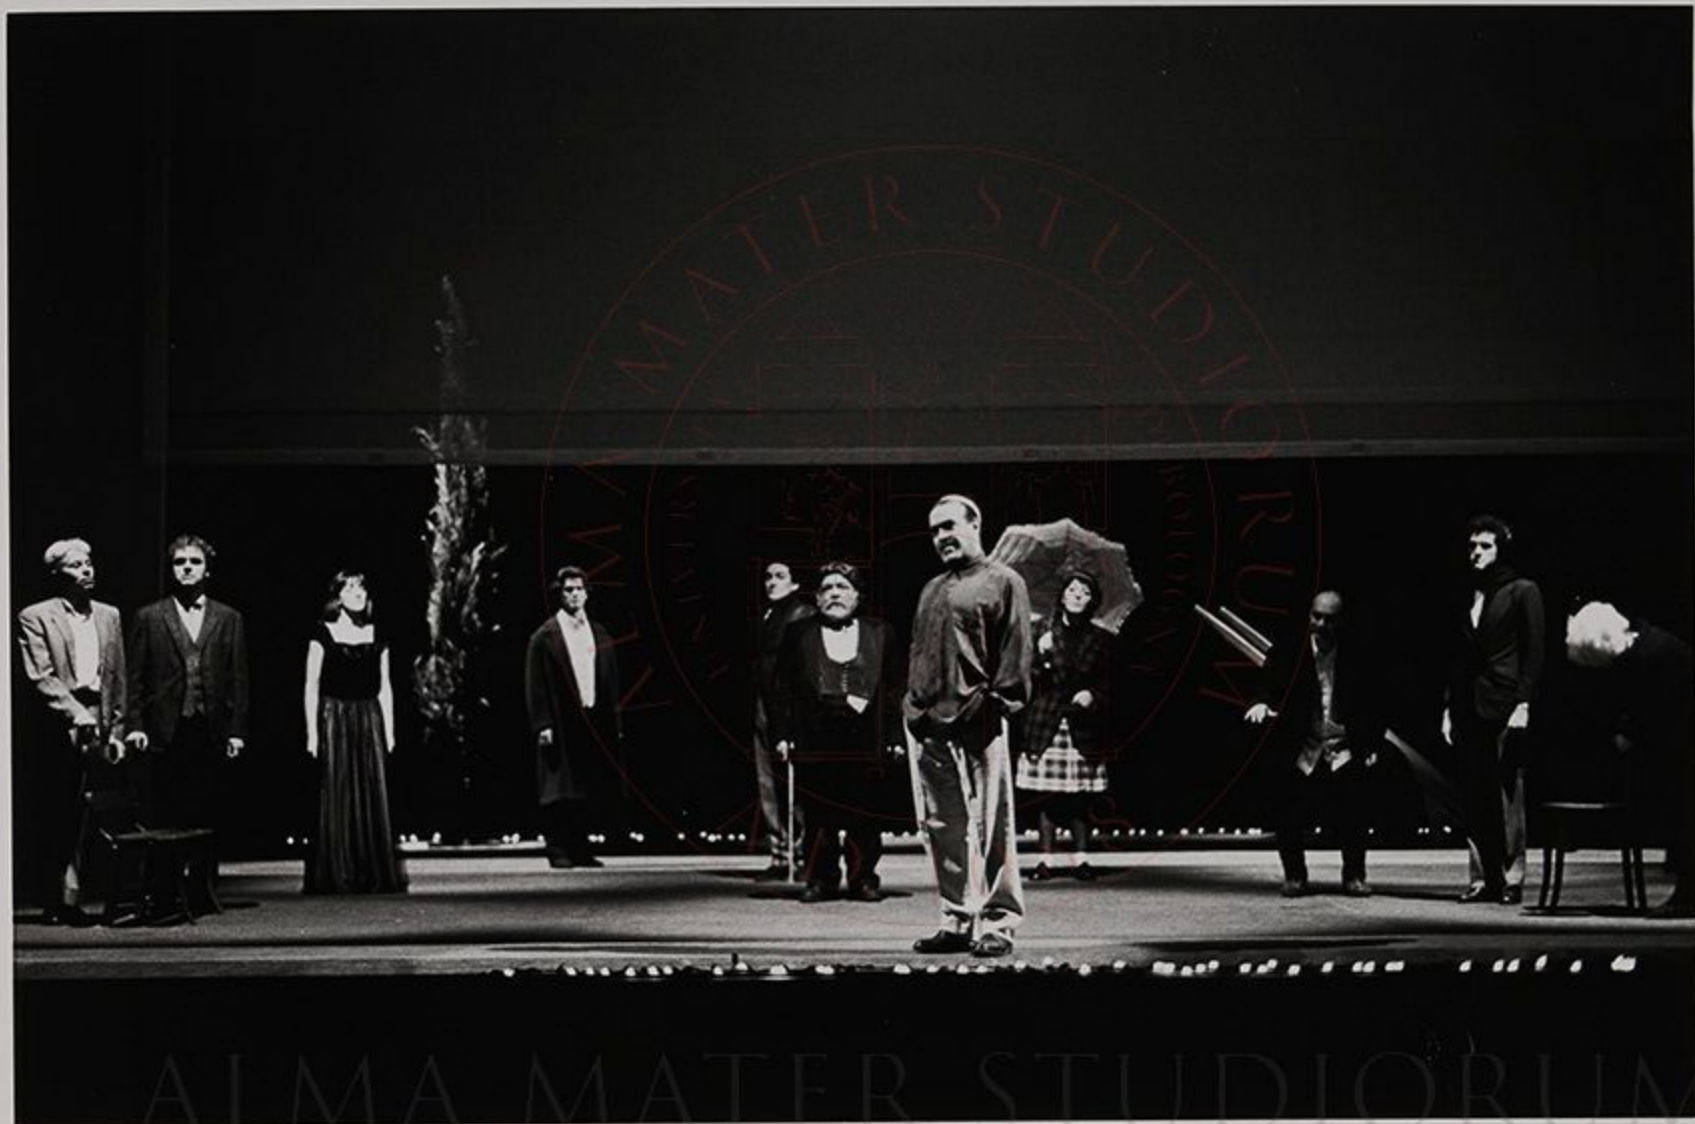

SPETTACOLO: I giganti della montagna

Nella foto (da sn a dx):

Antonio Neiwille

ALMA MATER STUDIORUM
UNIVERSITÀ DI BOLOGNA

Farbkarte

Sachverständigen-Zubehör.de

Farbkarte

Sachverständigen-Zubehör.de

SPETTACOLO: I giganti della montagna

Nella foto : Antonio Campobasso

Farbkarte

Sachverständigen-Zubehör.de

ALMA MATER STUDIORUM
UNIVERSITÀ DI BOLOGNA

SPETTACOLO: I giganti della montagna

Nella foto : Antonio Campobasso

ALMA MATER STUDIORUM
UNIVERSITÀ DI BOLOGNA

Farbkarte

Sachverständigen-Zubehör.de

Blue Cyan Green Yellow Red Magenta White Grey Black

SPETTACOLO: I giganti della montagna

Nella foto: Marco Sgrosso, Gino Paccagnella,
Elena Bucci, Stefano Randisi, Antonio Alveario,
Donato Castellaneta, Antonio Campobasso,
Paola Vandelli, Enzo Vetrano, Andrea De Luca,
Francesca Mazza

ALMA MATER STUDIORUM
UNIVERSITÀ DI BOLOGNA

Farbkarte

Sachverständigen-Zubehör.de

ALMA MATER STUDIORUM
UNIVERSITÀ DI BOLOGNA

SPETTACOLO: I giganti della montagna

Nella foto: Marco Sgrosso, Gino Paccagnella,
Elena Bucci, Stefano Randisi, Antonio Alveario,
Donato Castellaneta, Antonio Campobasso,
Paola Vandelli, Enzo Vetrano, Andrea De Luca,
Francesca Mazza