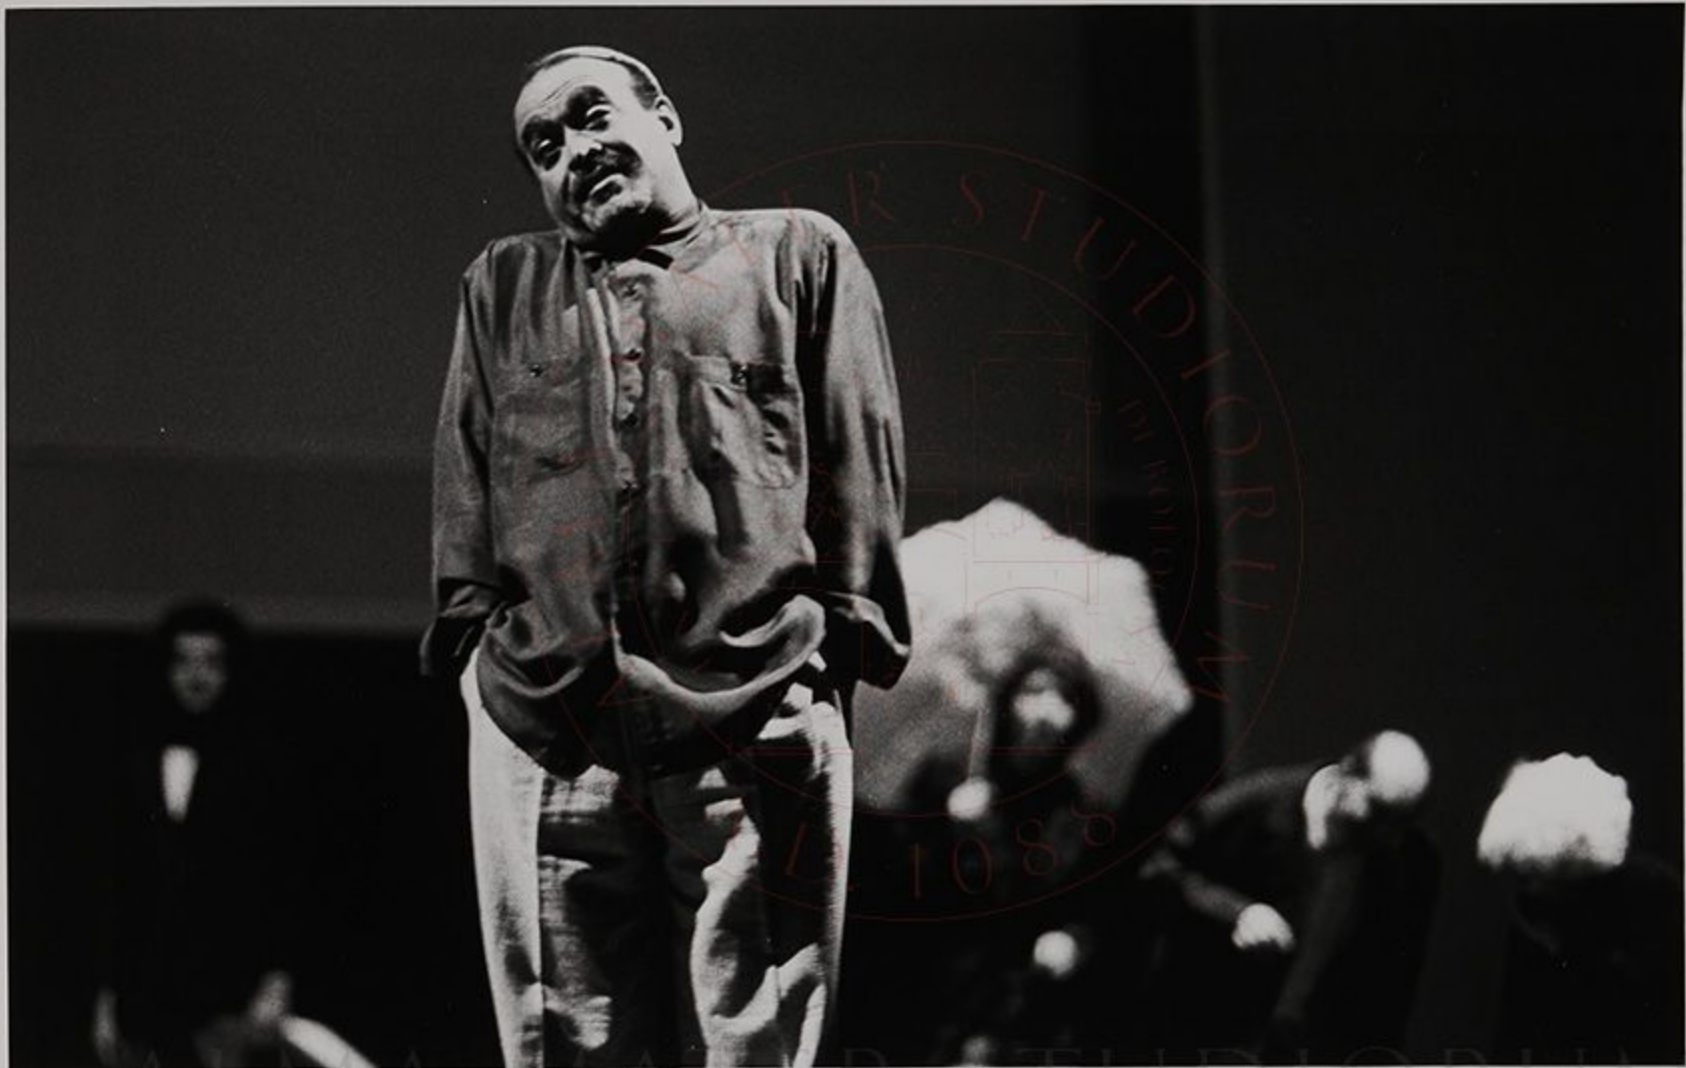

SPETTACOLO: I giganti della montagna

Nella foto (da sn a dx):

Antonio Neiwiller

ALMA MATER STUDIORUM
UNIVERSITÀ DI BOLOGNA

Farbkarte

Sachverständigen-Zubehör.de

Blue Cyan Green Yellow Red Magenta White Grey Black

SPETTACOLO: I giganti della montagna

Nella foto (da sn a dx):

Antonio Neiwille

ALMA MATER STUDIORUM
UNIVERSITÀ DI BOLOGNA

Farbkarte

Sachverständigen-Zubehör.de

Farbkarte

Sachverständigen-Zubehör.de

SPETTACOLO: I giganti della montagna

Nella foto : Antonio Campobasso

Farbkarte

Sachverständigen-Zubehör.de

ALMA MATER STUDIORUM
UNIVERSITÀ DI BOLOGNA

Farbkarte

Sachverständigen-Zubehör.de

ALMA MATER STUDIORUM
UNIVERSITÀ DI BOLOGNA

SPETTACOLO: I giganti della montagna

Nella foto : Antonio Campobasso

Farbkarte

Sachverständigen-Zubehör.de

ALMA MATER STUDIORUM
UNIVERSITÀ DI BOLOGNA

SPETTACOLO: I giganti della montagna

Nella foto : Antonio Campobasso