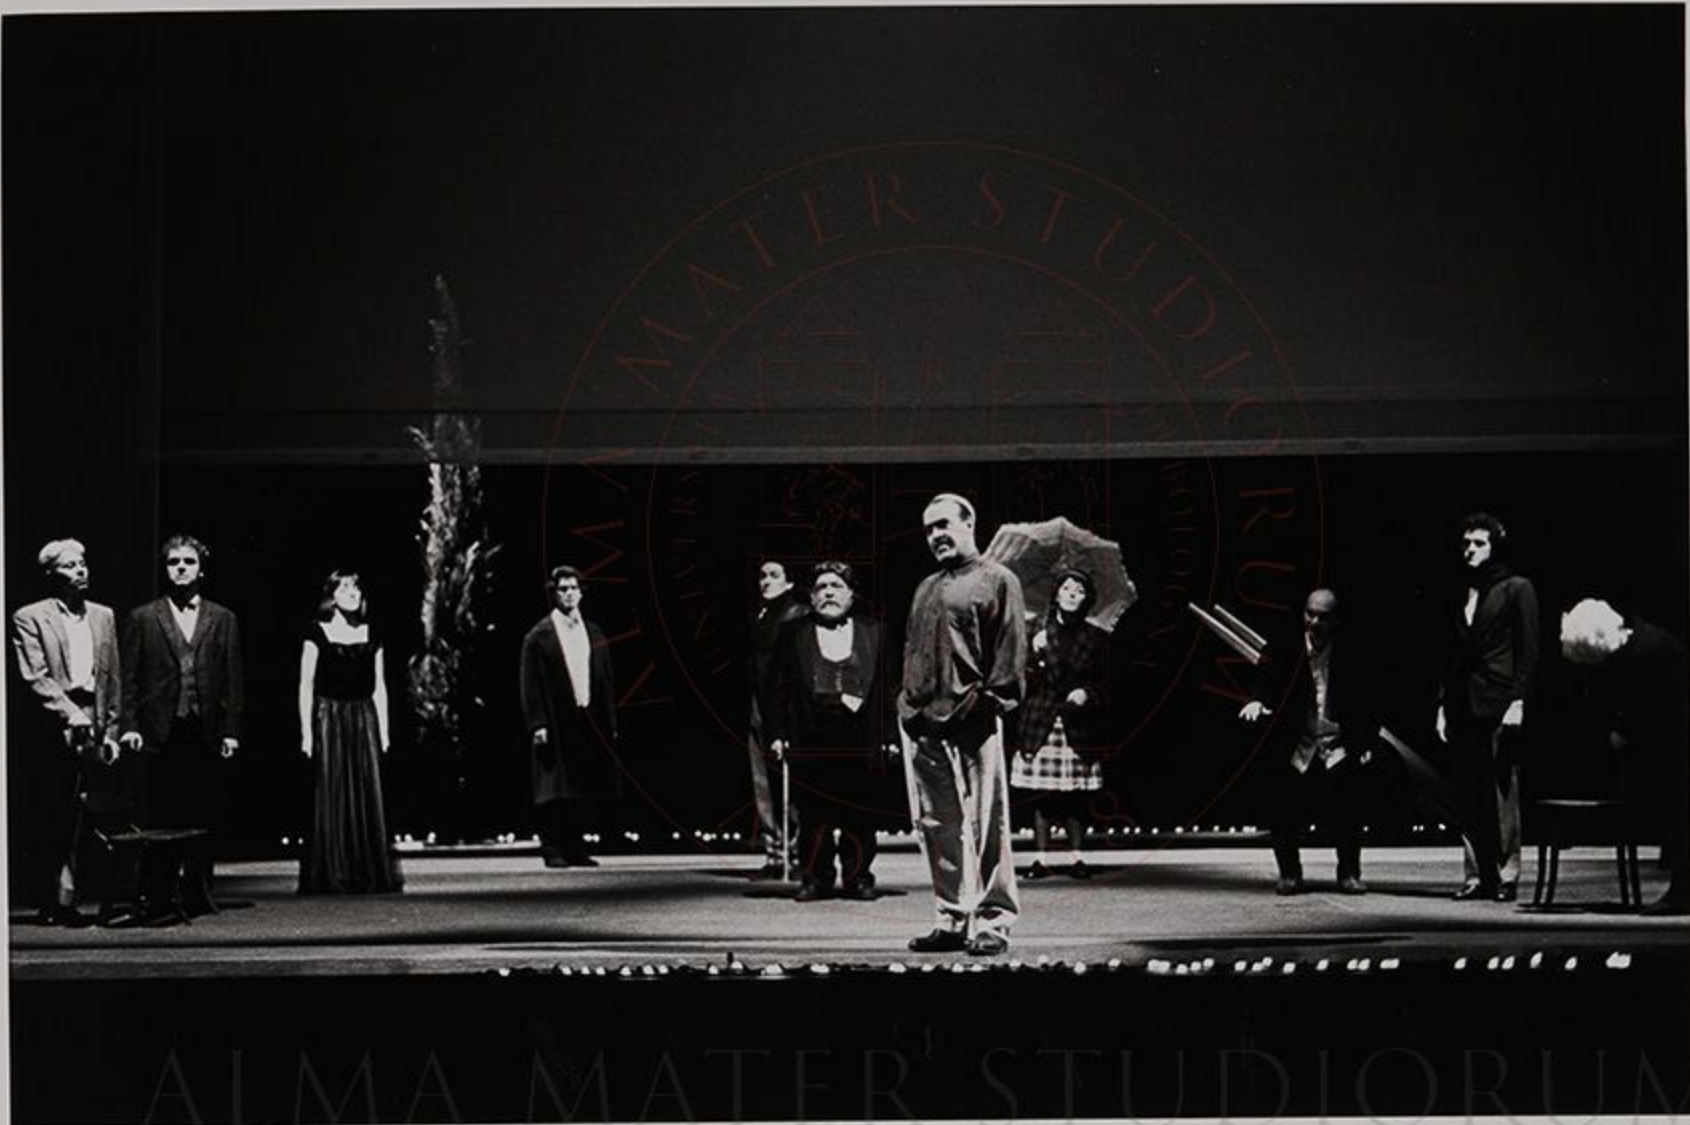

AIMA MATER STUDIORUM
UNIVERSITÀ DI BOLOGNA