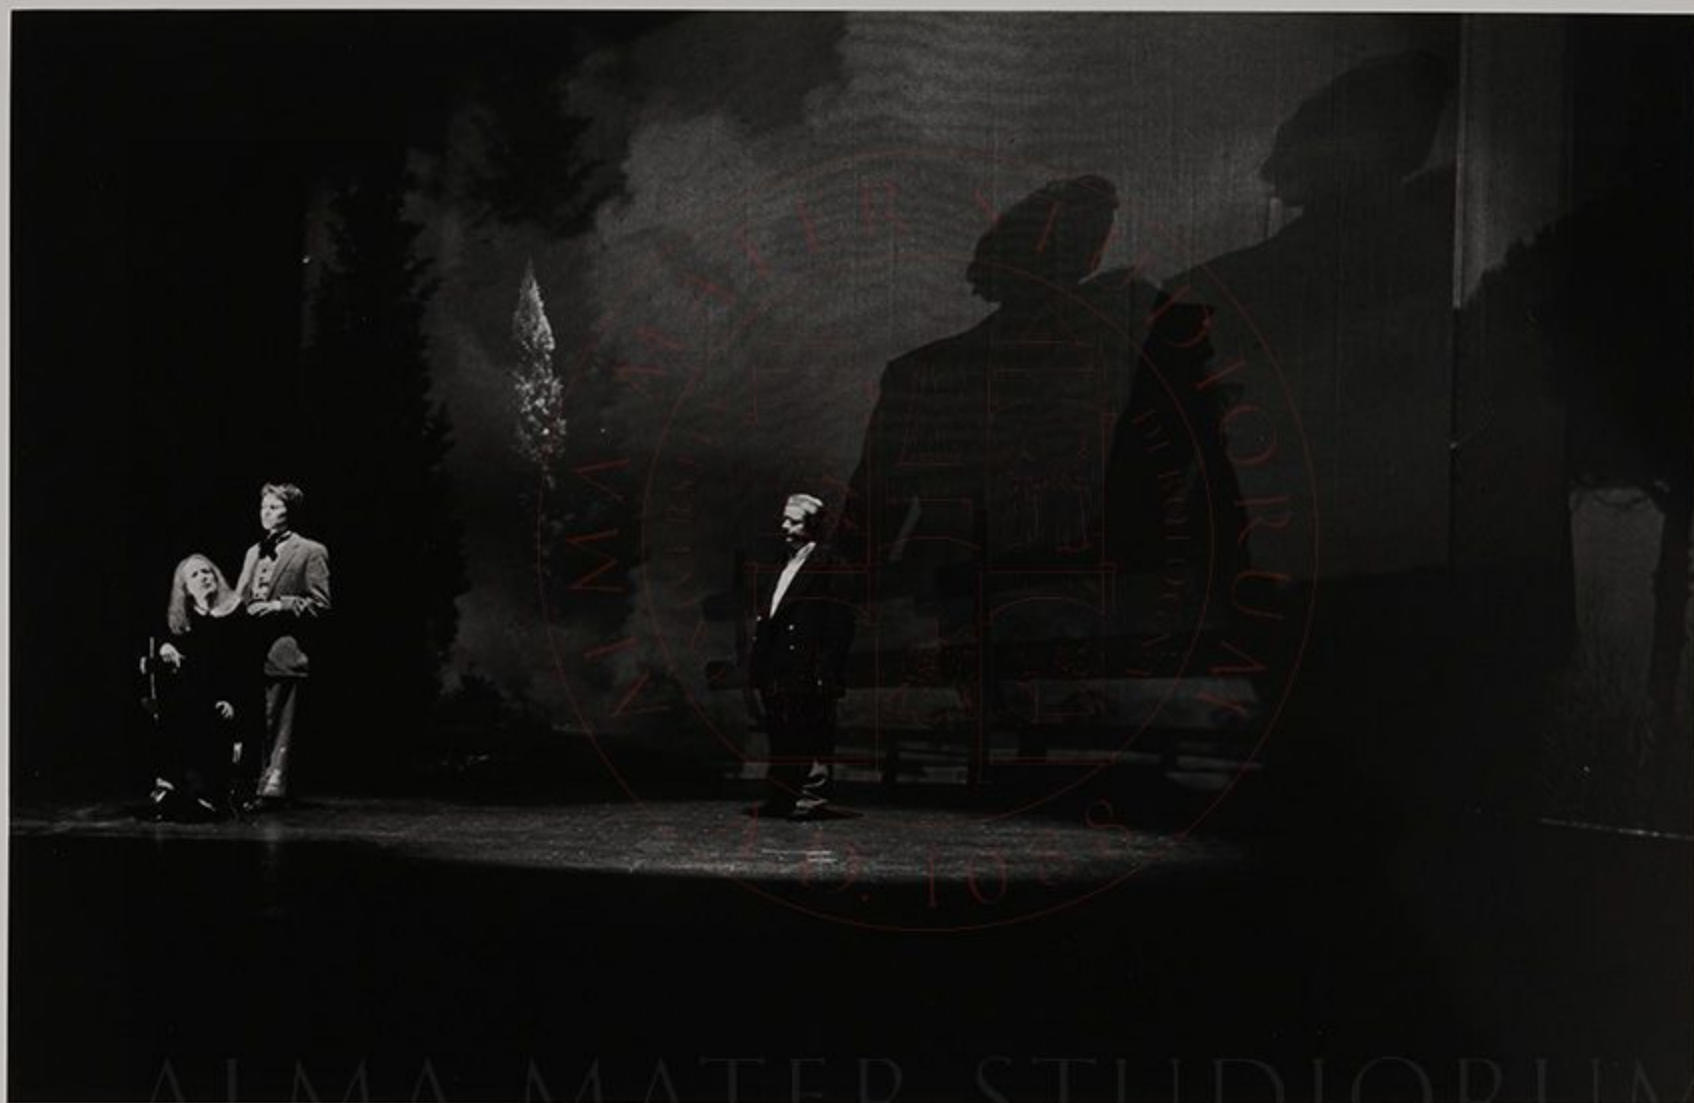

ALMA MATER STUDIORUM
UNIVERSITÀ DI BOLOGNA