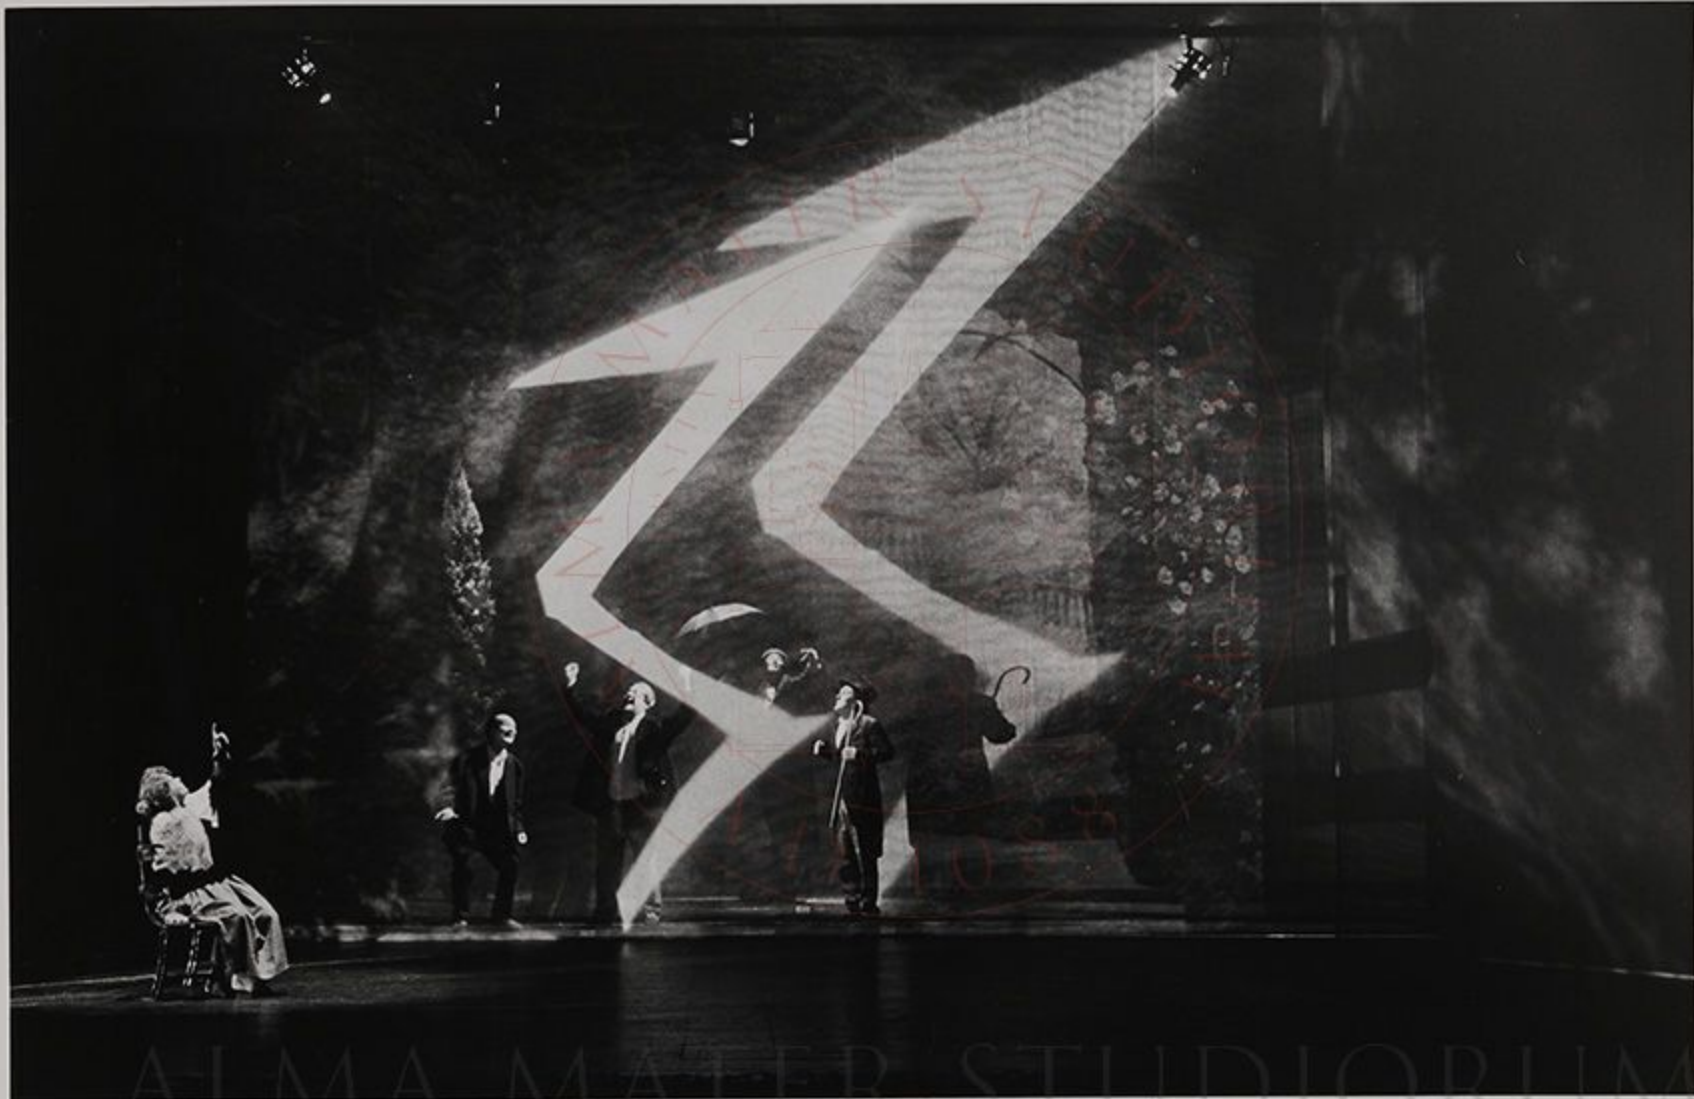

ALMA MATER STUDIORUM
UNIVERSITÀ DI BOLOGNA