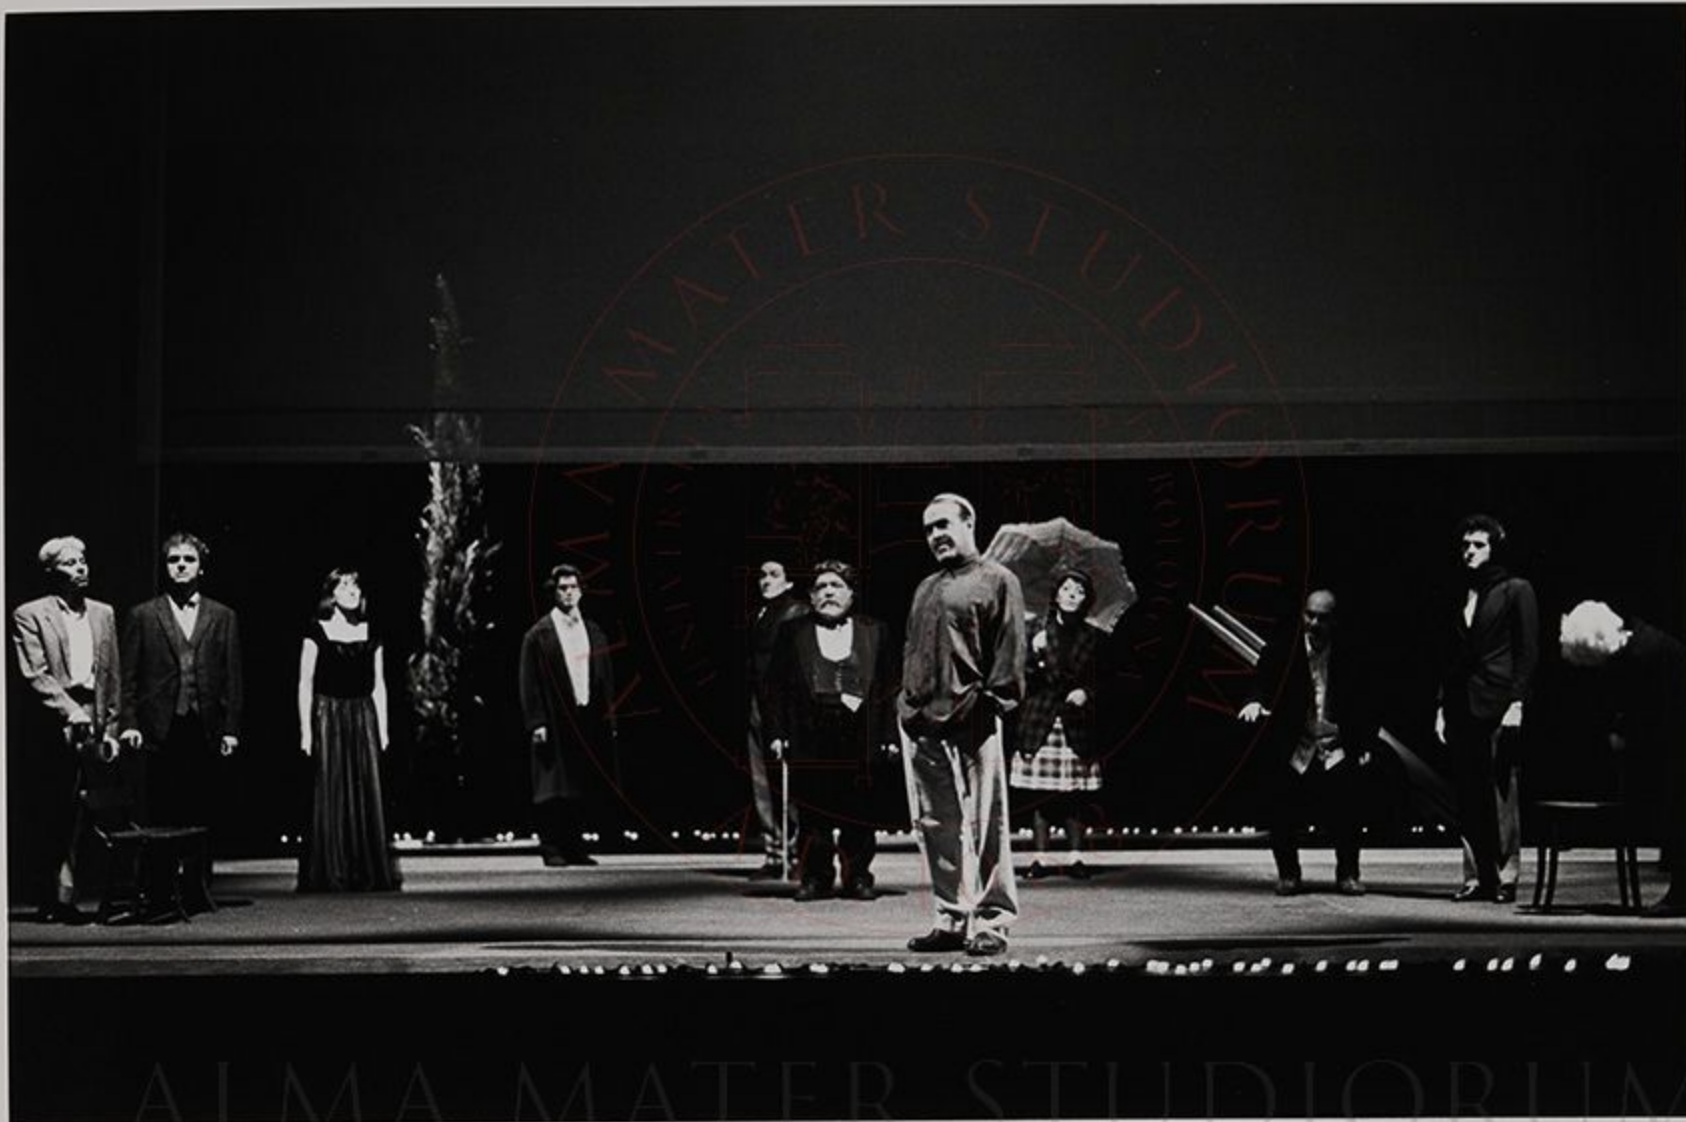

SPETTACOLO: I giganti della montagna

Nella foto (da sn a dx):

Antonio Neiwille

ALMA MATER STUDIORUM
UNIVERSITÀ DI BOLOGNA

Farbkarte

Sachverständigen-Zubehör.de

Farbkarte

Sachverständigen-Zubehör.de

SPETTACOLO: I giganti della montagna

Nella foto : Antonio Campobasso

Farbkarte

Sachverständigen-Zubehör.de

ALMA MATER STUDIORUM
UNIVERSITÀ DI BOLOGNA

Farbkarte

Sachverständigen-Zubehör.de

ALMA MATER STUDIORUM
UNIVERSITÀ DI BOLOGNA

SPETTACOLO: I giganti della montagna

Nella foto : Antonio Campobasso

Farbkarte

Sachverständigen-Zubehör.de

ALMA MATER STUDIORUM
UNIVERSITÀ DI BOLOGNA

SPETTACOLO: I giganti della montagna

Nella foto : Antonio Campobasso

Farbkarte

Sachverständigen-Zubehör.de

ALMA MATER STUDIUM
UNIVERSITÀ DI BOLOGNA

Farbkarte

Sachverständigen-Zubehör.de

Blue Cyan Green Yellow Red Magenta White Grey Black

SPETTACOLO: I giganti della montagna

Nella foto: Marco Sgrosso, Gino Paccagnella,
Elena Bucci, Stefano Randisi, Antonio Alveario,
Donato Castellaneta, Antonio Campobasso,
Paola Vandelli, Enzo Vetrano, Andrea De Luca,
Francesca Mazza