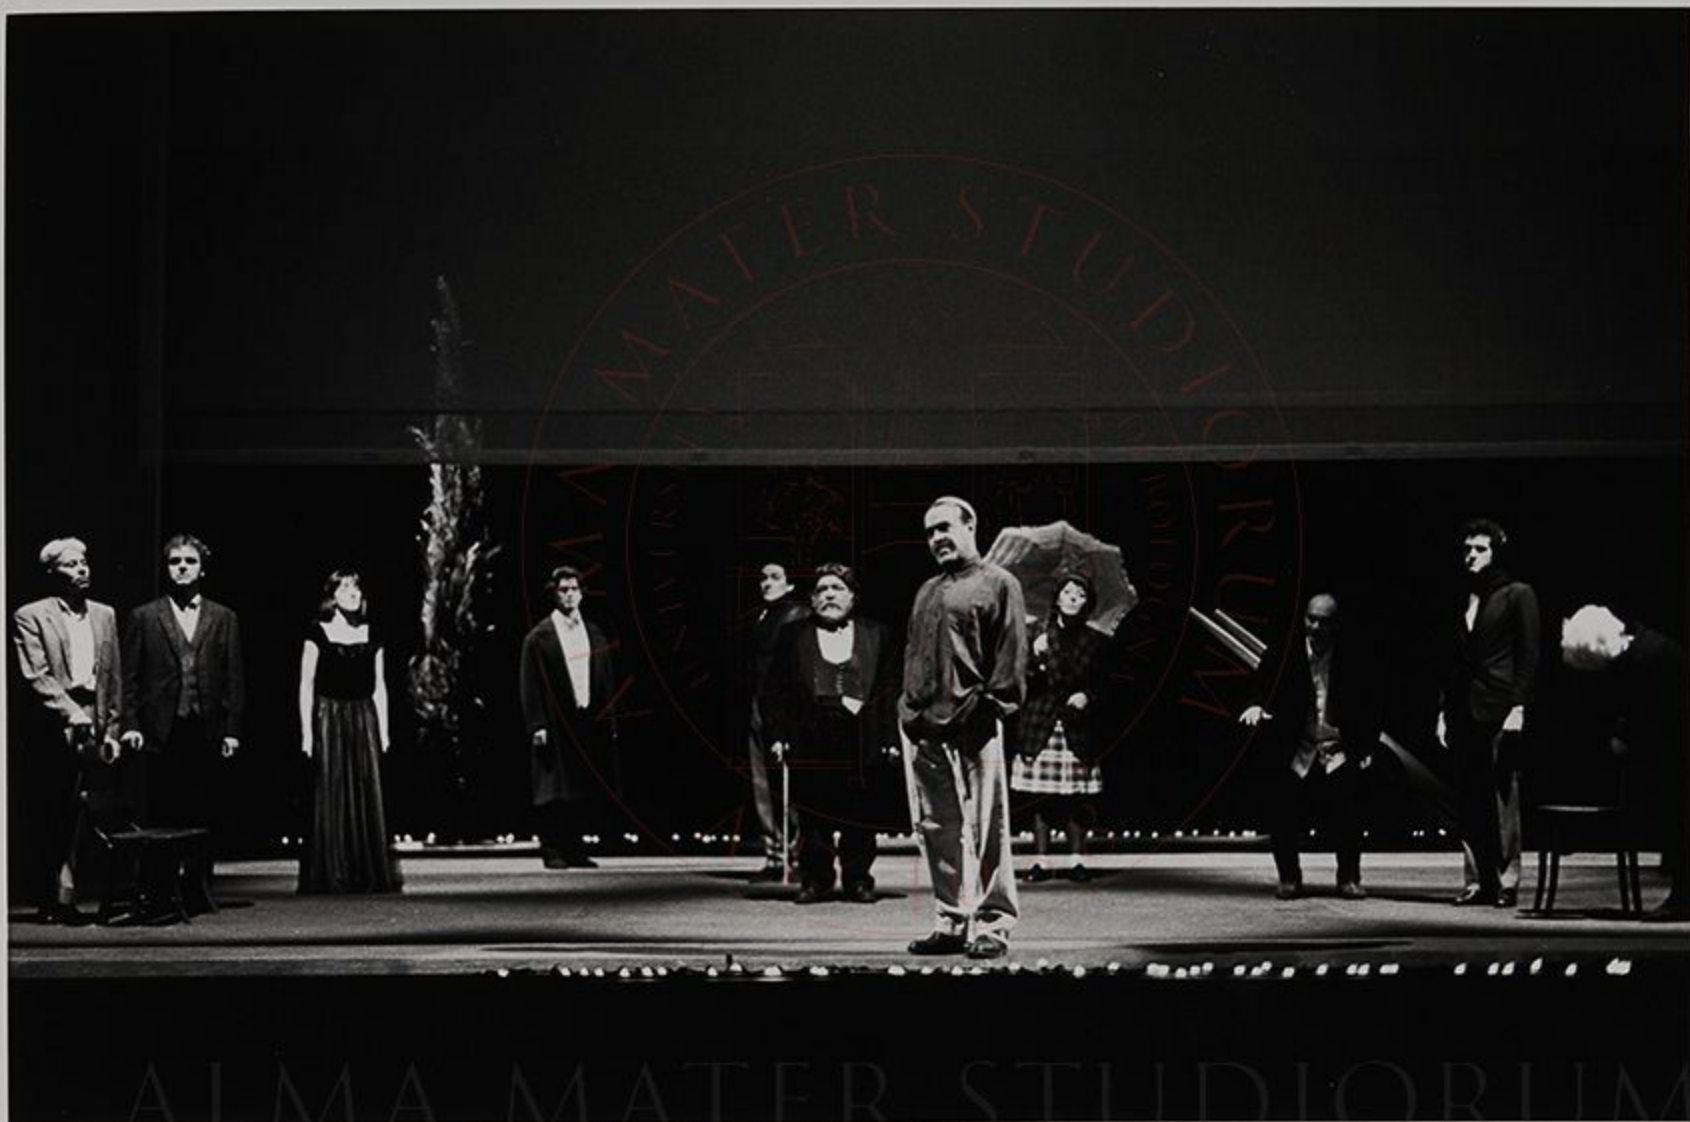

ALMA MATER STUDIORUM
UNIVERSITÀ DI BOLOGNA