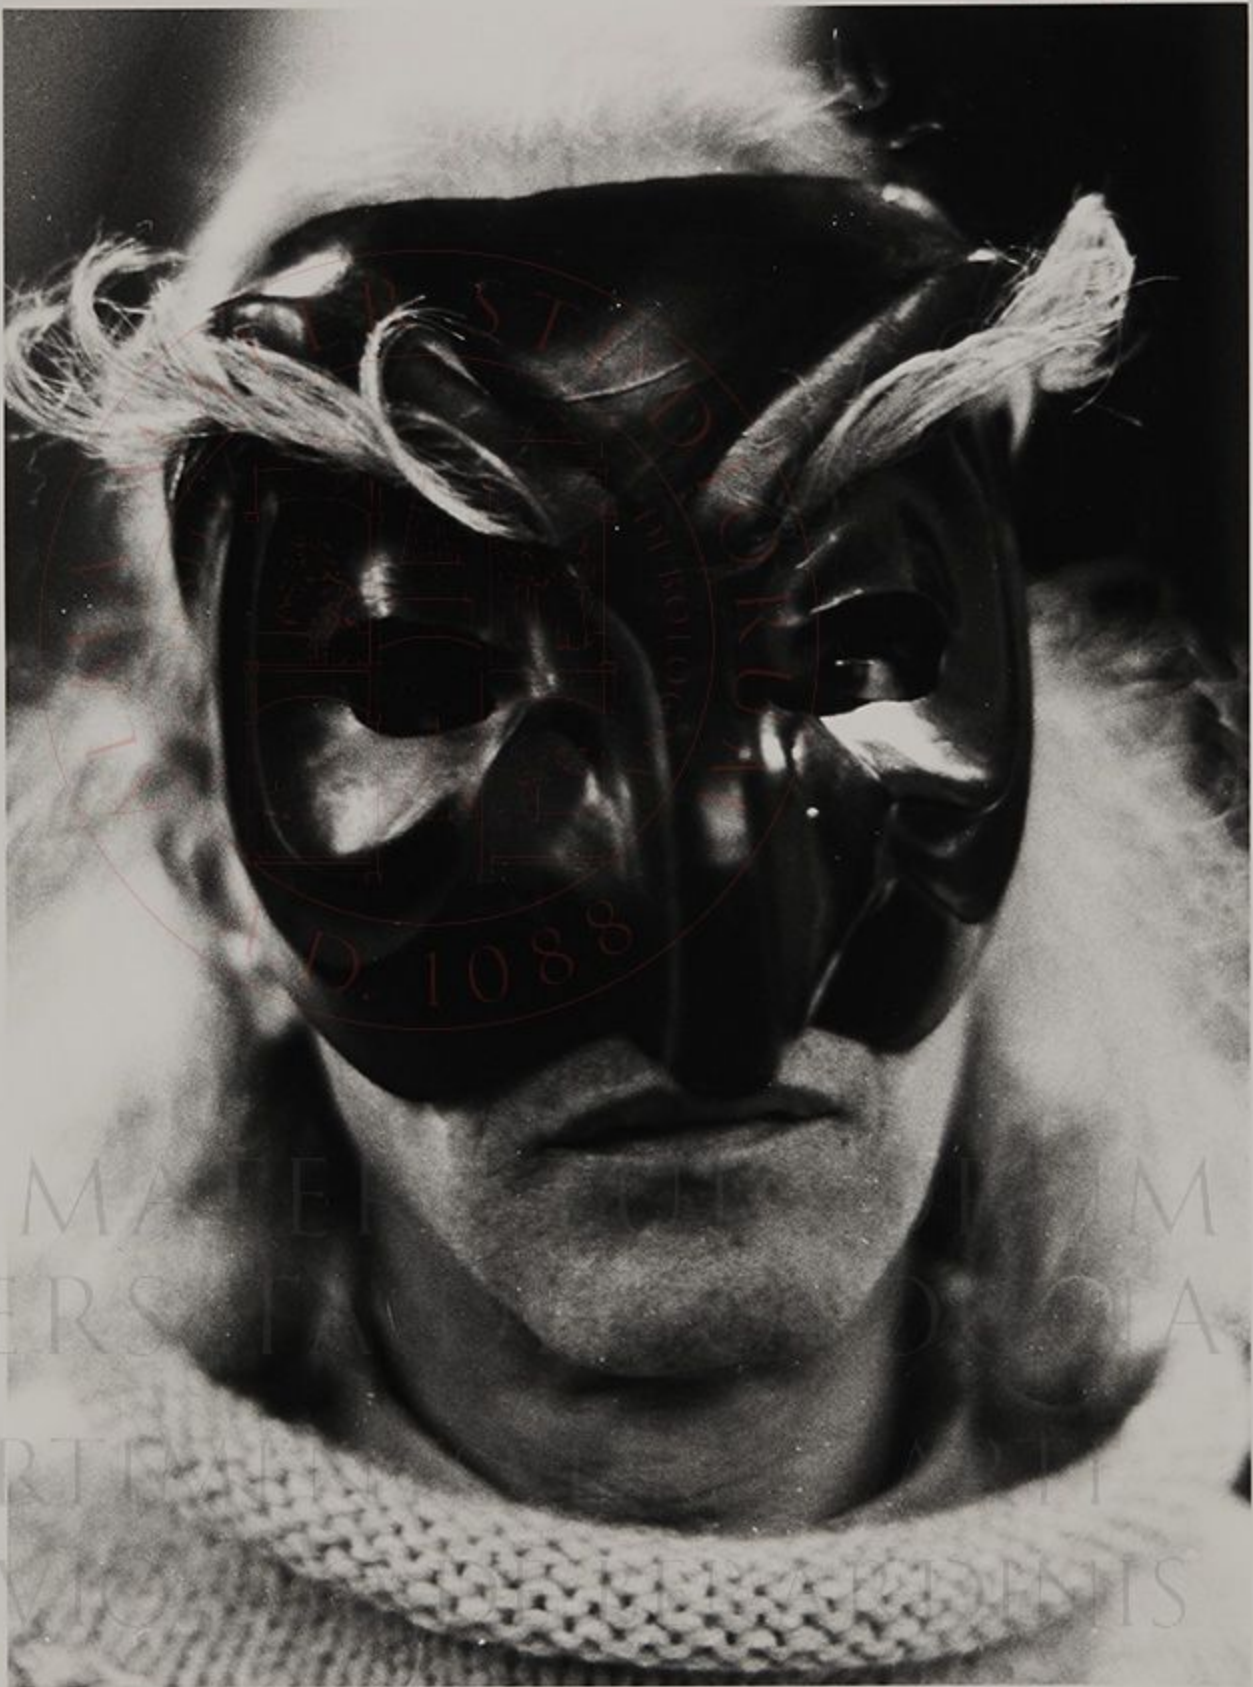

P. CASADEI

Centimetres 1 2 3 4 5 6 7 8 9 10 11 12 13 14 15 16 17

Inches 1 2 3 4 5 6 7

Farbkarte

Sachverständigen-Zubehör.de

Blue	Cyan	Green	Yellow	Red	Magenta	White	Grey	Black

MAE... M
ERS... CIA
DIPART...
ARCH...
VIO...
...