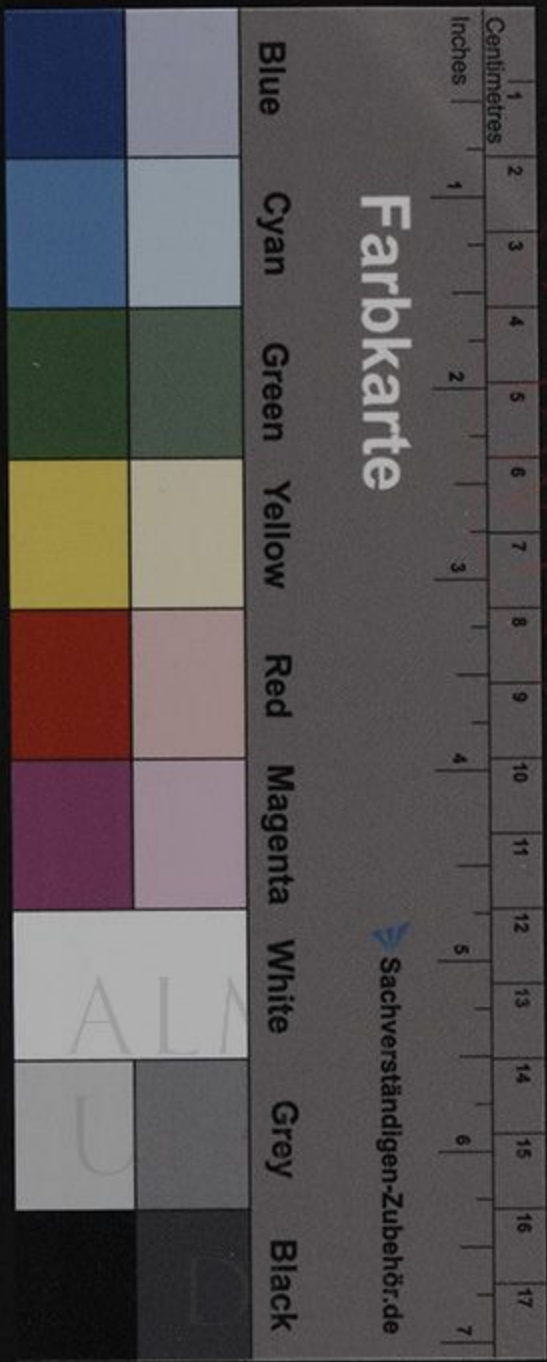

Sachverständigen-Zubehör.de

Farbkarte

Sachverständigen-Zubehör.de

Centimetres 1 2 3 4 5 6 7 8 9 10 11 12 13 14 15 16 17
 Inches 1 2 3 4 5 6 7

Farbkarte

Sachverständigen-Zubehör.de

Blue Cyan Green Yellow Red Magenta White Grey Black

Sachverständigen-Zubehör.de

Centimetres 1 2 3 4 5 6 7 8 9 10 11 12 13 14 15 16 17
 Inches 1 2 3 4 5 6 7

Farbkarte

Sachverständigen-Zubehör.de

Blue Cyan Green Yellow Red Magenta White Grey Black

**Il ritorno di Scaramouche -
di Jean Baptiste Poquelin e Leòn de Berardin
di Leo de Berardinis**

UNIVERSITAS STUDIORUM BOLOGNENSIS
ARCHIVIO

Centimetres
Inches

1 2 3 4 5 6 7 8 9 10 11 12 13 14 15 16 17

1 2 3 4 5 6 7

Farbkarte

Blue Cyan Green Yellow Red Magenta White Grey Black

Sachverständigen-Zubehör.de

ALM
U
D
ARCHIVIO LEO DI PIERVANDINO

Centimetres
 1 2 3 4 5 6 7 8 9 10 11 12 13 14 15 16 17
 Inches
 1 2 3 4 5 6 7

Farbkarte

Sachverständigen-Zubehör.de

Blue Cyan Green Yellow Red Magenta White Grey Black

ALM
 U