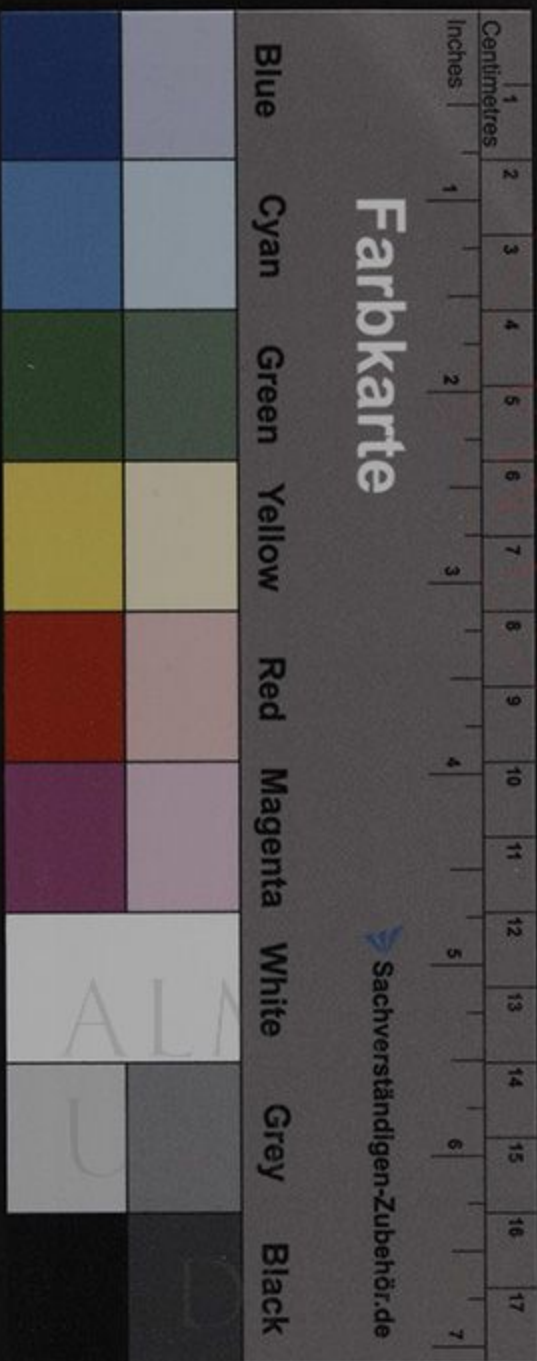

Sachverständigen-Zubehör.de

Farbkarte

Sachverständigen-Zubehör.de

Centimetres 1 2 3 4 5 6 7 8 9 10 11 12 13 14 15 16 17
 Inches 1 2 3 4 5 6 7

Farbkarte

Sachverständigen-Zubehör.de

Blue Cyan Green Yellow Red Magenta White Grey Black

ALM
U
D
ARCHIVIO LEO DI PIERVANDINO

Centimetres
 1 2 3 4 5 6 7 8 9 10 11 12 13 14 15 16 17
 Inches
 1 2 3 4 5 6 7

Farbkarte

Sachverständigen-Zubehör.de

Blue Cyan Green Yellow Red Magenta White Grey Black

ALM
 U

ARCHIVIO LEO FRERANDINIS

Farbkarte

Sachverständigen-Zubehör.de

Blue Cyan Green Yellow Red Magenta White Grey Black

ARCHIVIO LEO DE PERARDINIS

UNIVERSITÀ DI BOLOGNA
FACOLTÀ DI LETTERE E SCIENZE
MATER STUDIORUM
A.D. 1088

Farbkarte

Sachverständigen-Zubehör.de

Blue Cyan Green Yellow Red Magenta White Grey Black

Sachverständigen-Zubehör.de

Centimetres
Inches

Farbkarte

Sachverständigen-Zubehör.de

Blue	Cyan	Green	Yellow	Red	Magenta	White	Grey	Black
------	------	-------	--------	-----	---------	-------	------	-------