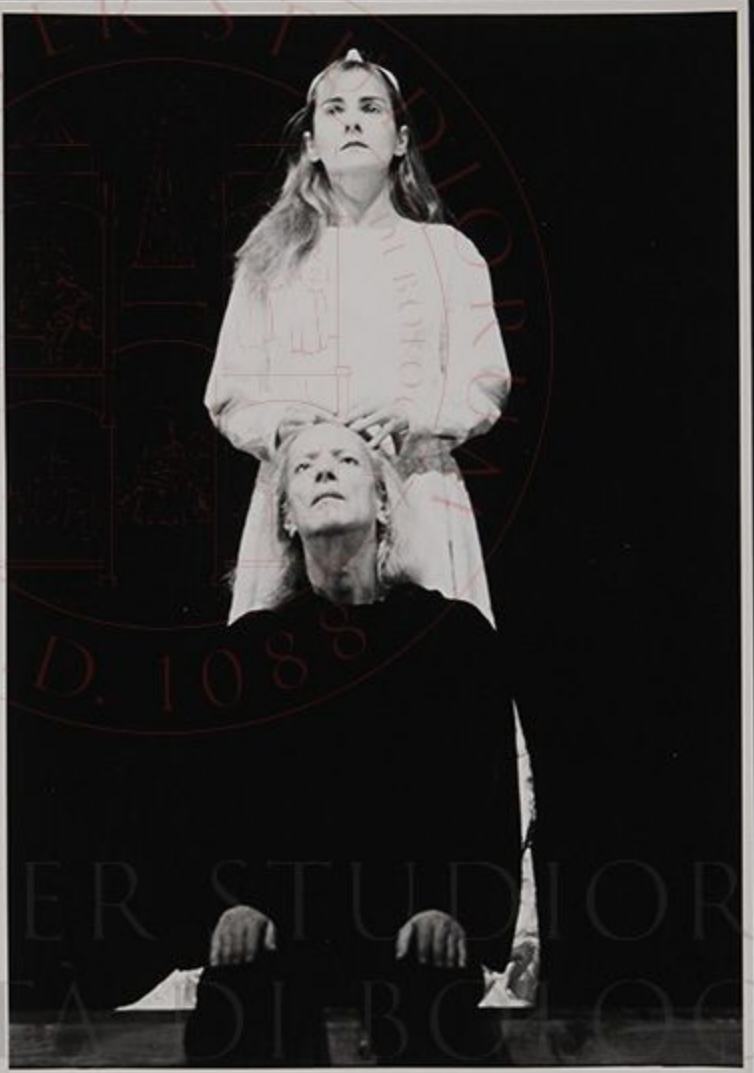

Farbkarte

Blue Cyan Green Yellow Red Magenta White Grey Black