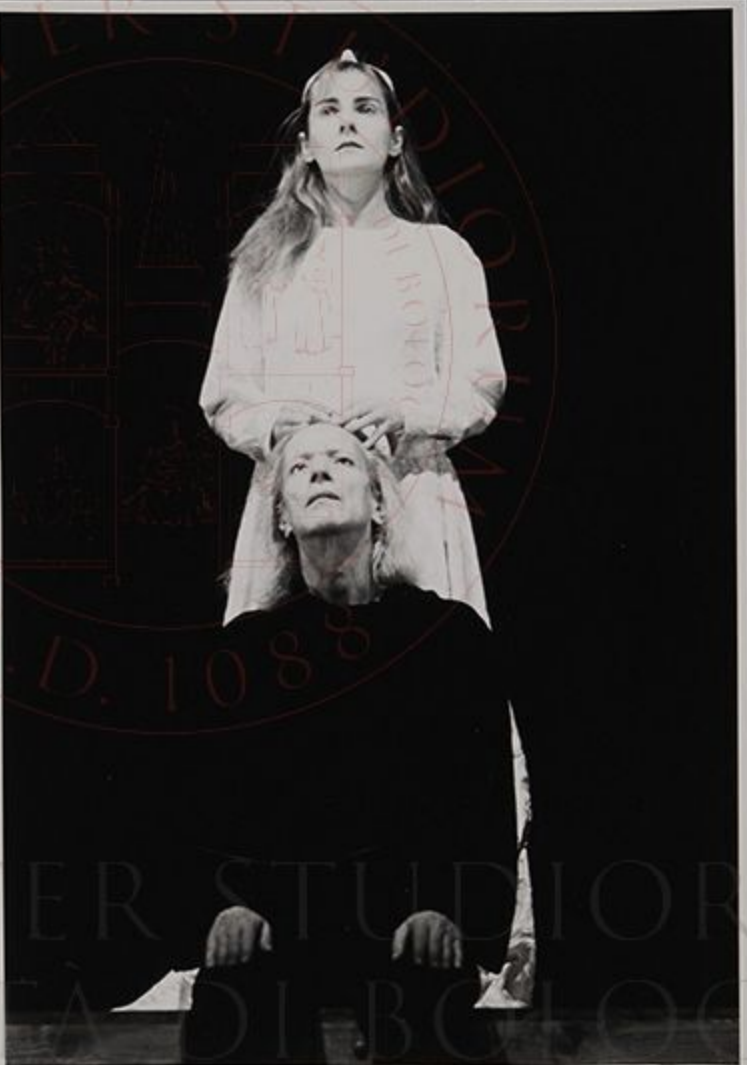

Farbkarte

Blue Cyan Green Yellow Red Magenta White Grey Black

Sachverständigen-Zubehör.de