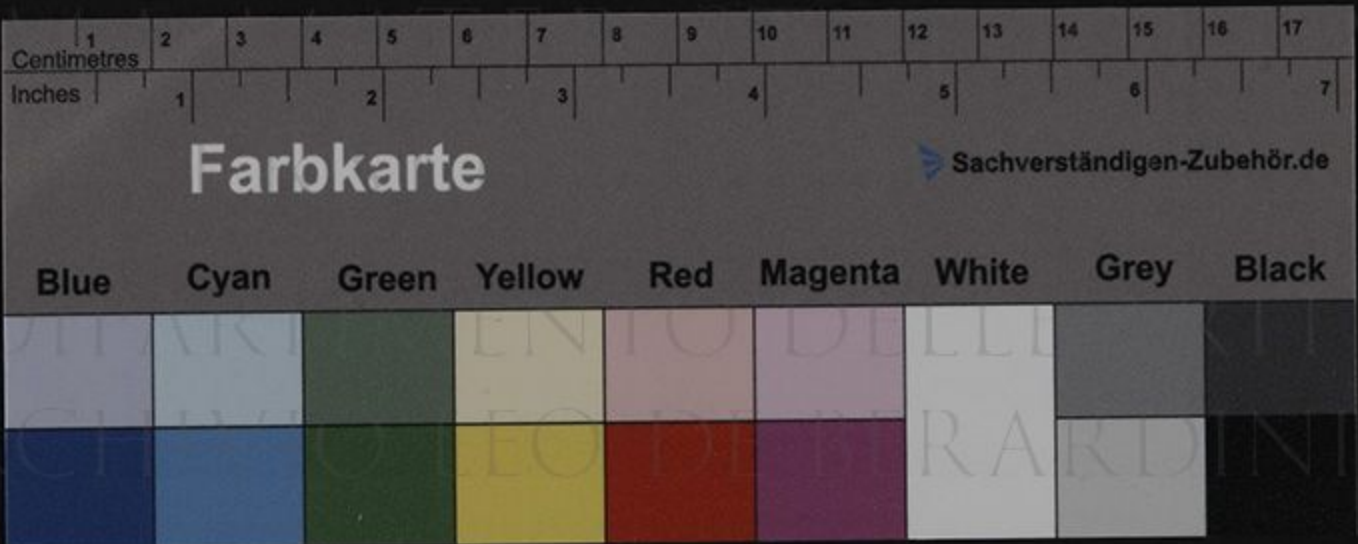

Foto: PAOLO MAIOLI

UNIVERSITÀ
MIA NIDO

6018

Farbkarte

Sachverständigen-Zubehör.de

Blue

Cyan

Green

Yellow

Red

Magenta

White

Grey

Black

Farbkarte

Blue Cyan Green Yellow Red Magenta White Grey Black

Sachverständigen-Zubehör.de

Farbkarte

Sachverständigen-Zubehör.de

Centimetres 1 2 3 4 5 6 7 8 9 10 11 12 13 14 15 16 17
 Inches 1 2 3 4 5 6 7

Farbkarte

Sachverständigen-Zubehör.de

Blue Cyan Green Yellow Red Magenta White Grey Black

8009

Farbkarte

Blue Cyan Green Yellow Red Magenta White Grey Black

Farbkarte

Sachverständigen-Zubehör.de

Blue Cyan Green Yellow Red Magenta White Grey Black

**Il ritorno di Scaramouche -
di Jean Baptiste Poquelin e Leòn de Berardin
di Leo de Berardinis**