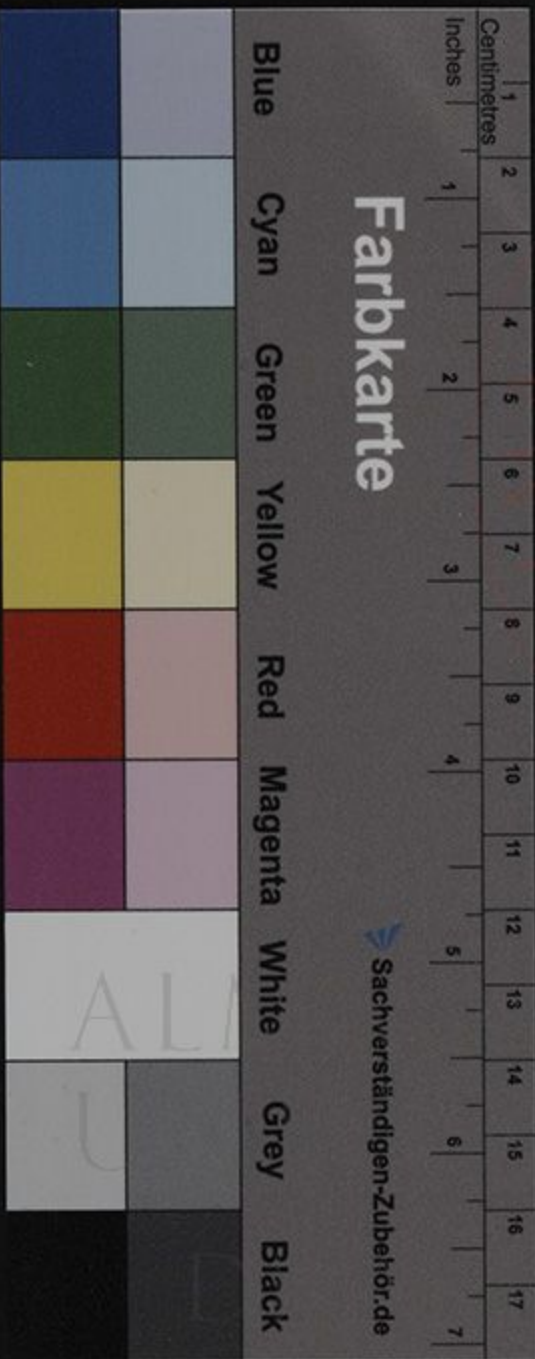

Foto: PAOLO MAIOLI

UNIVERSITÀ
MIA NIDO

6018

Farbkarte

Sachverständigen-Zubehör.de

Blue

Cyan

Green

Yellow

Red

Magenta

White

Grey

Black

Farbkarte

Blue Cyan Green Yellow Red Magenta White Grey Black

Sachverständigen-Zubehör.de

Farbkarte

Sachverständigen-Zubehör.de

Centimetres 1 2 3 4 5 6 7 8 9 10 11 12 13 14 15 16 17
 Inches 1 2 3 4 5 6 7

Farbkarte

Sachverständigen-Zubehör.de

Blue Cyan Green Yellow Red Magenta White Grey Black

8009

Farbkarte

Blue Cyan Green Yellow Red Magenta White Grey Black

Farbkarte

Sachverständigen-Zubehör.de

Blue Cyan Green Yellow Red Magenta White Grey Black

**Il ritorno di Scaramouche -
di Jean Baptiste Poquelin e Leòn de Berardin
di Leo de Berardinis**