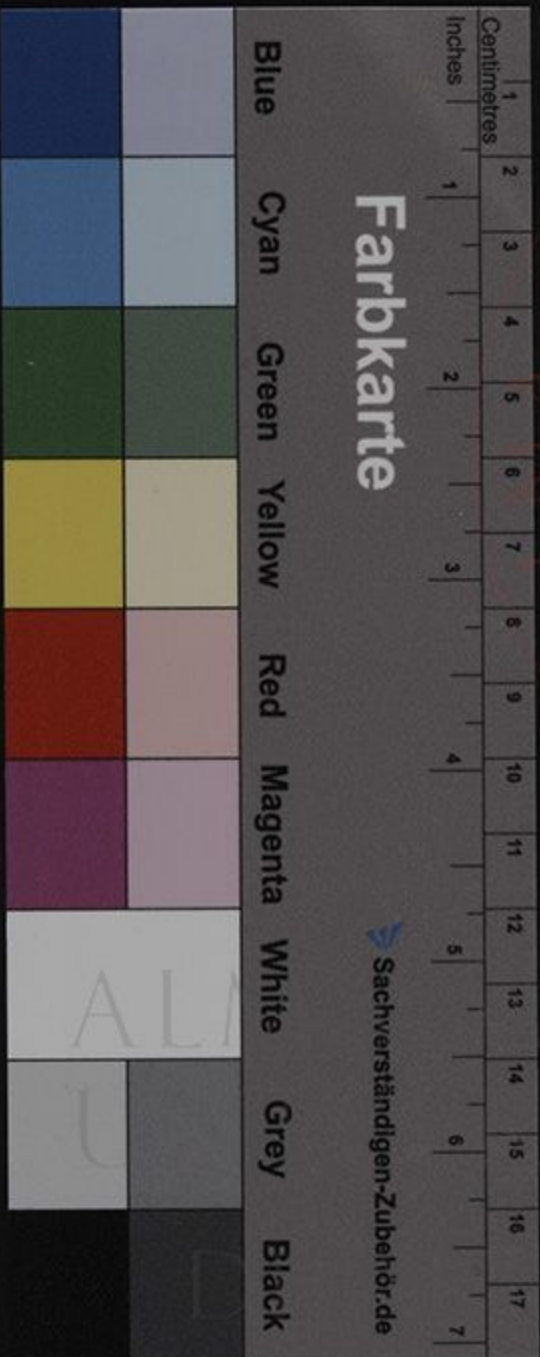

Foto: PAOLO MAIOLI

UNIVERSITÀ
MIA NIDO

6018

Farbkarte

Sachverständigen-Zubehör.de

Blue

Cyan

Green

Yellow

Red

Magenta

White

Grey

Black

Farbkarte

Blue Cyan Green Yellow Red Magenta White Grey Black

Sachverständigen-Zubehör.de

Farbkarte

Sachverständigen-Zubehör.de

Centimetres 1 2 3 4 5 6 7 8 9 10 11 12 13 14 15 16 17
 Inches 1 2 3 4 5 6 7

Farbkarte

Sachverständigen-Zubehör.de

Blue Cyan Green Yellow Red Magenta White Grey Black

8009

Farbkarte

Blue Cyan Green Yellow Red Magenta White Grey Black

Farbkarte

Sachverständigen-Zubehör.de

Blue Cyan Green Yellow Red Magenta White Grey Black

**Il ritorno di Scaramouche -
di Jean Baptiste Poquelin e Leòn de Berardin
di Leo de Berardinis**