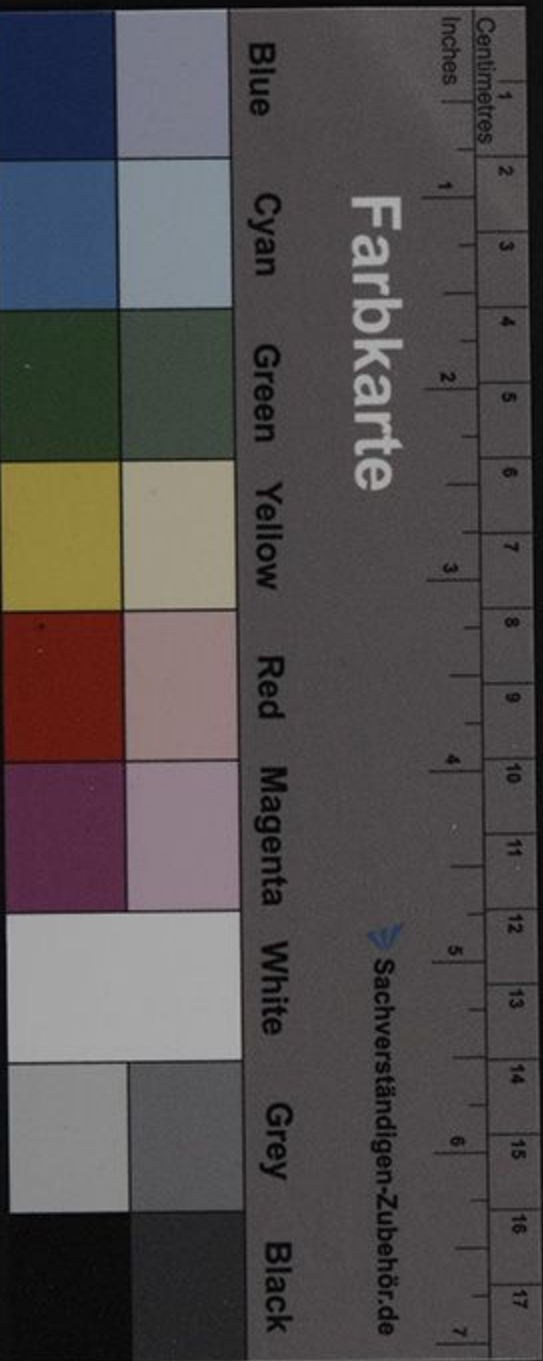

nella foto : Leo de Berardinis

Farbkarte

Sachverständigen-Zubehör.de

Blue Cyan Green Yellow Red Magenta White Grey Black

W

1.6.31

SCARAOUCHE

© COPYRIGHT

Blue Cyan Green Yellow Red Magenta White Grey Black

Centimetres 1 2 3 4 5 6 7 8 9 10 11 12 13 14 15 16 17

Inches 1 2 3 4 5 6 7

Farbkarte

Blue Cyan Green Yellow Red Magenta White Grey Black

Sachverständigen-Zubehör.de

Sachverständigen-Zubehör.de

Blue	Cyan	Green	Yellow	Red	Magenta	White	Grey	Black

M. CASELLI

UNIVERSITÀ DI BOLOGNA
DIPARTIMENTO DELLE ARTI
ARCHIVIO LEO DE BERARDINIS

Farbkarte

Sachverständigen-Zubehör.de

Blue

Cyan

Green

Yellow

Red

Magenta

White

Grey

Black