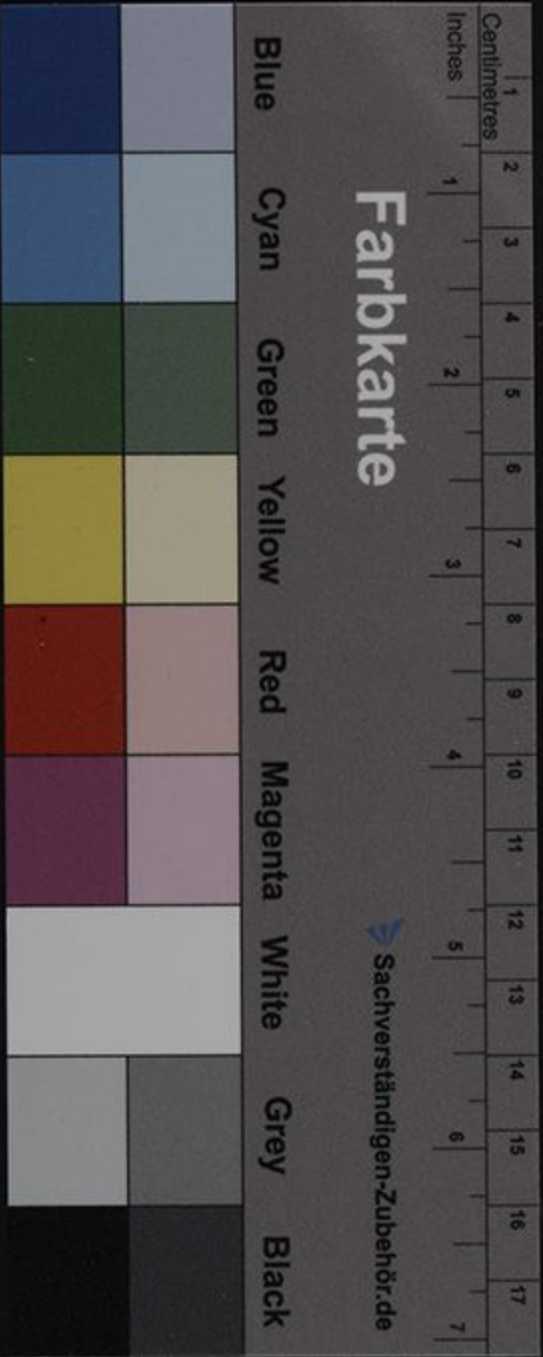

Blue Cyan Green Yellow Red Magenta White Grey Black

Centimetres 1 2 3 4 5 6 7 8 9 10 11 12 13 14 15 16 17
Inches 1 2 3 4 5 6 7

Sachverständigen-Zubehör.de

*Il ritratto di Sordani
Leo de Berardinis*

© COPYRIGHT
MARCO CASELLI
ITALIA TEL/FAX ++39.532.750848

FOTO CINZIA CAMELA

tel. 0735/780886

0360/487927

Farbkarte

Sachverständigen-Zubehör.de

FOTO CINZIA CAMELA
tel. 0360/487927

Centimetres 1 2 3 4 5 6 7 8 9 10 11 12 13 14 15 16 17
Inches 1 2 3 4 5 6 7

Farbkarte

Sachverständigen-Zubehör.de

Blue Cyan Green Yellow Red Magenta White Grey Black

S.B.T. 29-02-96
Teatro Pomponi

... GRAZIE

Cinzia

FOTO CINZIA CAMELA

tel. 0360/487927

Farbkarte

Sachverständigen-Zubehör.de

Blue Cyan Green Yellow Red Magenta White Grey Black

Centimetres
Inches

1 2 3 4 5 6 7 8 9 10 11 12 13 14 15 16 17
1 2 3 4 5 6 7

Sachverständigen-Zubehör.de

© COPYRIGHT
MARCO CASELLI
ITALIA TEL/FAX ++39.532.750848