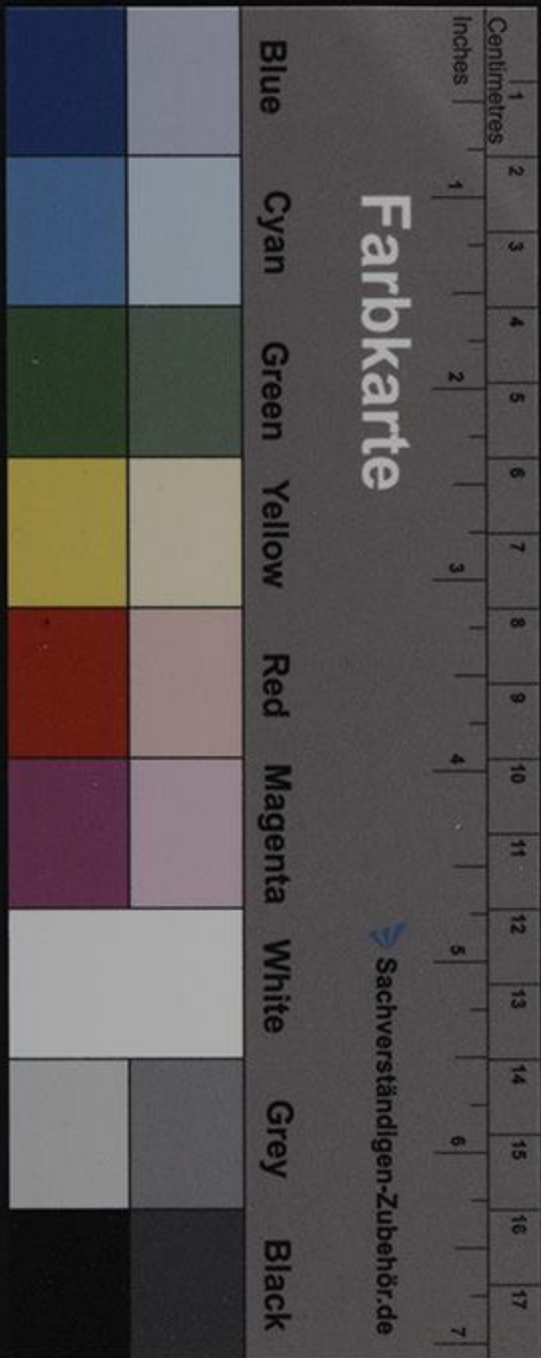

nella foto : Leo de Berardinis

Farbkarte

Sachverständigen-Zubehör.de

Blue Cyan Green Yellow Red Magenta White Grey Black

W

1.6.31

SCARAOUCHE

© COPYRIGHT

Valentina Capone, Donato Castellaneta, Marco Manchisi,

Gino Paccagnella, Marco Sgrosso

nella foto : Leo de Berardinis

Centimetres
 1 2 3 4 5 6 7 8 9 10 11 12 13 14 15 16 17
 Inches
 1 2 3 4 5 6 7

Farbkarte

Sachverständigen-Zubehör.de

Blue	Cyan	Green	Yellow	Red	Magenta	White	Grey	Black

M. CASELLI

UNIVERSITÀ DI BOLOGNA
DIPARTIMENTO DELLE ARTI
ARCHIVIO LEO DE BERARDINIS

Farbkarte

Sachverständigen-Zubehör.de

Blue

Cyan

Green

Yellow

Red

Magenta

White

Grey

Black