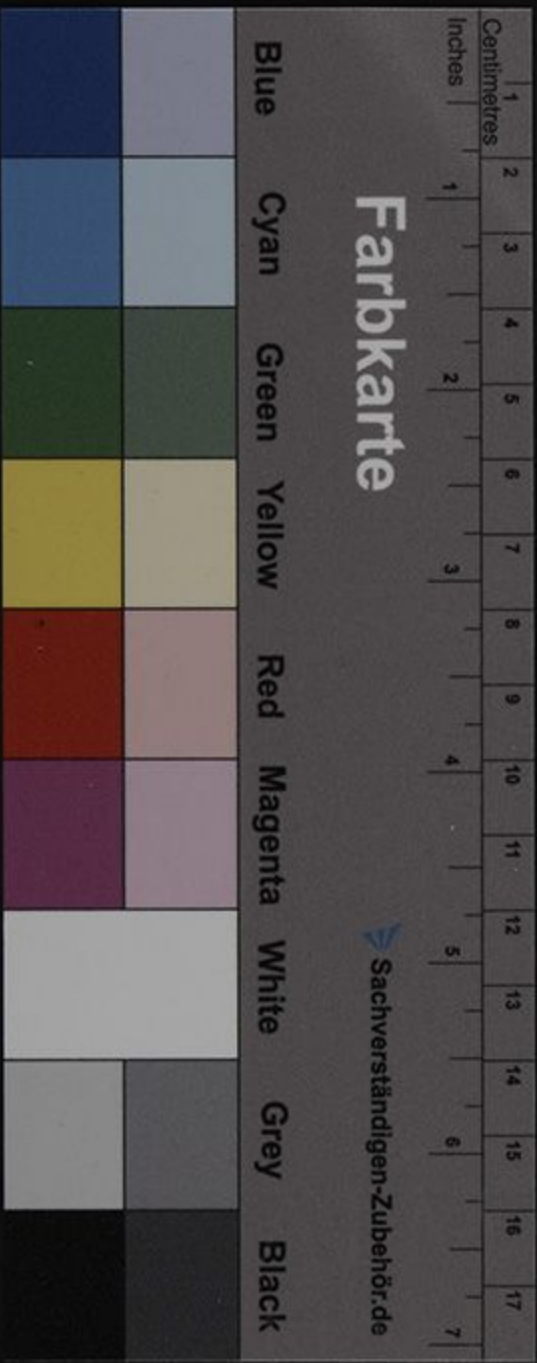

nella foto : Leo de Berardinis

Farbkarte

Sachverständigen-Zubehör.de

Blue Cyan Green Yellow Red Magenta White Grey Black

W

1.6.31

SCARAOUCHE

© COPYRIGHT

Blue Cyan Green Yellow Red Magenta White Grey Black

Centimetres 1 2 3 4 5 6 7 8 9 10 11 12 13 14 15 16 17

Inches 1 2 3 4 5 6 7

Farbkarte

Blue Cyan Green Yellow Red Magenta White Grey Black

Sachverständigen-Zubehör.de

Sachverständigen-Zubehör.de

Blue	Cyan	Green	Yellow	Red	Magenta	White	Grey	Black

M. CASELLI

UNIVERSITÀ DI BOLOGNA
DIPARTIMENTO DELLE ARTI
ARCHIVIO LEO DE BERARDINIS

Farbkarte

Sachverständigen-Zubehör.de

Blue

Cyan

Green

Yellow

Red

Magenta

White

Grey

Black