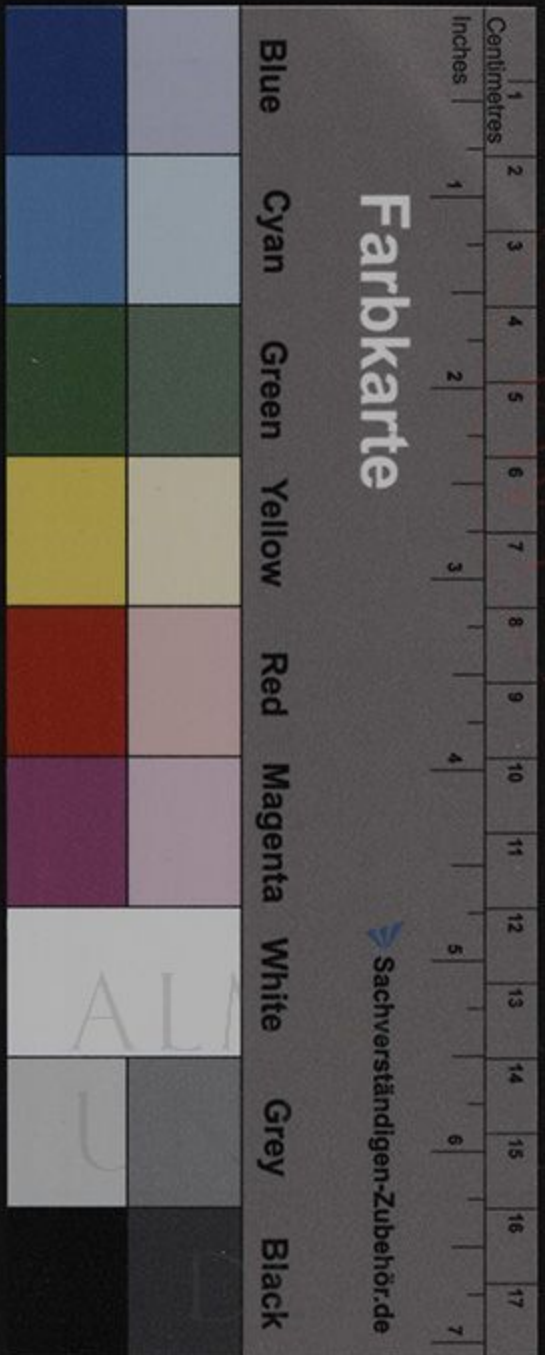

ALMA MATER STUDIORUM
UNIVERSITAS DI BOLOGNA
DIPARTIMENTO DELLE ARTI
ARCHIVIO LEO DE PEDARDINIS