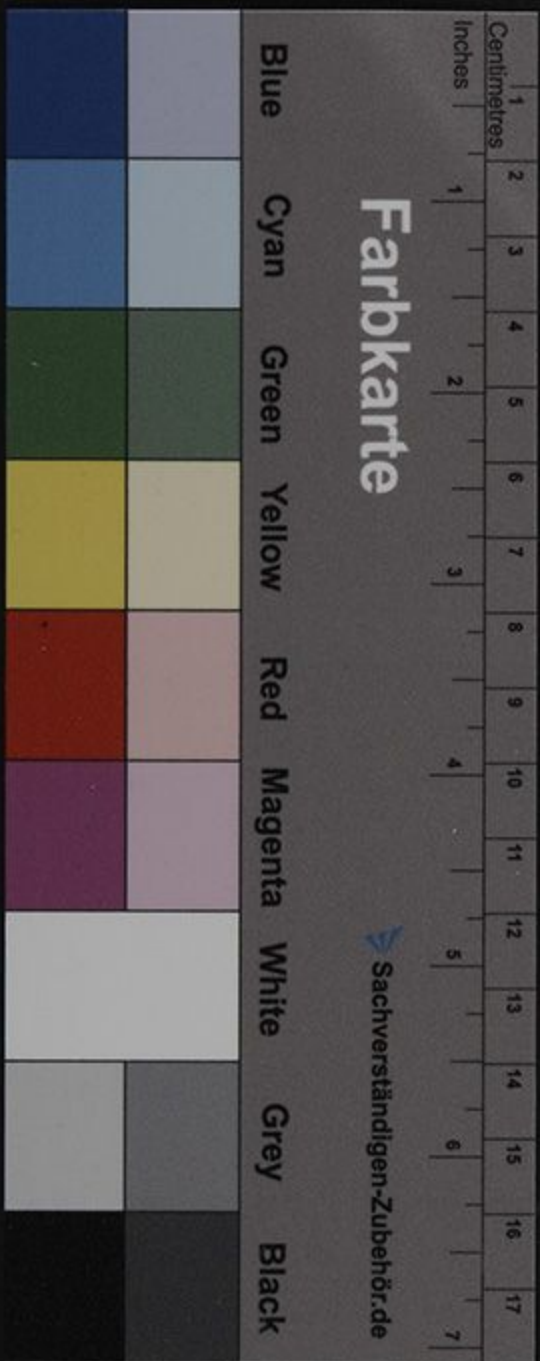

Il ritorno di Scaramouche -

di Jean Baptiste Poquelin e Leòn de Berardin

regia, ideazione luci, spazio scenico, colonna sonora : Leo de Berardinis

con

Leo de Berardinis, Antonio Alveario, Elena Bucci,
Valentina Capone, Donato Castellaneta Marco Manchisi,
Gino Paccagnella, Marco Sgrosso

nella foto : Leo de Berardinis,