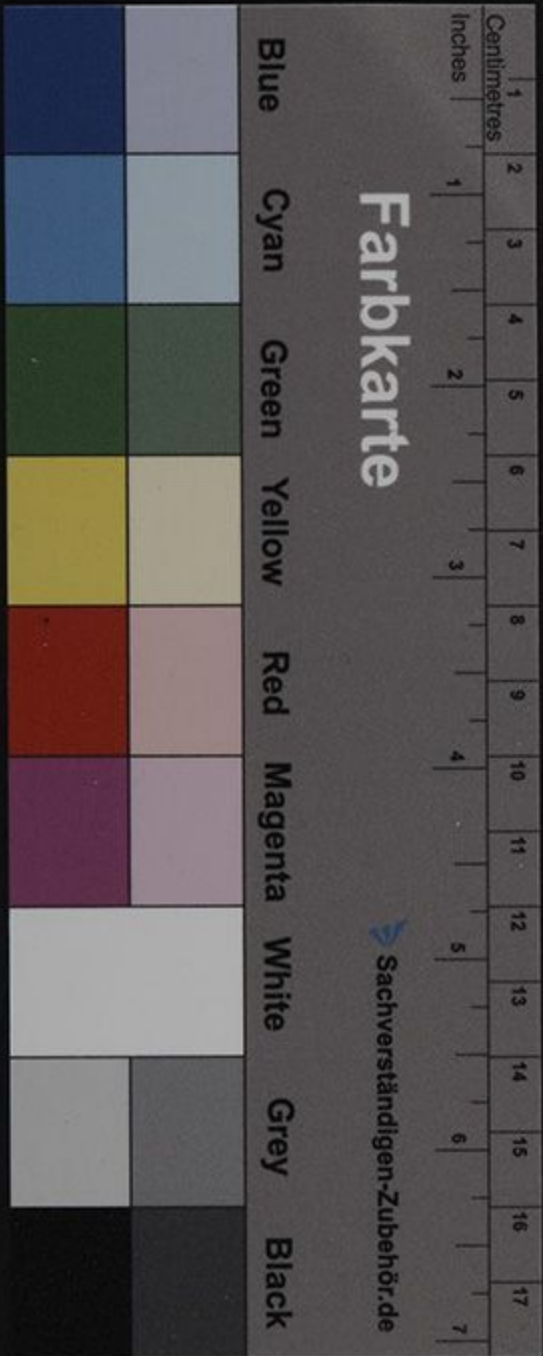

nella foto : Leo de Berardinis

Farbkarte

Sachverständigen-Zubehör.de

Blue Cyan Green Yellow Red Magenta White Grey Black

W

1.6.31

SCARAOUCHE

© COPYRIGHT

Blue Cyan Green Yellow Red Magenta White Grey Black

Centimetres 1 2 3 4 5 6 7 8 9 10 11 12 13 14 15 16 17

Inches 1 2 3 4 5 6 7

Farbkarte

Blue Cyan Green Yellow Red Magenta White Grey Black

Sachverständigen-Zubehör.de

Sachverständigen-Zubehör.de

Blue	Cyan	Green	Yellow	Red	Magenta	White	Grey	Black

M. CASELLI

UNIVERSITÀ DI BOLOGNA
DIPARTIMENTO DELLE ARTI
ARCHIVIO LEO DE BERARDINIS

Farbkarte

Sachverständigen-Zubehör.de

Blue

Cyan

Green

Yellow

Red

Magenta

White

Grey

Black