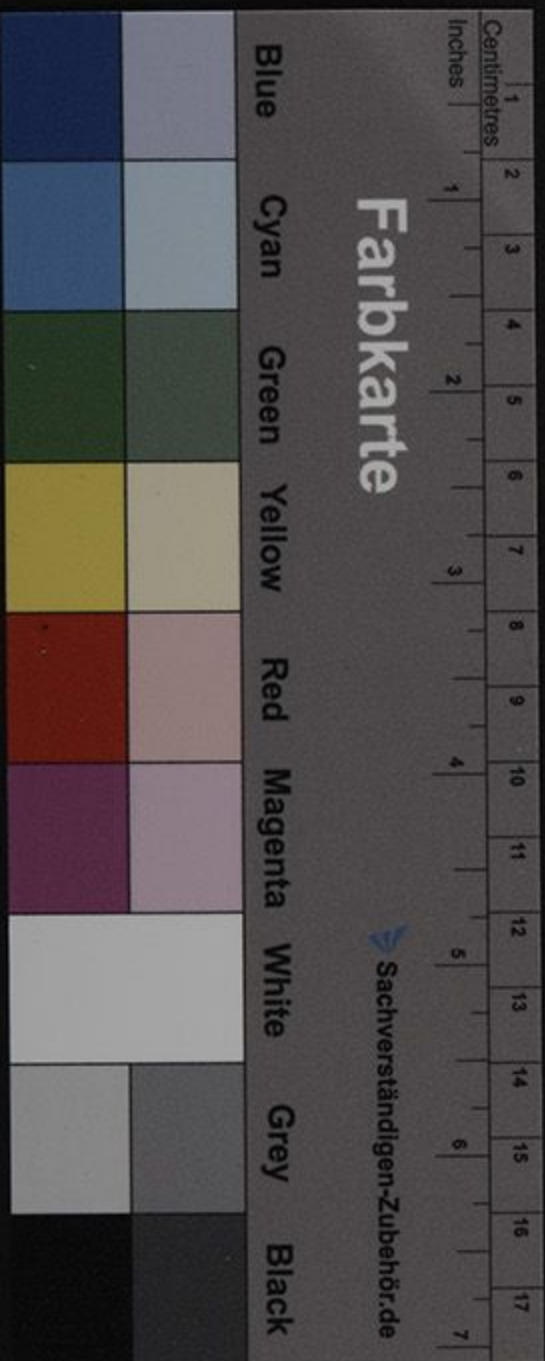

Blue Cyan Green Yellow Red Magenta White Grey Black

Farbkarte

Sachverständigen-Zubehör.de

Farbkarte

Sachverständigen-Zubehör.de

Blue Cyan Green Yellow Red Magenta White Grey Black

Farbkarte

Sachverständigen-Zubehör.de

Grey

Black

Farbkarte

Sachverständigen-Zubehör.de

Blue

Cyan

Green

Yellow

Sachverständigen-Zubehör.de

Farbkarte

Sachverständigen-Zubehör.de

Blue Cyan Green Yellow Red Magenta White Grey Black

UNIVERSITAS STUDIORUM BOLOGNAE
 ARCHIVIO LEO DE PERARDINIS

1/1

MARIA TABASSO TEO CARBONE
TEL. (011) 938354 - 9350812

1/17

MARIA TABASSO TEO CARBONE
TEL. (011) 938354 - 9350812

Farbkarte

Sachverständigen-Zubehör.de

Blue Cyan Green Yellow Red Magenta White Grey Black

BERARDINIS

BERARDINIS

2/6