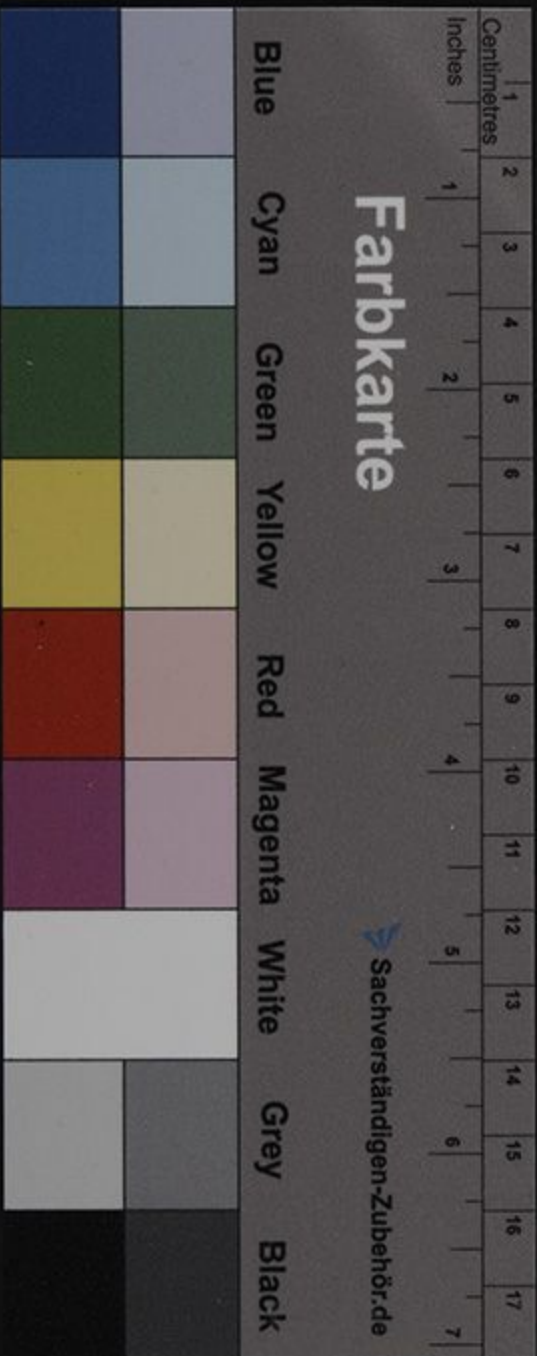

nella foto : Leo de Berardinis

Farbkarte

Sachverständigen-Zubehör.de

Blue Cyan Green Yellow Red Magenta White Grey Black

W

1.6.31

SCARAOUCHE

© COPYRIGHT

Valentina Capone, Donato Castellaneta, Marco Manchisi,

Gino Paccagnella, Marco Sgrosso

nella foto : Leo de Berardinis

Centimetres
 1 2 3 4 5 6 7 8 9 10 11 12 13 14 15 16 17
 Inches
 1 2 3 4 5 6 7

Farbkarte

Sachverständigen-Zubehör.de

Blue	Cyan	Green	Yellow	Red	Magenta	White	Grey	Black

M. CASELLI

UNIVERSITÀ DI BOLOGNA
DIPARTIMENTO DELLE ARTI
ARCHIVIO LEO DE BERARDINIS

Farbkarte

Sachverständigen-Zubehör.de

Blue

Cyan

Green

Yellow

Red

Magenta

White

Grey

Black