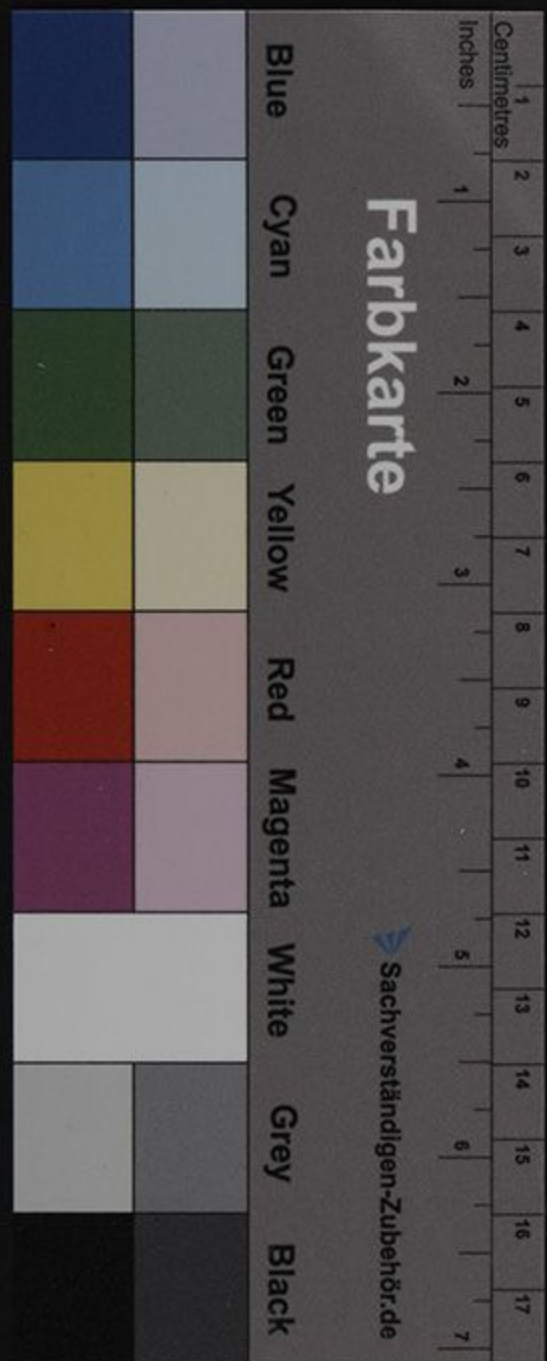

Il ritorno di Scaramouche -

di Jean Baptiste Poquelin e Leòn de Berardin

regia, ideazione luci, spazio scenico, colonna sonora : Leo de Berardinis

con

Leo de Berardinis, Antonio Alveario, Elena Bucci,

Valentina Capone, Donato Castellaneta, Marco Manchisi,

Gino Paccagnella, Marco Sgrosso

nella foto : Leo de Berardinis