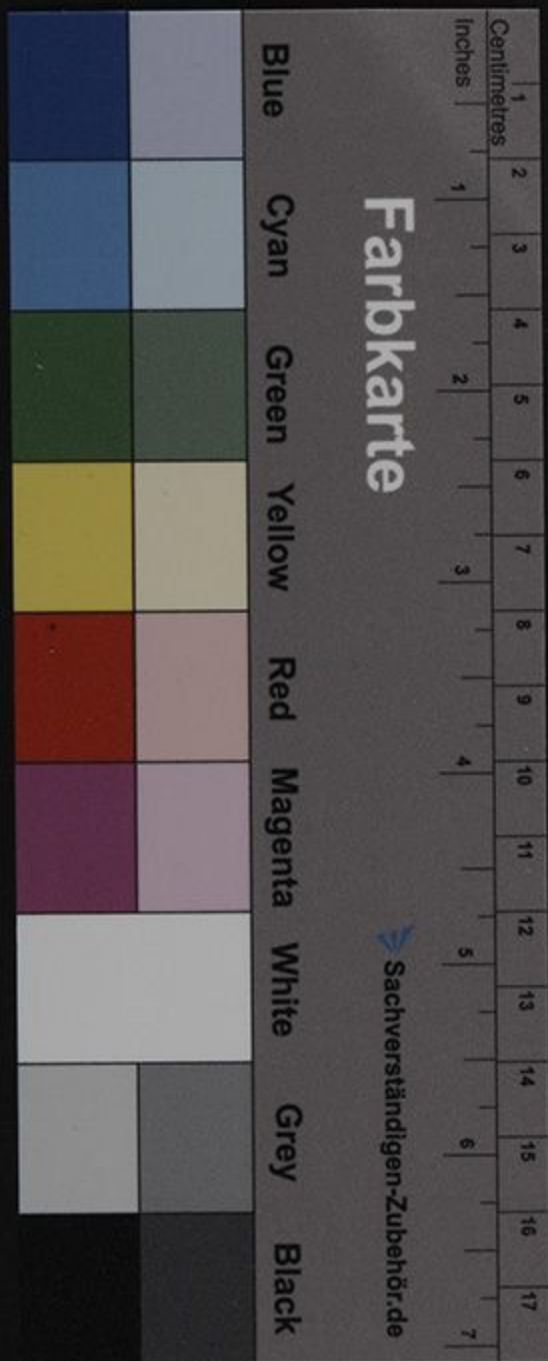

Blue Cyan Green Yellow Red Magenta White Grey Black

Centimetres 1 2 3 4 5 6 7 8 9 10 11 12 13 14 15 16 17
Inches 1 2 3 4 5 6 7

Sachverständigen-Zubehör.de

*Il ritratto di Sordani
Leo de Berardinis*

© COPYRIGHT
MARCO CASELLI
ITALIA TEL/FAX ++39.532.750848

FOTO CINZIA CAMELA

tel. 0735/780886

0360/487927

Farbkarte

Sachverständigen-Zubehör.de

FOTO CINZIA CAMELA
tel. 0360/487927

Centimetres 1 2 3 4 5 6 7 8 9 10 11 12 13 14 15 16 17
Inches 1 2 3 4 5 6 7

Farbkarte

Sachverständigen-Zubehör.de

Blue Cyan Green Yellow Red Magenta White Grey Black

Centimetres
Inches

1 2 3 4 5 6 7 8 9 10 11 12 13 14 15 16 17
1 2 3 4 5 6 7

Sachverständigen-Zubehör.de

© COPYRIGHT
MARCO CASELLI
ITALIA TEL/FAX ++39.532.750848

nella foto : Leo de Berardinis

Farbkarte

Sachverständigen-Zubehör.de

Blue Cyan Green Yellow Red Magenta White Grey Black

W

1.6.31

SCARAOUCHE

© COPYRIGHT