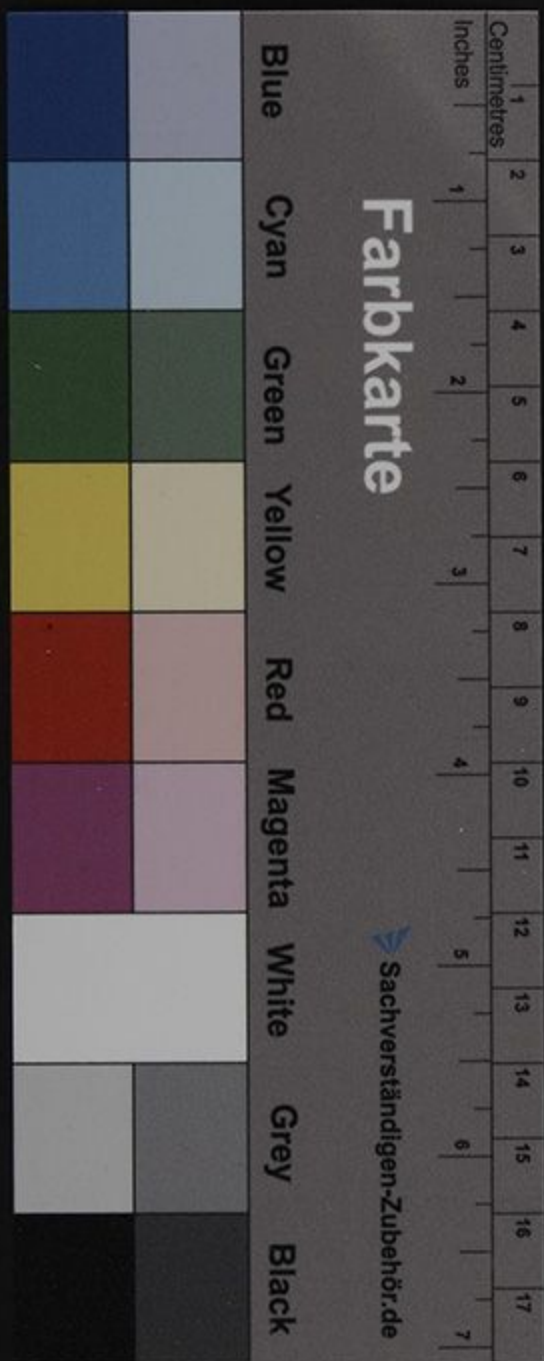

© COPYRIGHT
MARCO CASELLI
ITALIA TEL/FAX ++39.532.750848

Il ritorno di Scaramouche -
di Jean Baptiste Poquelin e Leòn de Berardin
regia, ideazione luci, spazio scenico, colonna sonora : Leo de Berardinis

con
Leo de Berardinis, Antonio Alveario, Elena Bucci,
Valentina Capone, Donato Castellaneta, Marco Manchisi,
Gino Paccagnella, Marco Sgrosso

nella foto (da sn) : Marco Manchisi, Leo de Berardinis,
Marco Sgrosso, Donato Castellaneta