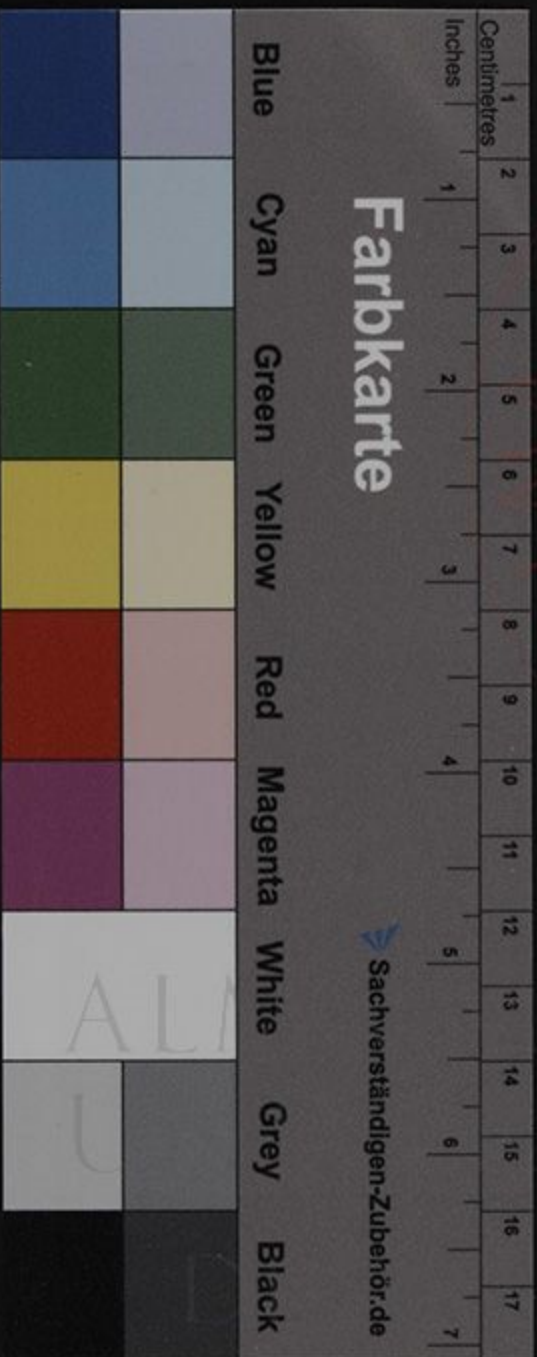

Blue Cyan Green Yellow Red Magenta White Grey Black

Farbkarte

Sachverständigen-Zubehör.de

Farbkarte

Sachverständigen-Zubehör.de

Blue Cyan Green Yellow Red Magenta White Grey Black

Farbkarte

Sachverständigen-Zubehör.de

Blue Cyan Green Yellow Red Magenta White Grey Black

Farbkarte

Sachverständigen-Zubehör.de

Blue

Cyan

Green

Yellow

Red

Magenta

White

Grey

Black

Farbkarte

Sachverständigen-Zubehör.de

ALMA MATER STUDIORUM
 UNIVERSITÀ DI BOLOGNA
 ARCHIVIO LEO DE PERARDINIS

Farbkarte

Sachverständigen-Zubehör.de

Blue

Cyan

Green

Yellow

Red

Magenta

White