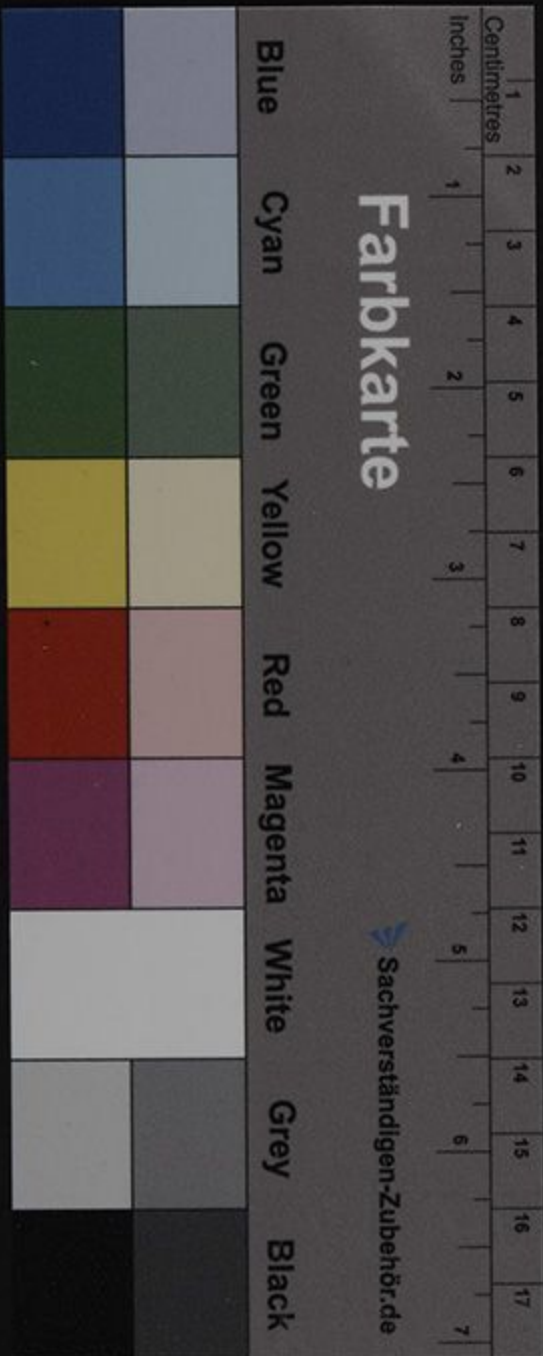

MATER STUDIORUM BOLOGNA
UNIVERSITÀ
DIPARTIMENTO DELLE ARTI
ARCHIVIO LEO DE BERARDINIS