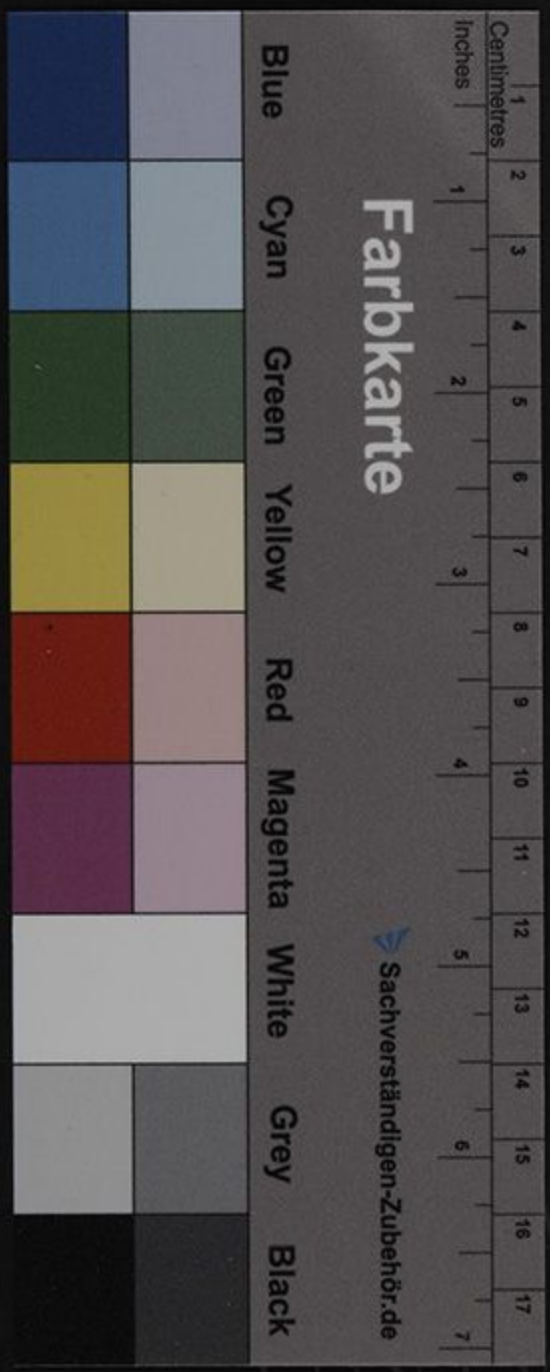

1/17

MARIA TABASSO TEO CARBONE
TEL. (011) 938354 - 9350812

Farbkarte

Sachverständigen-Zubehör.de

Blue Cyan Green Yellow Red Magenta White Grey Black

BERARDINIS

BERARDINIS

2/6

BERARDINIS

4
30

1.6.31
SCARAFIOUCHE

no

MARIA TABASSO TEO CARBONE
TEL. (011) 938354 - 9350812

BERARDINIS

Farbkarte

Sachverständigen-Zubehör.de

Blue Cyan Green Yellow Red Magenta White Grey Black

Centimetres 1 2 3 4 5 6 7 8 9 10 11 12 13 14 15 16 17
Inches 1 2 3 4 5 6 7

Sachverständigen-Zubehör.de

*Il ritratto di Sordani
Leo de Berardinis*

© COPYRIGHT
MARCO CASELLI
ITALIA TEL/FAX ++39.532.750848